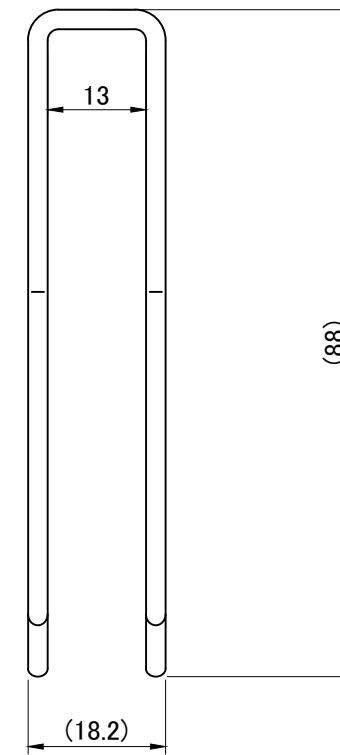

品名

ワイヤークリップ(C-38用)

材質 亜鉛アルミ合金 板厚 $\phi 2.6$
めっき鋼線

仕様

尺度 1:1
