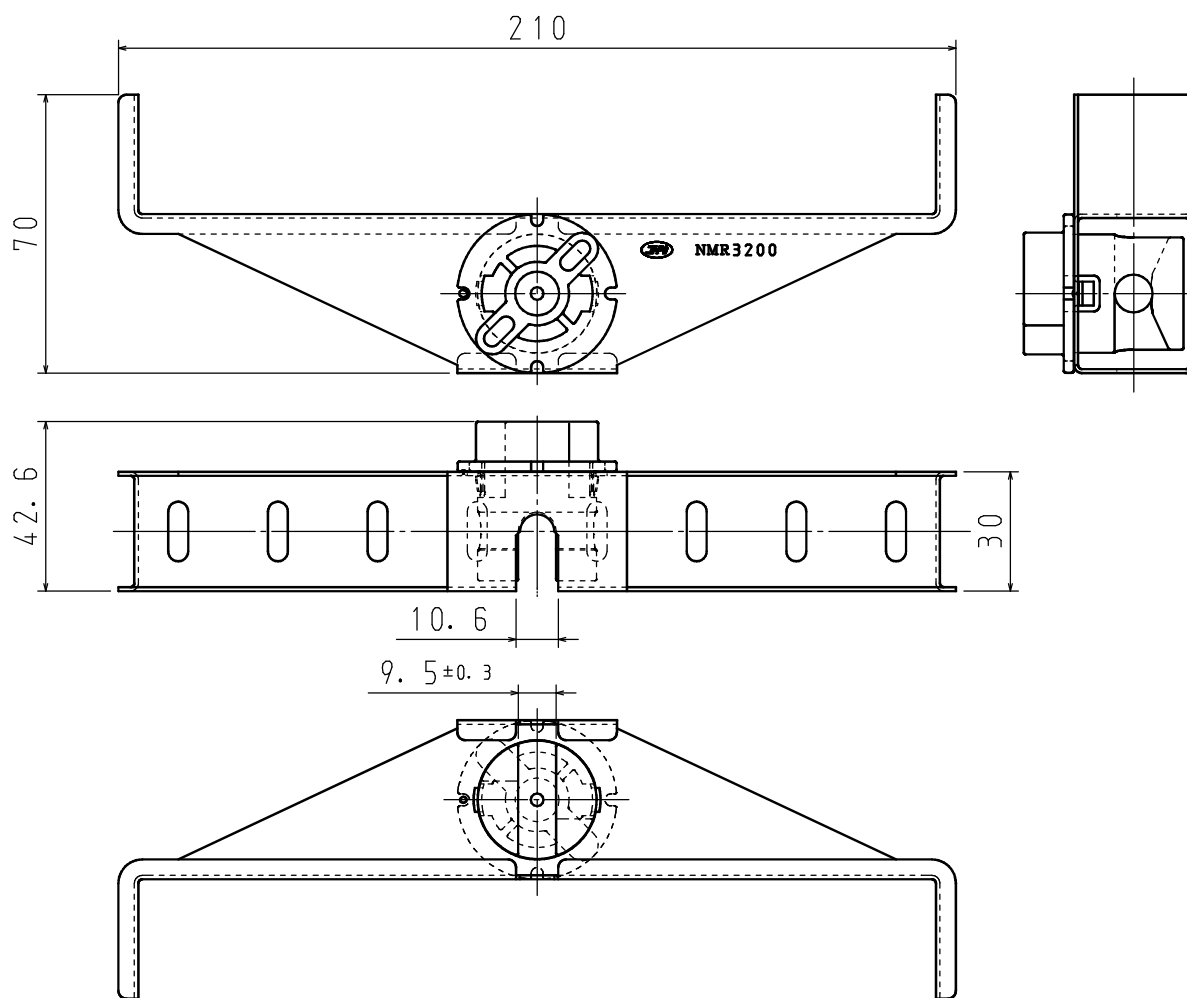

付図(1) スギミニラックW200 [W3/8用]

付図(2) スギミニラックW300 [W3/8用]