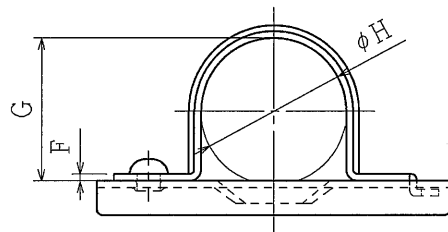

付属 AYプラグ × 1
プラグボルトM5 (ユニクロメッキ品)

SSA-19, 25, 31E

サドルエース (電気めっき仕様)

	品番	A	B	C	D	E	F	G	H
薄鋼用	SSA-19E	56	23	6	1.2	18	1.2	18.5	19.4
	SSA-25E	62	23	6	1.2	18	1.2	24.6	25.7
	SSA-31E	68	25	6	1.2	20	1.2	30.9	31.8

品番	上記表の通り	品名	サドルエース (電気めっき仕様)		尺度 /
材質	SPCC	図番	C12-0926-A08	△	
備考	表面処理: 電気めっき				
日付	H24.09.26	杉本電機産業株式会社			