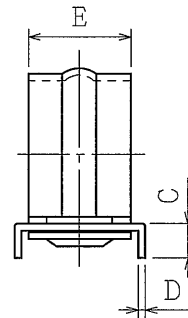

付属 AYプラグ × 1
プラグボルトM5 (ユニクロメッキ品)

SSA-19, 25, 31E

サドルエース (電気めっき仕様)

	品番	A	B	C	D	E	F	G	H
薄鋼用	SSA-19E	56	23	6	1.2	18	1.2	18.5	19.4
	SSA-25E	62	23	6	1.2	18	1.2	24.6	25.7
	SSA-31E	68	25	6	1.2	20	1.2	30.9	31.8

品番	上記表の通り	品名	サドルエース (電気めっき仕様)		尺度 /
材質	SPCC	図番	C12-0926-A08	△	
備考	表面処理: 電気めっき				
日付	H24.09.26	杉本電機産業株式会社			