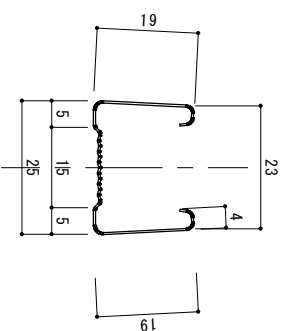

Sバー 断面図及び展開図

2007.03.22	寸法公差変更	製品名 Sバー (S B A R)				縮尺 1/1 (5/1)
		製図 S.Y				
		日付 2006-5-26				
KIRII 株式会社 桐井製作所 KIRII CONSTRUCTION MATERIALS CO., LTD.						