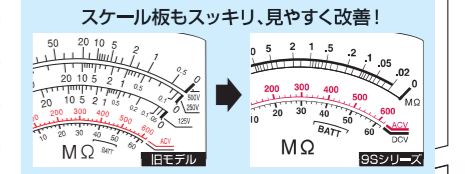

カスタム

MADE IN JAPAN
HIGH QUALITY PROFESSIONAL TOOLS BRAND
master tool

GLANZ
HIGH PERFORMANCE LED LIGHT BRAND

VA線ストリッパー

4サイズ対応
VA線(VVF)φ1.6×2芯3芯、
E30電線(600VEEF/F)φ:
φ2.0×2芯3芯
ストッパー調整いらず
替え刃調整も簡単!

MV-6 特価 ¥9,900 (税込金額: ¥10,990)
MV-6BG 特価 ¥11,500 (税込金額: ¥12,650)

電工偏芯ペンチ

VA線: 2.0×3芯/強力刃タイプ
200サイズ

MHKP-200 特価 ¥5,200 (税込金額: ¥5,720)
MHKP-200BG 特価 ¥5,400 (税込金額: ¥5,940)

VA線: 2.6×3芯/強力刃タイプ
225サイズ

MHKP-225 特価 ¥5,400 (税込金額: ¥5,940)
MHKP-225BG 特価 ¥5,800 (税込金額: ¥6,380)

電工偏芯ニッパ

VA線: 2.0mm×3
強力刃タイプ
偏芯仕様で楽々切断!
最大倍力22倍

MKNHA-220 特価 ¥4,600 (税込金額: ¥5,060)

VA線: 2.0mm×3
薄刃タイプ
偏芯仕様で楽々切断!
最大倍力22倍

MKNHA-220BG 特価 ¥4,900 (税込金額: ¥5,390)

エンピカッター

[共通仕様] VP30まで、VE28まで

MP-38 特価 ¥5,300 (税込金額: ¥5,830)
MP-38BG 特価 ¥6,100 (税込金額: ¥6,710)

エンピカッター

[共通仕様] VP40まで、VE42まで
モールアタッチメントつき

MP-48 特価 ¥6,800 (税込金額: ¥7,480)
MP-48BG 特価 ¥7,500 (税込金額: ¥8,250)

エンピカッター

[共通仕様] VP50まで、VE54まで

MP-63 特価 ¥10,500 (税込金額: ¥11,550)
MP-63BG 特価 ¥12,200 (税込金額: ¥13,420)

ウォーターポンププライヤー

3枚合わせブレードで少ない
ガタつき
食らいついたら難さない鋭い
噛み込み
フッシュスライドで握り幅を
調整可能

MWP-250 特価 ¥3,900 (税込金額: ¥4,290)

電工偏芯ニッパ

VA線: φ2.0mm×3
強力刃タイプ

C30-190HT 特価 ¥4,300 (税込金額: ¥4,730)

VA線: φ2.6mm×3
薄刃タイプ

C30-190HF 特価 ¥4,900 (税込金額: ¥5,390)

偏芯圧着付ペンチ

VA線: φ2.0mm×3
最大倍力20倍

C10-200HP 特価 ¥4,000 (税込金額: ¥4,400)

VA線: φ2.6mm×3
最大倍力22倍

C10-225HP 特価 ¥4,400 (税込金額: ¥4,840)

電工偏芯ニッパ

[共通仕様]
VA線: 2.0mm×3/強力刃タイプ
絶縁性の高いエラストマグリップ

MKNH-190 特価 ¥4,700 (税込金額: ¥5,170)
MKNH-190BG 特価 ¥4,800 (税込金額: ¥5,280)

電工偏芯ニッパ

[共通仕様]
VA線: 2.6mm×3/薄刃タイプ
絶縁性の高いエラストマグリップ

MKNH-190 特価 ¥5,100 (税込金額: ¥5,610)
MKNH-190BG 特価 ¥5,200 (税込金額: ¥5,720)

LED投光器

GTR4000: 明るさ4000ルーメン
GTR2600: 明るさ2600ルーメン
GTR4000: 連続点灯5.5時間
GTR2600: 連続点灯4時間
サイズ: 138×120×61 (両機種共通)
タイプC充電 (両機種共通)
防塵防水IP66 (両機種共通)

GTR4000 特価 ¥16,500 (税込金額: ¥18,150)
GTR2600 特価 ¥14,500 (税込金額: ¥15,950)