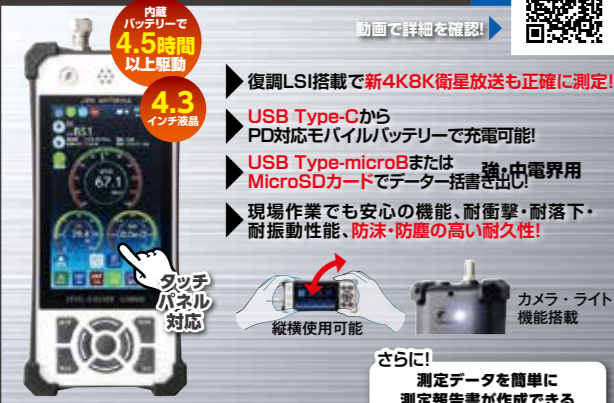

レベルチェッカー

レベルチェッカー
LC80WS
希望小売価格 オープン価格

- 復調LSI搭載で新4K8K衛星放送も正確に測定!
- USB Type-CからPD対応モバイルバッテリーで充電可能!
- USB Type-microBまたはMicroSDカードでデータ一括書き出し!
- 現場作業でも安心の機能、耐衝撃・耐落下・耐振動性能、防沫・防塵の高い耐久性!

さらに!
測定データを簡単に
測定報告書が作成できる
楽々集計ソフト3
弊社HPからダウンロード頂けます