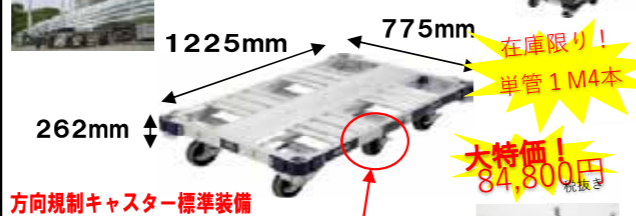

3連はしごTRN

TRN-63 大特価! 37,800円

TRN-73 大特価! 39,800円

TRN-83 大特価! 43,800円

ここがポイント!
8mが軽バンに積めます!

しかも軽量!

6輪台車 DUNK

重量物、長物など運搬するプラットフォーム