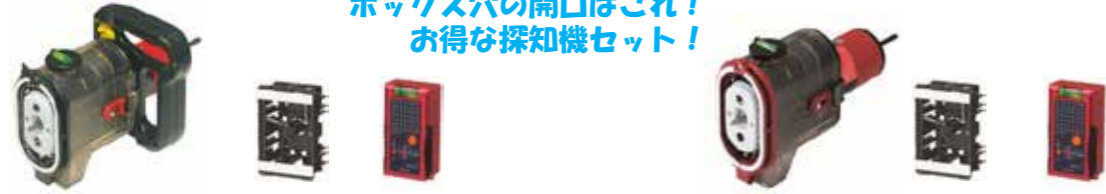

CV 電力線 同軸

DMJ-1000A 定価 ¥55,000 特価 ¥39,490

ジェフコム株式会社

この紙面に記載の価格はすべて 税抜価格 です。

24-01-22-IT1

未来工業株式会社 展示会厳選品 2024年山梨県版

ボックス穴の開口はこれ！
お得な探知機セット！

小判穴ホルソーセット (FH-SBGP2Bセット)