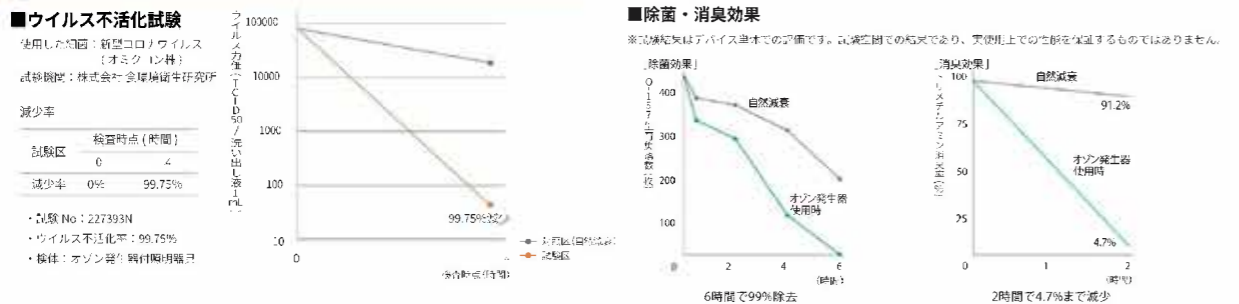

GREEN FAIR2024 IN山梨 コイズミ照明株式会社 展示会当日限定特別商材

◆◆オゾン発生器付き照明器具◆◆

COVID-19 対策

トイレの
定期的な
消毒

オゾンによる酸化作用で
除菌・消臭に効果的!

オゾンの「**除菌**」「**消臭**」機能に加え
さらに、「**省エネ**」「**安心**」

小型シーリング

リフォーム・付け替えにおススメ!
取付工事不要タイプ