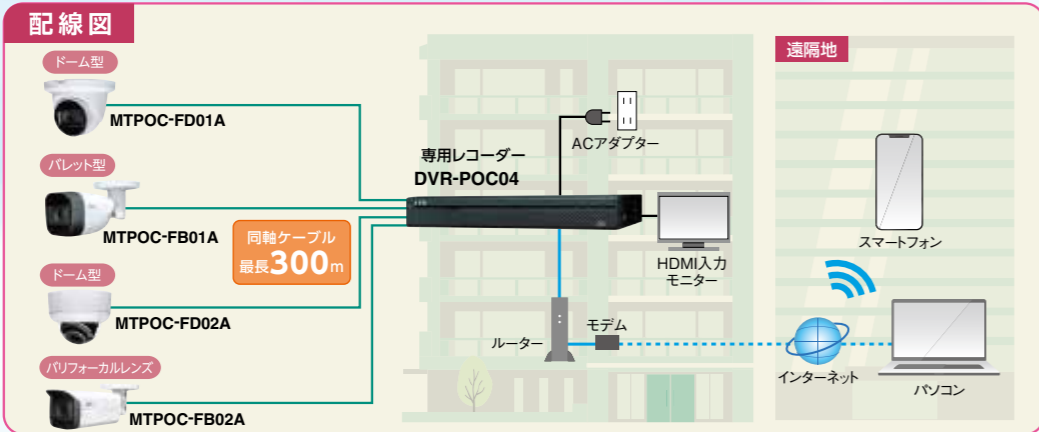

GREEN FAIR 2024 in 山梨

ワイヤレスカメラセット / WC3A7ML、WC3A10ML、WC3A7M、WC3A10M

3MP
約300万画素カメラ **新製品**

セットカンタンな人気モデルが
中継器対応で、通信機能を強化

音と光で見守りサポート!

- ●センサーライト搭載 ●警報音発報機能、通話機能搭載

※通信距離は設置環境によって変わります。

防犯のための死角を減らす!

- ■障害物の回避
- ■伝送距離の延長

中継器を使うとカメラ映像の伝送距離が延長できます。

最大4台まで同時撮影・録画可能

別売の増設カメラをモニターに接続することで、最大で4台同時撮影・録画が可能です。

POCワンケーブルカメラシステム / MTPOCシリーズ

Full HD
フルハイビジョンカメラ

高性能

同軸ケーブル1本で電源供給と映像伝送を実現!

- ●レコーダーからカメラへ電源供給が可能
- ●既存のアナログカメラから置換え可能
- ●最長300m伝送可能
  ※5CFB以上の同軸ケーブルを使用時
- ●カメラにマイク内蔵

デジタルレベルチェッカー / LCV4A、VOPSL、LPB1457

映像を見ながら新4K衛星放送の受信レベルを測定 **大好評**

◆ファンクション機能

◆4K衛星放送を映像と音声で確認

※新8K衛星放送の映像・音声は確認できません

◆データロガー機能

長時間データを測定することで、障害が発生する時間帯を記録

◆中継局や衛星の方向を表示

長時間の作業を可能にする
バッテリーパック

デジタルレベルチェッカー (LCV4A・LCT6) で光測定を可能にする!
光パワーメーター VOPSL

ポータブルバッテリー / TLB150TW、TLB200TW

いつでもどこでも安定した電源
3WAY 電源のポータブルバッテリー

防災・アウトドア・イベント
作業にも最適!

◆分かりやすい日本語表示
使用方法が日本語で表示。

◆便利な 3WAY 電源出力

- ACコンセント
- USB端子
- アクセサリソケット

◆本体天面に使用説明書をラベル表記

お薦め

連続使用時間・充電回数の目安	フル充電	液晶テレビ	ノートパソコン	スマートフォン	ラジオ	扇風機	ミニ冷蔵庫	電気毛布	レベルチェッカー LCT5	電動ドライバー
TLB150TW 561Wh	約9時間	約6.4時間	約37時間	約68回	約84時間	約9.7時間	約6.4時間	約7.7時間	約35回	約4回
TLB200TW 730Wh	約10時間	約8.4時間	約48時間	約88回	約109時間	約12.7時間	約8.4時間	約10.1時間	約45回	約6回

目安の連続使用時間、充電回数になります。製品の仕様や使用環境によって、大幅に変わることがあります。ご了承ください。

電波で未来を考える

＝マスコ電気＝