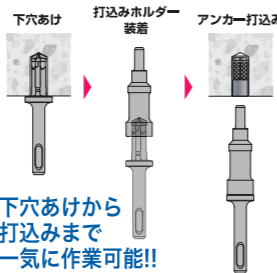

充電イコト用

キット定価(税抜) 14,350円を

特価 10,450円 (税込)
[税抜 9,500円]

ESロ-7 SC エスロック 深穴ホールソー BOXキット

品名	サイズ	数量
深穴カッター	21	2
//	27	1
//	33	1
エスロックシャンク		1
予備センタードリル		1
ボックス付き!!		1

品番: SLFBOX1

キット定価(税抜) 29,670円を

特価 21,450円 (税込)
[税抜 19,500円]

ホールソー-278 BOXキット

品番: 278BOXA

品名	サイズ	数量
ホールソー-278	21	1
//	27	2
//	33	2
ボックス代含む		

品番: 278BOXB

品名	サイズ	数量
ホールソー-278	21	1
//	27	1
//	33	1
//	42	1
//	53	1
ボックス代含む		

キット定価(税抜) 42,100円を

特価 32,340円 (税込)
[税抜 29,400円]

キット定価(税抜) 45,700円を

特価 35,200円 (税込)
[税抜 32,000円]

厚み4mm以下の被削材をラクラク穴あけ!!

DLコア充電 BOXキット

品番: DLCBOXC

品名	サイズ	数量
DLコア充電	21	2
//	27	1
//	33	1
ボックス代含む		

キット定価(税抜) 31,300円を

特価 22,990円 (税込)
[税抜 20,900円]

品番: DLCBOXE

品名	サイズ	数量
DLコア充電	21	2
//	22	1
//	27	1
//	28	1
//	33	1
ボックス代含む		

キット定価(税抜) 45,550円を

特価 33,550円 (税込)
[税抜 30,500円]

木材、樹脂系材料、FRP、塩ビ管、人工大理石などの穴あけに

深穴ホールソー アルミBOXキット

品番: PCFALBOX1

品名	サイズ	数量
カッター	21	1
	22	1
	27	1
	28	1
	33	1
	34	1
	42	1
シャンク S(CD付)		1
センタードリル S6		1
ボックス代含む		

品番: PCFALBOX2

品名	サイズ	数量
カッター	21	2
	27	2
	33	2
	42	2
シャンク S(CD付)		1
センタードリル S6		1
ボックス代含む		

超硬刃先でステンレス等への穴あけが可能!!

キット定価(税抜) 60,360円を

特価 43,780円 (税込)
[税抜 39,800円]

ホールソー-378 アルミBOXキット

品番: PC378ALBOX1

品名	サイズ	数量
カッター	21	1
	22	1
	27	1
	28	1
	33	1
	42	1
シャンク S(CD付)		1
センタードリル S6		1
ボックス代含む		

品番: PC378ALBOX2

品名	サイズ	数量
カッター	21	2
	22	2
	27	2
	33	2
	42	2
シャンク S(CD付)		1
センタードリル S6		1
ボックス代含む		

鋼板、ステンレス、FRP、樹脂板等への穴あけ作業に!

キット定価(税抜) 40,040円を

特価 29,480円 (税込)
[税抜 26,800円]

デルタゴン ストップビット 内部コーン打込式アンカー用

打込みホルダー付きセット

SDS-plus

ストッパー付き
所定の深さまで確実に穴あけが可能。

3枚刃
真円に近い穴あけが可能。
位置決めしやすく、
アンカー挿入もスムーズ。

打込みホルダー
ビットに被せるだけで
打込みが可能。