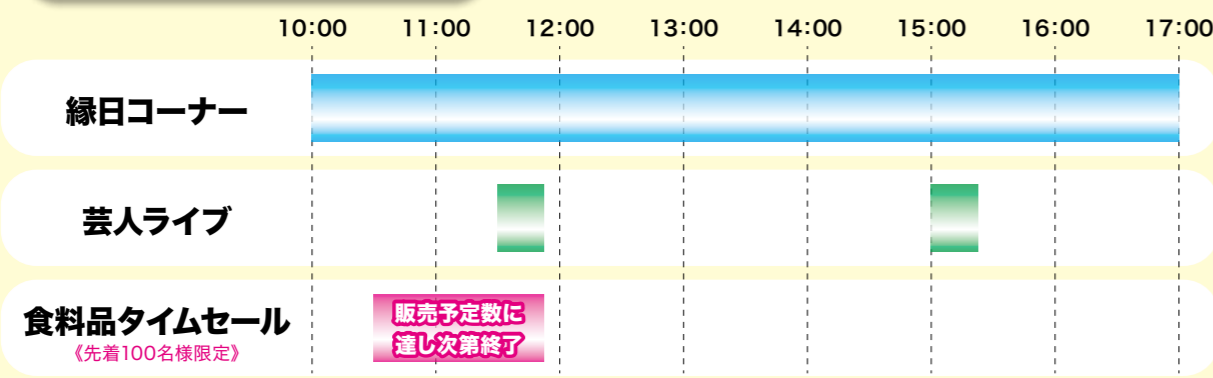

タイムスケジュール

※タイムセールは奥様限定とさせていただきます。ご容赦ください。