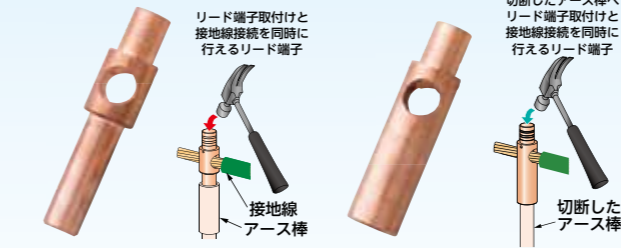

ニジロカ 杉本電機産業株式会社 グリーンフェア2024

担当
オススメ!!

皆様のお悩みに 5つのテーマ で解決します

省施工

リード端子 かしめタイプ
キャップ形リード端子 かしめタイプ

B14KA

B14KAC

安心・安全