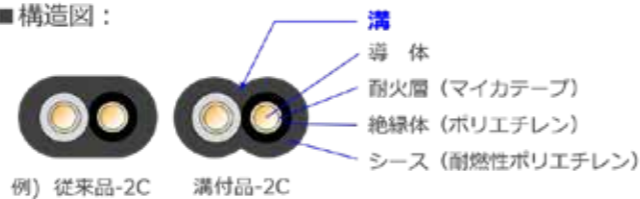

「溝」により作業性の向上に貢献

- 端末処理性改善/軽量化/可とう性&グリップ性UP

2024年4月 販売開始

-ハイエンド消防用ケーブルシリーズ-

平型溝付 低圧耐火ケーブル

EM-SH-C® (FV)

消防庁告示第10号「耐火電線の基準」認定品
JCS 4506:2018「低圧耐火ケーブル」認定品

— シース上に溝を設けることによりケーブル施工性向上を実現 —

記号 : FP-C

定格電圧 : 600V

■ 特徴 :

- ・ 溝に沿ってカッター・電工ナイフの刃を入れることで内部絶縁体を傷付けずに端末処理可能。
- ・ 溝付化により製品重量軽量化, 可とう性向上, 良好なグリップ性を実現。
- ・ 現行告示/規格へ対応。従来品と変わらず使用可能。

特許取得済 (特許第6092282号)

■ 構造図 :

ケーブル標識: トウロクニンテイキカン JCT[ニンテイ]FP-C <PS>E TOKYO FUJI TAINEN
(例) EM-SH-C 製造年(西暦) クリーン&グリーン

耐火特性・適用規格

項目	低圧耐火ケーブル「EM-SH-C(FV)」(記号: FP-C)	
適用告示・規格	消防庁告示第10号「耐火電線の基準」 JCS 4506:2018 低圧耐火ケーブル	
耐火特性	加熱時間	30min
	到達温度	840℃
	絶縁耐力	加熱前: 1,500V/min 加熱中: 600V/30min 加熱後: 1,500V/min
	絶縁抵抗	加熱前: 50MΩ以上 30分時: 0.4MΩ以上
	燃焼性	150mm以下

■ 耐火特性・適用規格は従来品から変更はございません。

製品ラインナップ

サイズ	2C	3C
1.2mm	○	今後切替予定
1.6mm	○	
2.0mm	○	
2mm	今後切替予定	今後切替予定
3.5mm		
5.5mm		
8mm		

■ 「○」につきましては2024年4月より、従来品から溝付品へ切替となります。