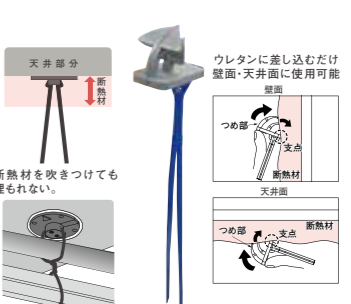

多種多様な機器を取付け可能！
製品を組み合わせ、サイズ変更可能
HPR

工場リサイクル材を再資源化
JET 認証品のプルボックス
RCPB151510
RCPB202010

ZEH

パイピタ 19 バインドロング黒・白
ウレタンウェーブ