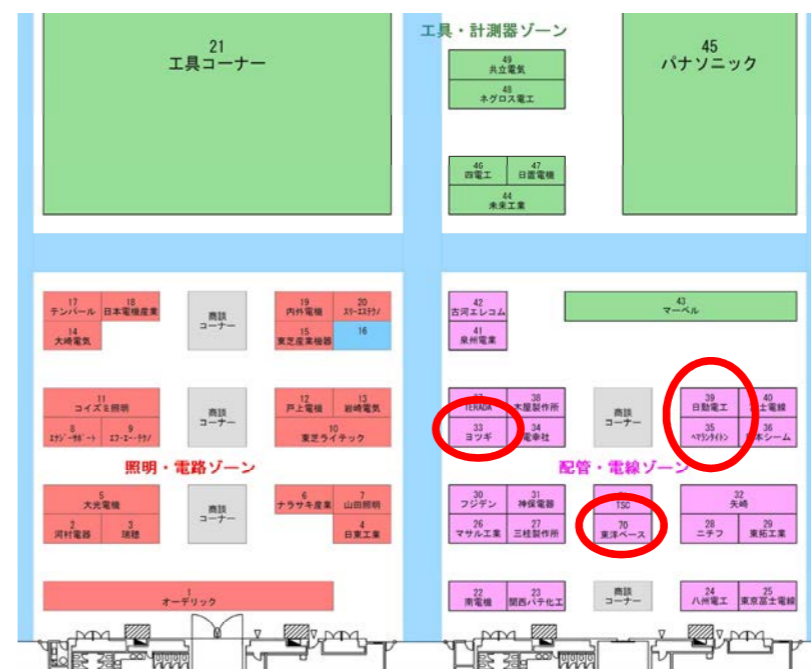

杉本電機産業がおすすめる
イチオシの配管材をご紹介します！

杉本オリジナル商品カタログ

スギログPB

Private Brand

Vol.1

お客様の仕事が
はかどる
“配管材”

SUGIMOTO
ELECTRIC CO.,LTD.

グリーンフェア当日はこちらのブースにて「便利」で「安価」な
杉本オリジナル商品 をお試しください！

▼オリジナル商品

▼サンプル申し込み

小間No.33 ヨツギ

低圧ケーブル用直線接続 常温収縮チューブキット **コストダウン** **省施工** **レジン** **樹脂**

小間No.35 ヘラマンタイトン

レジン式ケーブル接続材 **コストダウン** **省施工** **レジン** **樹脂**

一直線タイプ ケーブル接続部の保護や絶縁を簡単にを行うことができる。防水・防塵性に優れたレジン注入式の保護絶縁キットです。

小間No.39 日動電工

3分ボルトケーブル留具 **コストダウン** **省施工** **レジン** **樹脂**

小間No.70 東洋ベース

ゴム付 ダクターベース **コストダウン** **省施工**