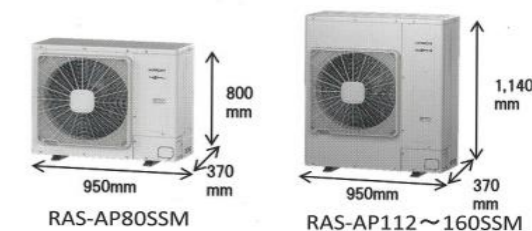

省エネルギー法(2015年度基準値)クリア※1

グリーン購入法(2020年度判断基準値)クリア※1

※1)省エネルギー法およびグリーン購入法は、JIS B 8616:2006に基づいているため基準値クリアの判定は、APF2006に基づいて行っています。

●ビルとビルの隙間やベランダ設置も容易
奥行きを取らないサイドフローモデルなので、メンテナンススペースの確保が容易です。