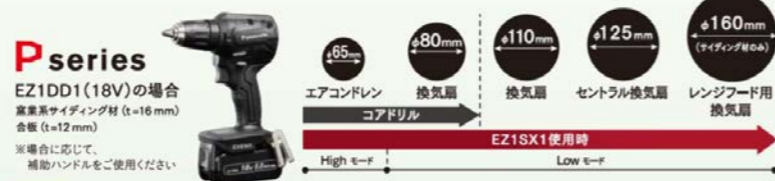

圧着 切断 圧縮 打抜き

■充電圧着器
〈電池・充電器なし〉
本体・圧着ダイスセット・ケース付き
EZ46A4K-B 希望小売価格 359,800円(税別)

■ケーブルカッター刃
EZ9X301 希望小売価格 114,800円(税別)

■圧縮アタッチメント
〈Tダイス別売〉
アルミケース付き
EZ9X302 希望小売価格 112,700円(税別)

■ノックアウトパンチ
〈パンチカッター、油圧マルチ本体は別売〉
アルミケース付き
EZ9X303 希望小売価格 137,900円(税別)

鋭い角を見直した新設計の超硬刃で切削性をアップ。

2 コアドリルよりも開口能力が大幅UP!
コアドリル $\sim \phi 80\text{mm} \Rightarrow \text{EZ1SX1} \sim \phi 160\text{mm}$

3 粉塵飛散を抑制しお手入れ簡単

4 別売バイメタルホルソーで軽天下地の加工
金属化粧板(スパンデル)の開口も

【別売品】バイメタルホルソー
 $\phi 65\text{mm}$ EZ9DX065 希望小売価格16,600円(税別)
 $\phi 75\text{mm}$ EZ9DX075 希望小売価格18,600円(税別)
 $\phi 100\text{mm}$ EZ9DX100 希望小売価格22,800円(税別)