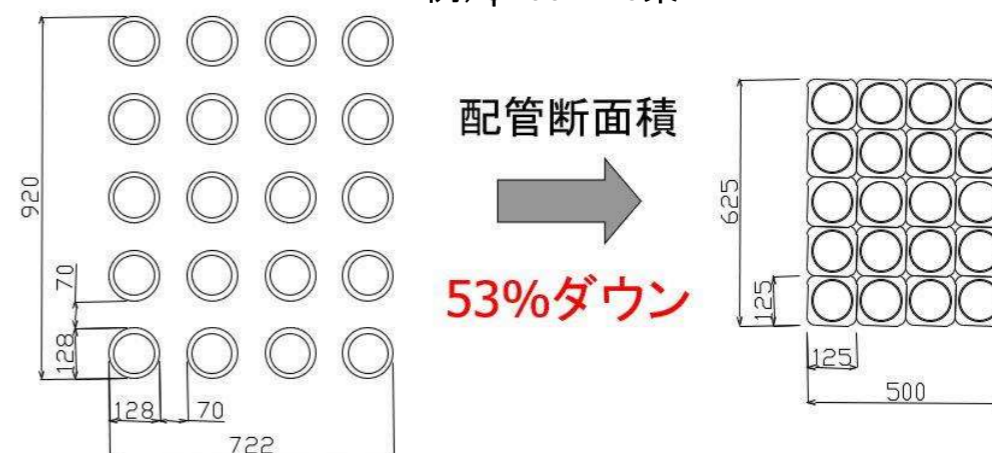

TOTAKU
NAGASE Group

角型TACレックス

～実は低コスト + 優れた施工性～

- ・多条配管をコンパクトに!
- ・一括埋め戻し可能!
- ・管同士の接続はワンタッチ!

例) φ100 × 20条

【お問い合わせ先】

東拓工業株式会社 東京支店 東京営業1課
担当: 森田 (070-4817-4590)

TEL: 03-5821-8191 / FAX: 03-5821-8195