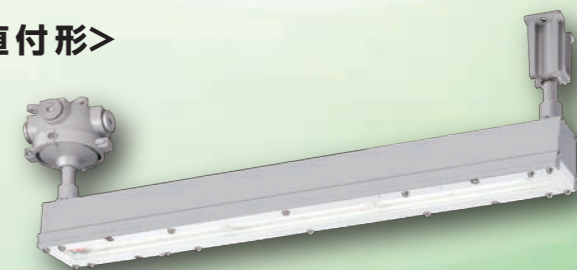

LEDiOC レディオック EX ヴォーノ <直付形>

(100~242V対応、50/60Hz共用)

屋内・屋外用 50°C対応 電源ユニット内蔵形

▶Hf32W×1灯用(高出力形)相当
EYICL1021SA9-16(22,28) (標準タイプ)
希望小売価格 ~~¥109,100~~ (税抜) ▶ **特別価格 ¥54,550** (税抜)

▶Hf32W×2灯用(高出力形)相当
EYICL1041SA9-16(22,28) (標準タイプ)
希望小売価格 ~~¥114,800~~ (税抜) ▶ **特別価格 ¥57,400** (税抜)

ゾーン2 (第二類危険箇所) IEC規格適合 防爆構造記号 水素・アセチレン対応 (II C) 灯具=Exec II CT6 電源装置=Exdb II CT6 耐雷サージユニット=Exdb II CT6 機器保護レベル EPL Gb 水素ガス対応 保護等級 IP65 厚生労働省型式検定 合格品

※取扱説明書の「安全上のご注意」をよく読み正しくご使用ください。

EYE IWASAKI
岩崎電気株式会社