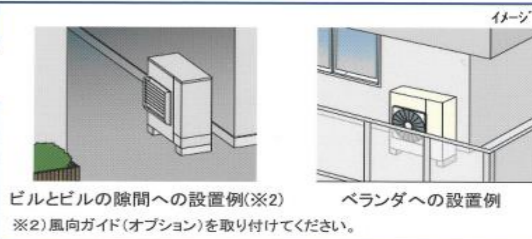

グリーンフェアおすすめ商品一押しポイント!

ルームエアコンで快適空間

ZXVシリーズ

- お部屋の空気をキレイにする「**ピュアミスト**」
- A.Iで快適をお届け「**ムーブアイmirA.I+**」
- 十分な換気をアシスト「**A.I換気アシスト**」
- **換気(排気)機能**(別売)で汚れた空気を屋外に排出

emoco tech新搭載

キモチと脈はつながっています。だから、脈を測るとキモチが推定できます。たとえば、緊張するとドキドキするように、感情も脈に反映しています。後、不快といった感情や、脈の乱れも脈を測ることで、脈を測って判断すると、後、不快の感情や脈の乱れも推定できます。

★キモチを見つめて空気を整えるエアコンの新時代へ

パッケージエアコン

小容量帯「1馬力」室内ユニット

ONLY 1 業界唯一のP28型!

単相・三相の両電源に対応!

5月発売新商品ポイント!!

1. 1, **内部クリーン運転機能**の搭載により、**清潔性を向上!**
2. 2, **ハイブリッドナノコーティング熱交換**搭載

ヘルスエアーで空気をキレイに

ヘルスエアー機能搭載循環ファン

三菱空気清浄新技术「ヘルスエアー」

大風量タイプ(30畳用)「JC-30KR」

ウイルス抑制と脱臭機能

省メンテナンス

★低消費電力のDCブラシレスモーター採用でランニングコスト

わずか78円/月

納入先

- 福祉施設(共用部)
- ホテル・旅館(宴会場)
- 病院(待合スペース)
- 学校・幼稚園・塾(教室)

除菌HEPAフィルター搭載&大風量『空気清浄機』

MA-WPV90B-W

1. 1, 除菌HEPAフィルターで浮遊ウイルスを抑制!
2. 2, 大風量9.0m³/分なのにコンパクト
3. 3, 新自動運転「清浄キープモード」搭載

ウイルス試験結果詳細は、担当営業にお問い合わせください! ※客先提示可能資料のご用意がございます!

除菌HEPAフィルター ウイルス試験結果

6時間後には、約99.99%減少

三菱電機住環境システムズ株式会社 東京支社

日立は快適な空調環境を提供します

日立ビル用マルチエアコン「フレックスマルチ-mini(冷暖切替型)」(80~160型)

Point! 小規模ビルでの個別運転に対応

個別運転機能とは、1台の室外ユニットで複数台の室内ユニットを個別に運転できる機能です。運転ON/OFFや温度設定など、室内ユニットごとに異なる運転ができるので1部屋でも複数の部屋でも快適な空調を実現できます。

●設置例: 160型の場合(イメージ) 室内外ユニット間の最大配管長: 100m

省エネルギー法(2015年度基準値)クリア※1

グリーン購入法(2020年度判断基準値)クリア※1

※1)省エネルギー法およびグリーン購入法は、JIS B 8616:2006に基づいているため基準値クリアの判定は、APF2006に基づいて行っています。

●ビルとビルの隙間やベランダ設置も容易
奥行きを取らないサイドフローモデルなので、メンテナンススペースの確保が容易です。

Point! 3方式から選べる配線方式

室内外渡り電源方式に対応。