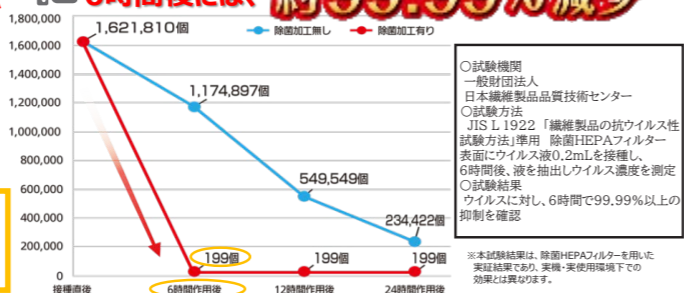

除菌HEPAフィルター ウイルス試験結果

6時間後には、約99.99%減少

三菱電機住環境システムズ株式会社 東京支社

日立は快適な空調環境を提供します

日立ビル用マルチエアコン「フレックスマルチ-mini(冷暖切替型)」(80~160型)

Point! 小規模ビルでの個別運転に対応

個別運転機能とは、1台の室外ユニットで複数台の室内ユニットを個別に運転できる機能です。運転ON/OFFや温度設定など、室内ユニットごとに異なる運転ができるので1部屋でも複数の部屋でも快適な空調を実現できます。

●設置例: 160型の場合(イメージ) 室内外ユニット間の最大配管長: 100m