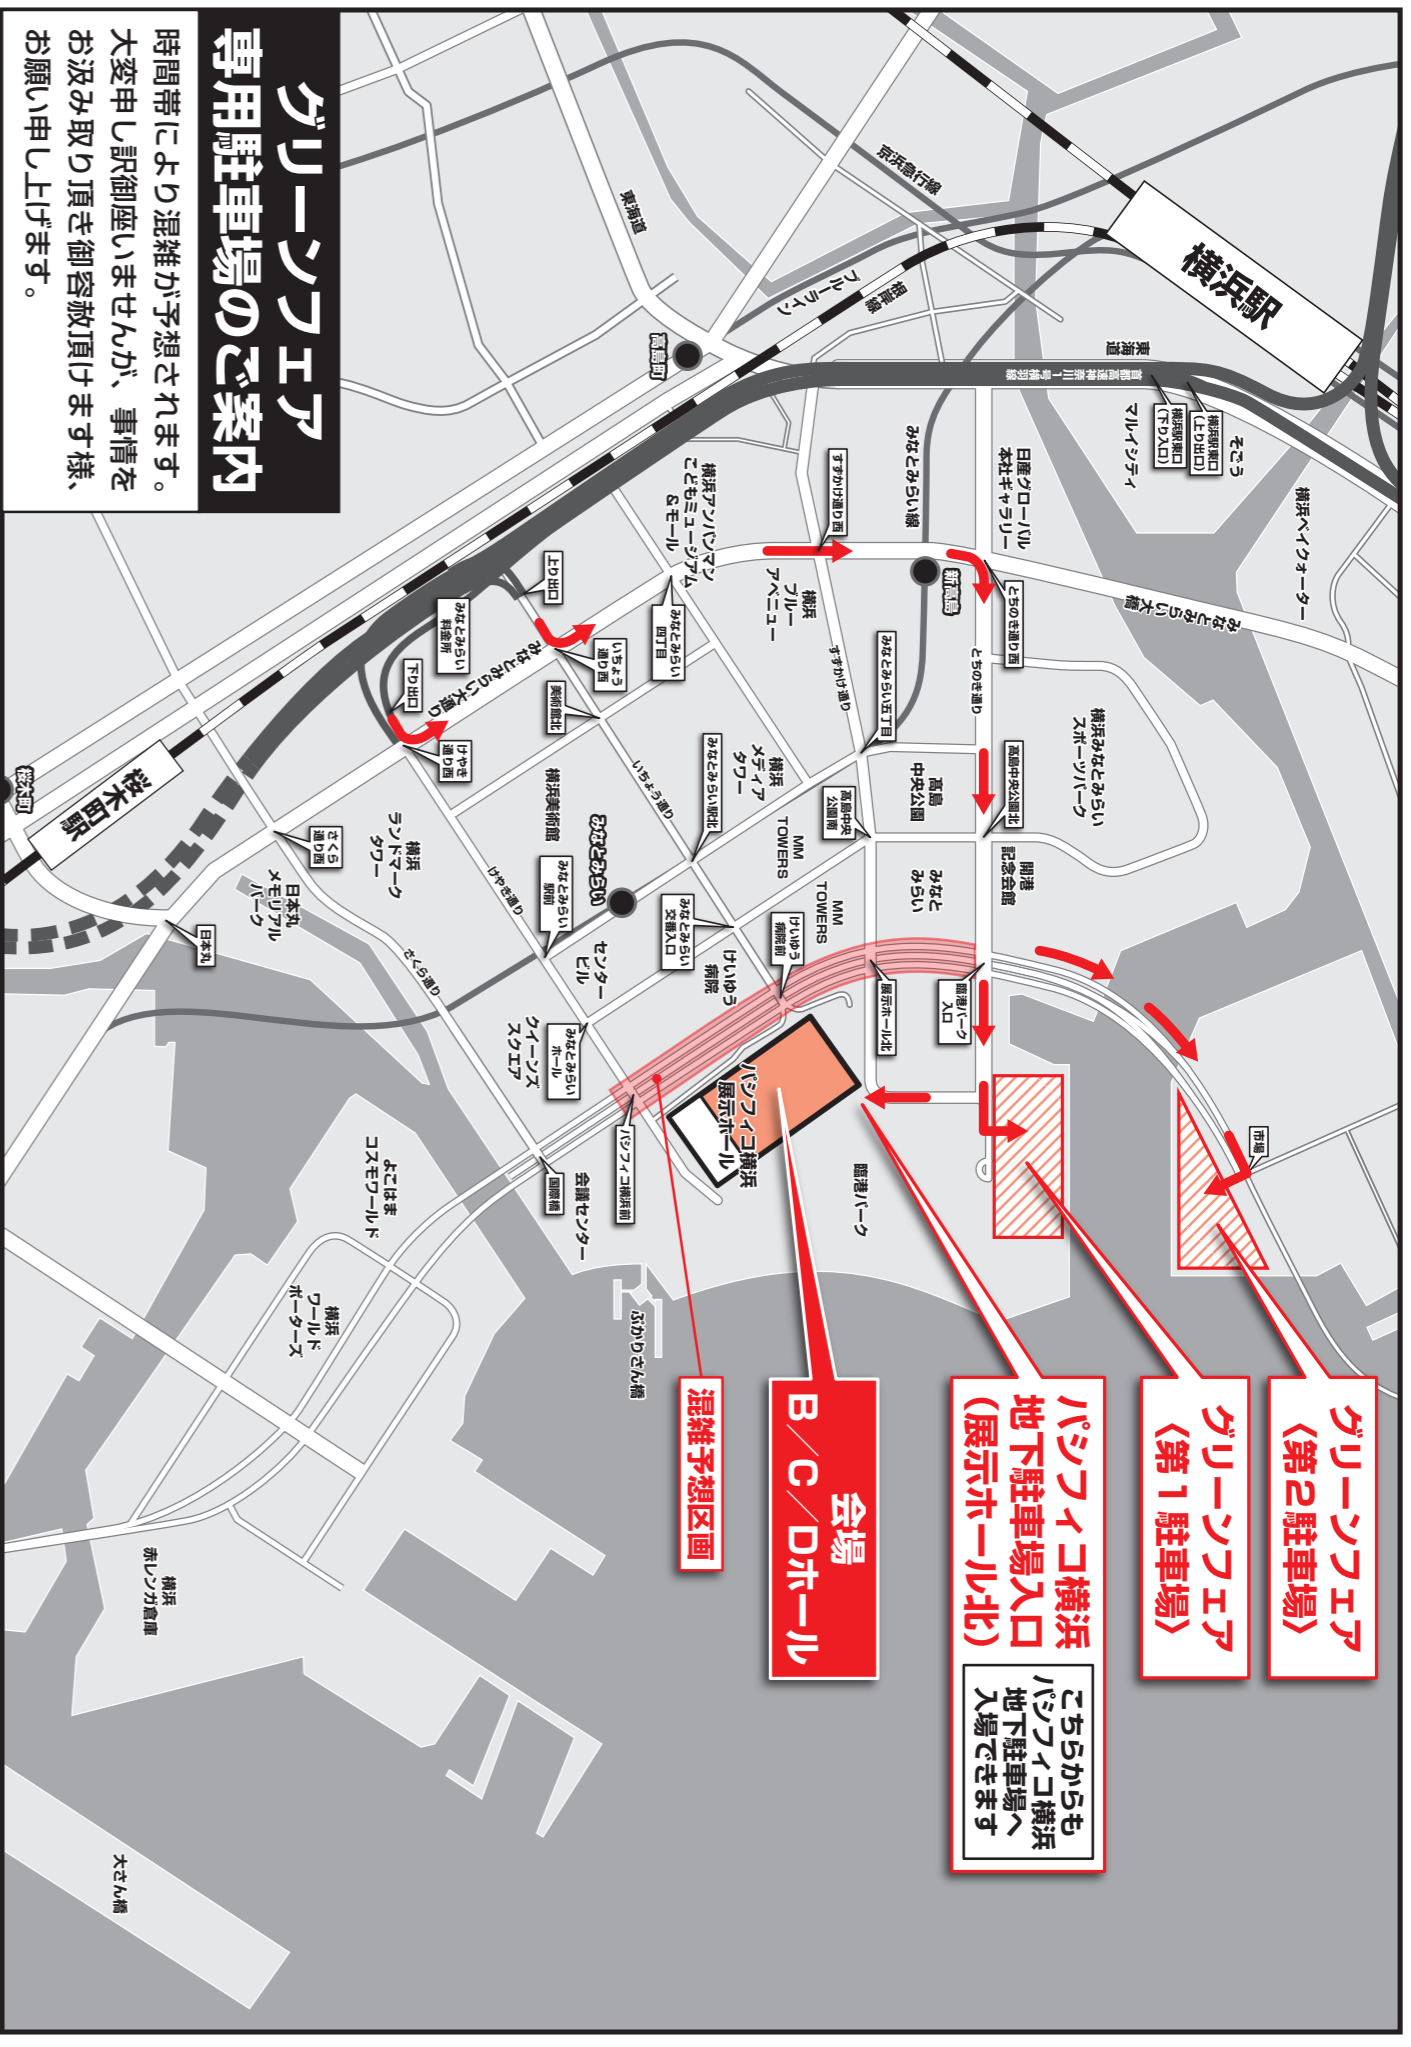

弊社シャトルバス でお越しのお客様

1時間に6便(往復)

横浜駅東口⇄パシフィコ横浜間での無料シャトルバスをご用意しております。

シャトルバスのりばのご案内

シャトルバスをご利用のお客様には、4時間分の駐車券をお渡しさせていただきます。(費用は当社負担、後日精算にて)

グリーンシアター 専用駐車場駐車証

- 専用駐車場は**無料**にてご利用頂けます。【ご利用時間 8：30～16：30】
- 専用駐車場をご利用頂く際、必ず**本証**をご持参頂き、お車の前面にご掲示ください。
- 専用駐車場は**2カ所御座います**。場所は裏面にてご確認ください。
- 専用駐車場から会場までは、シャトルバスを運行致します。ご利用ください。
- ※シャトルバスの行き先は「**第1駐車場** 行」と「**第2駐車場** 行」が御座います。ご注意ください。
- 駐車場内での事故盗難等については、主催者は一切の責任を負いませんのでご了承ください。