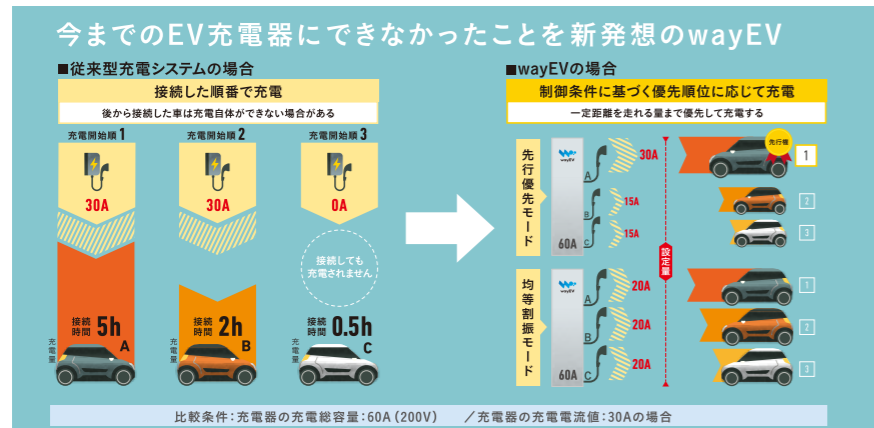

承認: 621-001370

スマートEVチャージシステム【ウェイブ】
wayEV
限られた容量の電力をシェアして何台も同時に充電するwayEV独自のシステムには、小惑星探査機「はやぶさ」の技術が活かされています。

限られた電力を有効活用
カワムラ×JAXAの配電制御テクノロジー

wayEV
webページ

電力線を使って情報をつなげるマルチコネクタ

カワムラのPLC-Connectorは、
照明の調光制御と
空調の出力抑制を行う、
マルチコントロールシステムです。