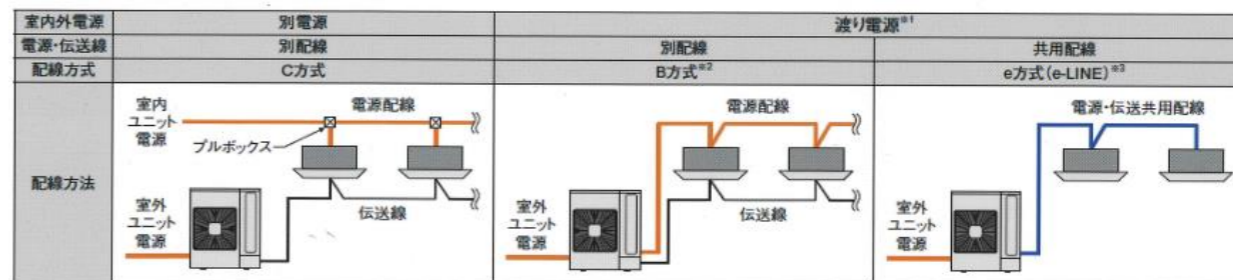

Point! 3方式から選べる配線方式

室内外渡り電源方式に対応。

- ※1 室内外渡り電源方式(B方式、e方式)を採用する場合、以下のシステムにおいては定格電流値が20Aを超え、「高圧又は特別高圧で受電する需要家の高調波抑制対策ガイドライン」対象機器となる場合があります。また、回路種別番号・換算係数は機種により異なりますのでご注意ください。詳しくは弊社営業窓口までお問い合わせください。
  ・室外ユニット140型に室内ユニット「エコフレッシュ」を含む組み合わせのシステム
  ・室外ユニット160型のシステム
- ※2 接続室内ユニットが5台以上となる場合は、C方式で施工してください。
- ※3 e方式(e-LINE)の接続を行う場合は、制御基板上のスイッチを設定する必要があります。また、接続室内ユニットが3台以上または室内ユニット「てんかせJr.」「ゆかおき機型」「ゆかうめ」「壁ビルトイン」「エコフレッシュ」「ホテル用てんうめ」「クールショットマルチ」を含む接続においては、e方式(e-LINE)は対応していません。