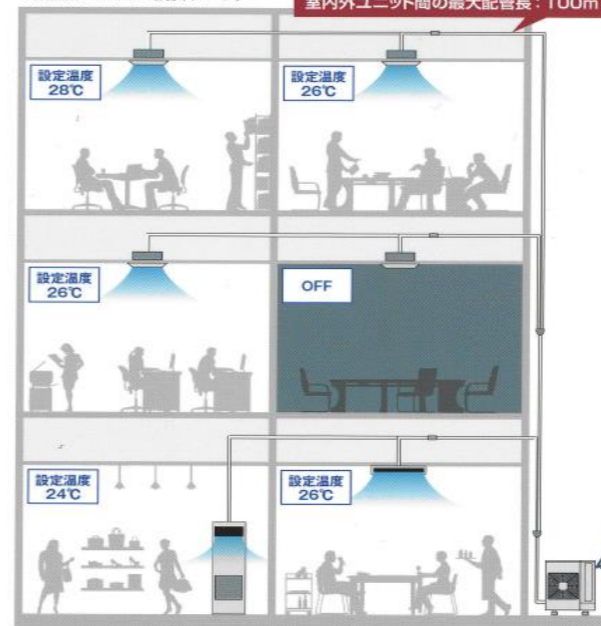

グリーンフェアおすすめ商品一押しポイント!

ルームエアコンで快適空間

ZXVシリーズ

- お部屋の空気をキレイにする「**ピュアミスト**」
- A.Iで快適をお届け「**ムーブアイmirA.I+**」
- 十分な換気をアシスト「**A.I換気アシスト**」
- **換気(排気)機能**(別売)で汚れた空気を屋外に排出

emoco tech新搭載

キモチと脈はつながっています。だから、脈を測るとキモチが推定できます。たとえば、緊張するとドキドキするように、感情も脈に反映しています。後、不快といった感情や、脈の乱れも脈を測ることで、脈を測って判断すると、後、不快の感情や脈の乱れも推定できます。

★キモチを見つめて空気を整えるエアコンの新時代へ

パッケージエアコン

小容量帯「1馬力」室内ユニット

ONLY 1 業界唯一のP28型!

単相・三相の両電源に対応!

5月発売新商品ポイント!!

1. 1, **内部クリーン運転機能**の搭載により、**清潔性を向上!**
2. 2, **ハイブリッドナノコーティング熱交換**搭載

ヘルスエアーで空気をキレイに

ヘルスエアー機能搭載循環ファン

三菱空気清浄新技术「ヘルスエアー」

大風量タイプ(30畳用)「JC-30KR」

ウイルス抑制と脱臭機能

省メンテナンス

★低消費電力のDCブラシレスモーター採用でランニングコスト

わずか78円/月

納入先

- 福祉施設(共用部)
- ホテル・旅館(宴会場)
- 病院(待合スペース)
- 学校・幼稚園・塾(教室)

除菌HEPAフィルター搭載&大風量『空気清浄機』

MA-WPV90B-W

1. 1, 除菌HEPAフィルターで浮遊ウイルスを抑制!
2. 2, 大風量9.0m³/分なのにコンパクト
3. 3, 新自動運転「清浄キープモード」搭載

ウイルス試験結果詳細は、担当営業にお問い合わせください! ※客先提示可能資料のご用意がございます!

除菌HEPAフィルター ウイルス試験結果

6時間後には、約99.99%減少

三菱電機住環境システムズ株式会社 東京支社

日立は快適な空調環境を提供します

日立ビル用マルチエアコン「フレックスマルチ-mini(冷暖切替型)」(80~160型)

Point! 小規模ビルでの個別運転に対応

個別運転機能とは、1台の室外ユニットで複数台の室内ユニットを個別に運転できる機能です。運転ON/OFFや温度設定など、室内ユニットごとに異なる運転ができるので1部屋でも複数の部屋でも快適な空調を実現できます。

●設置例: 160型の場合(イメージ) 室内外ユニット間の最大配管長: 100m

省エネルギー法(2015年度基準値)クリア※1

グリーン購入法(2020年度判断基準値)クリア※1

※1)省エネルギー法およびグリーン購入法は、JIS B 8616:2006に基づいているため基準値クリアの判定は、APF2006に基づいて行っています。

●ビルとビルの隙間やベランダ設置も容易
奥行きを取らないサイドフローモデルなので、メンテナンススペースの確保が容易です。

Point! 3方式から選べる配線方式

室内外渡り電源方式に対応。