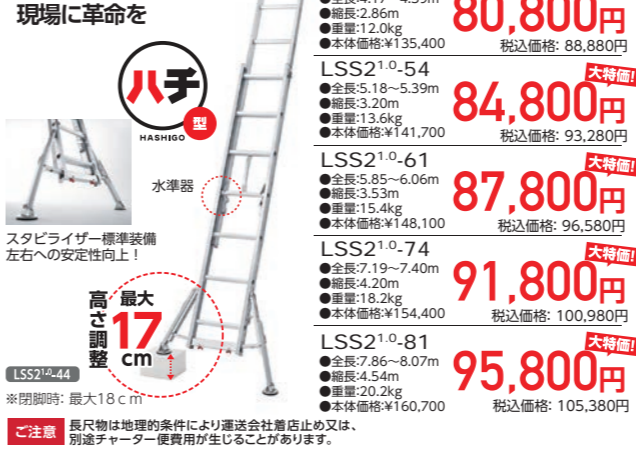

LSS2 1.0 脚部伸縮式スタビライザー付