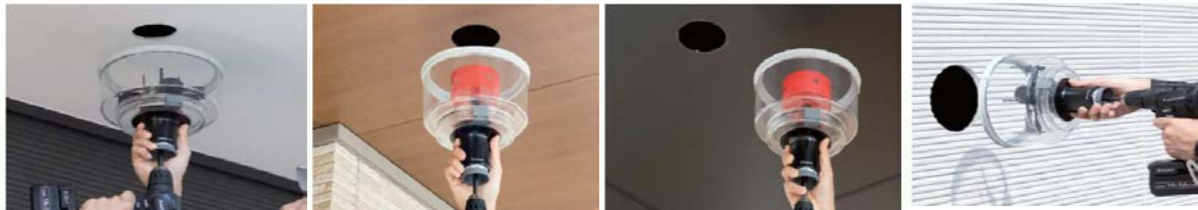

ホルソー界の革命児 誕生!

ユニバーサルホルソー 60-160

天井から外壁の開口までこれ一台! ダウンライト~空調・換気扇の開口に!

1 $\phi 60 \sim \phi 160$ 自在に穴あけ 多様な部材に対応

ケイカル板

化粧軽天材
(別売バイメタルホルソー使用にて)

金属化粧板 $\phi 100\text{mm}$
(別売バイメタルホルソー使用にて)

窯業系サイディング材

鋭い角を見直した新設計の超硬刃で切削性をアップ。

2 コアドリルよりも開口能力が大幅UP!
コアドリル $\sim \phi 80\text{mm} \Rightarrow \text{EZ1SX1} \sim \phi 160\text{mm}$