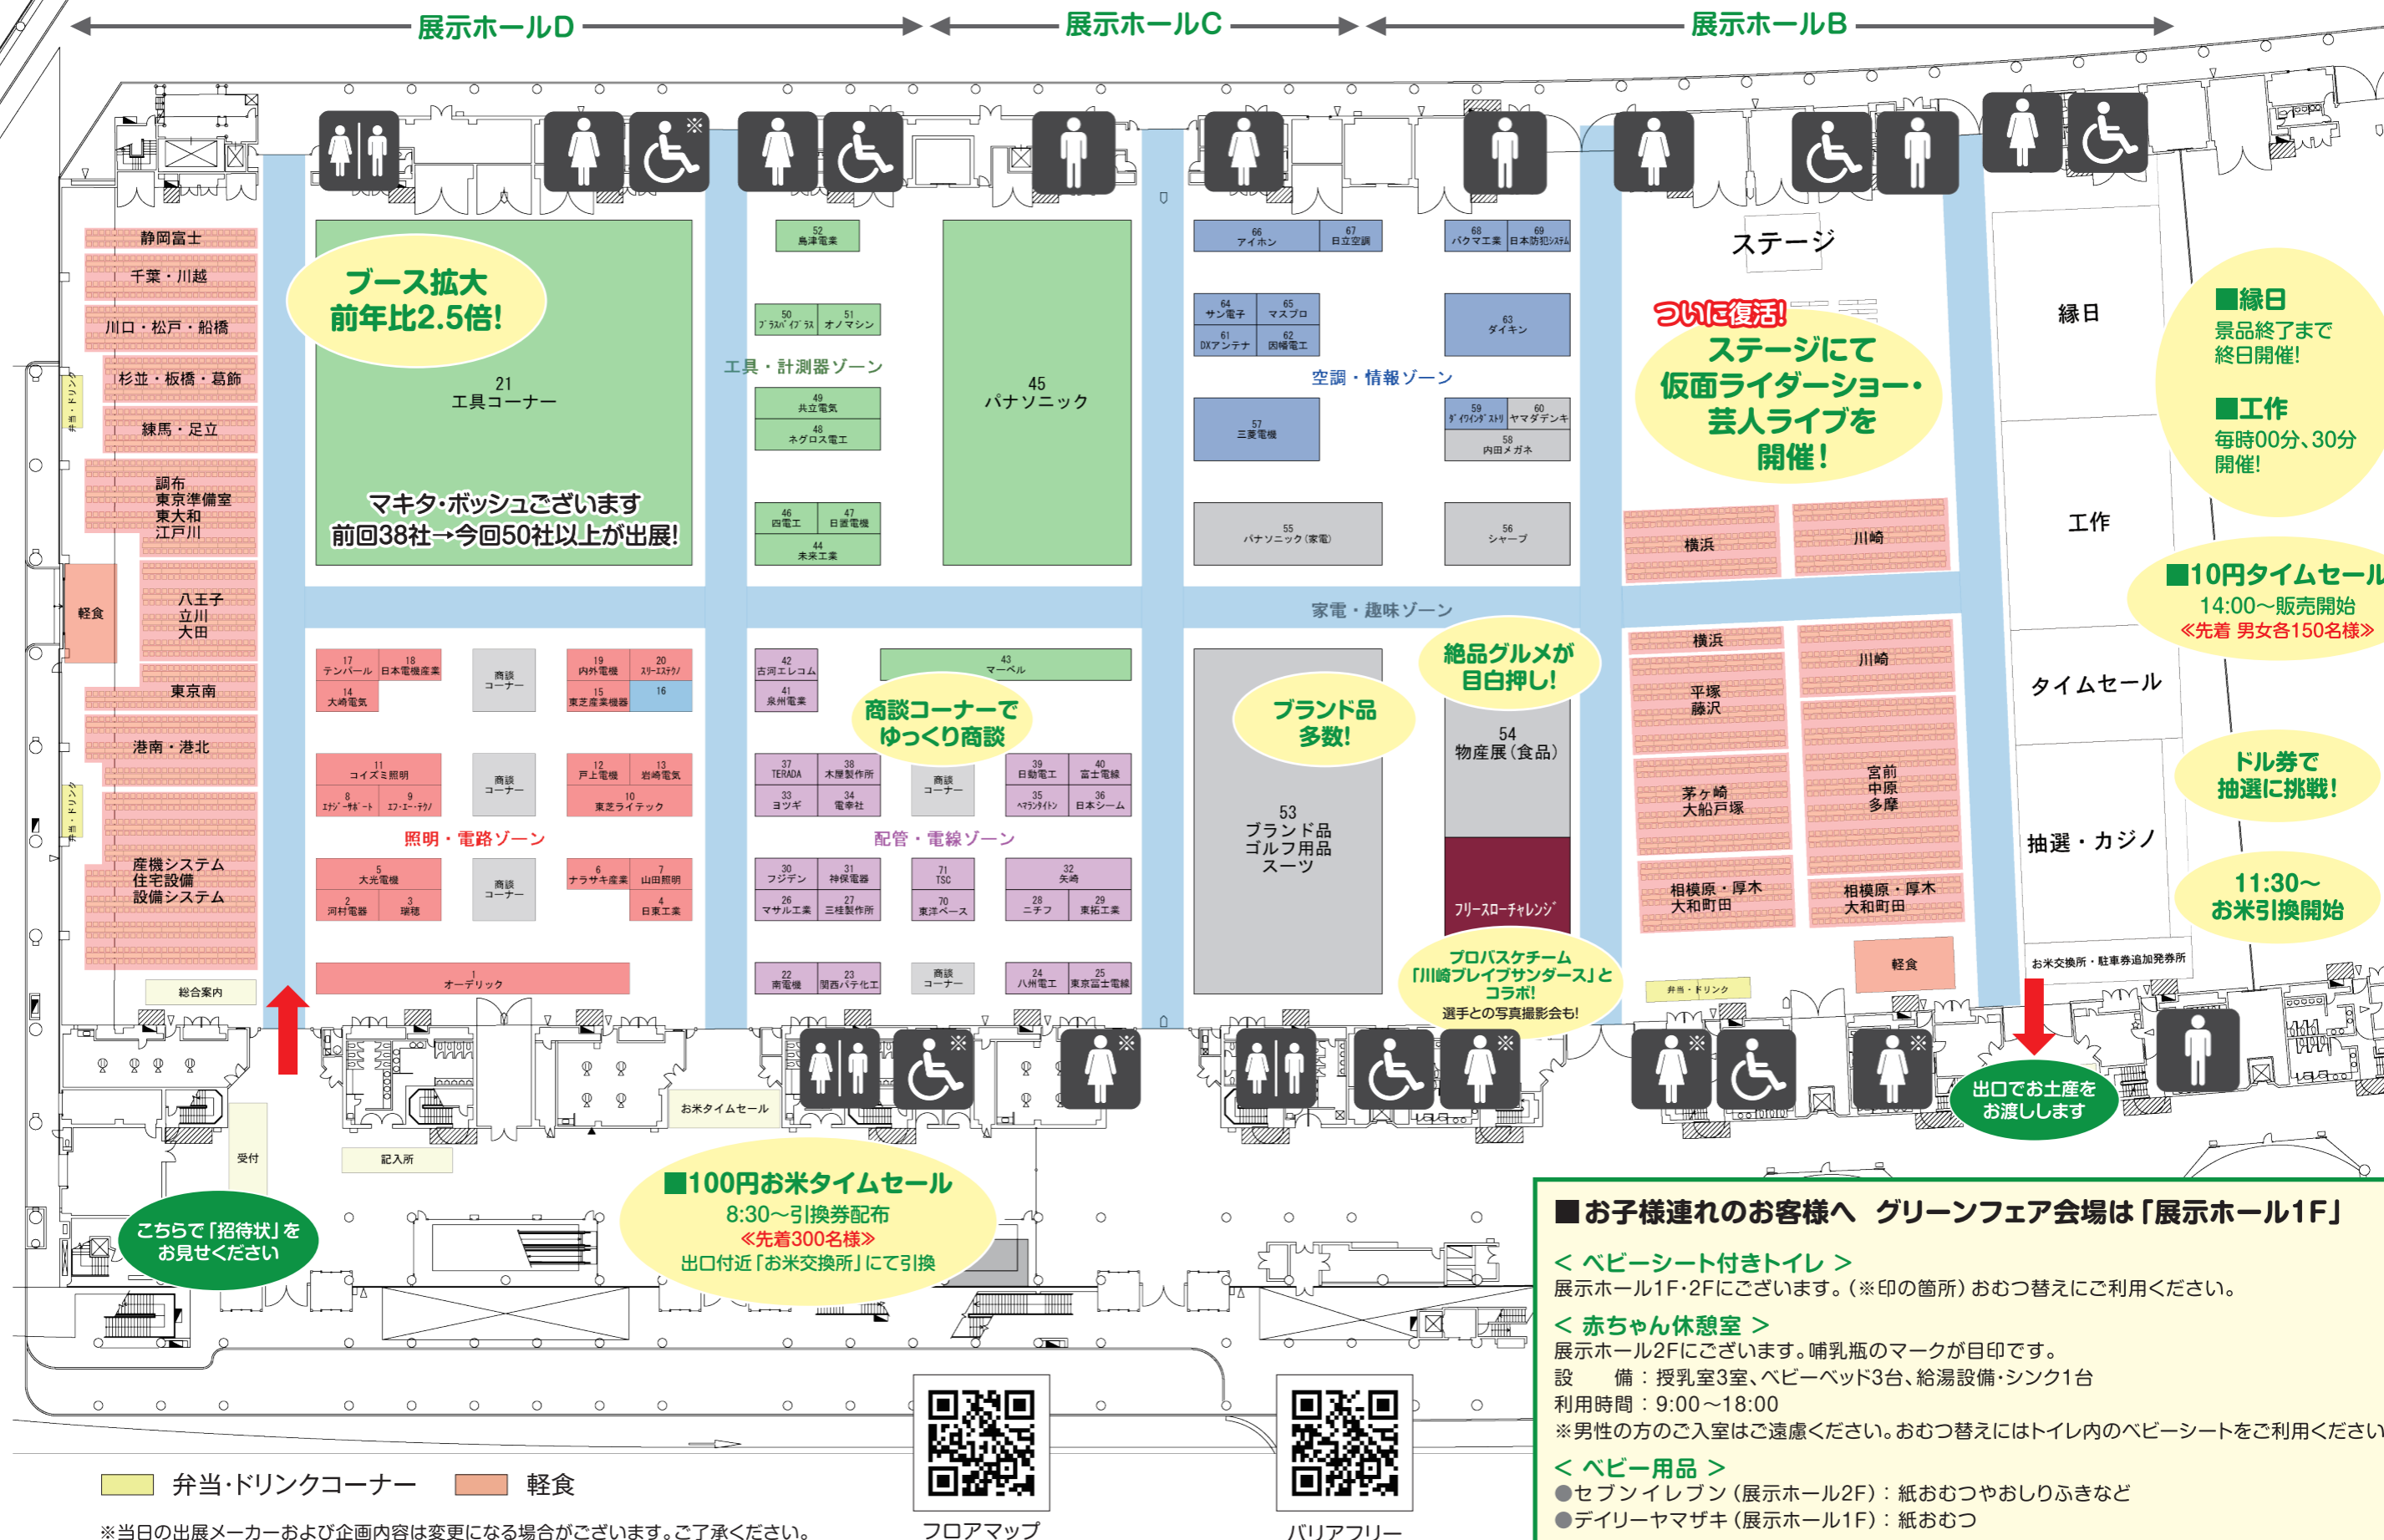

仮面ライダーショー

仮面ライダーの
ステージショーと
握手会!

- 1回目 10:00～11:00
- 2回目 14:30～15:30

@特設ステージにて

©2022 石森プロ・テレビ朝日・ADK EM・東映

ワクワク!
縁日コーナー

他にも楽しい遊びが
盛りだくさん!

ワークショップ
風鈴絵付け体験

思い出作りや
お土産に!

定員
各回55名

9:00～15:30
毎時00分、30分開始
当日は整理券をお渡しいたします

presents by **SUGIMOTO**

出展メーカー
配置図

どどーんと会場を拡大!

2022年の1.6倍!

ブース拡大
前年比2.5倍!

マキタ・ポッシュ
前年38社→今回50社以上が
出展!

商談コーナーで
ゆっくり商談

ブランド品
多数!

ついに復活!
ステージにて
仮面ライダーショー・
芸人ライブを
開催!

■縁日
景品終了まで
終日開催!

■工作
毎時00分、30分
開催!

■10円タイムセール
14:00~販売開始
《先着 男女各150名様》

ドル券で
抽選に挑戦!