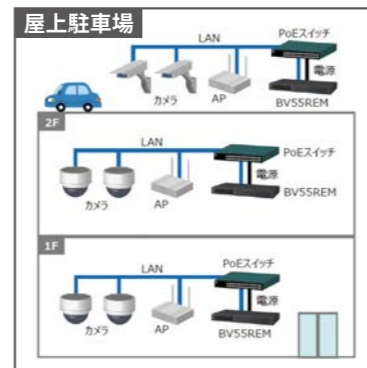

〈大和電器〉感震ブレーカー 震太郎

震度5強相当の地震を感知すると
主幹ブレーカーを自動的に遮断。
地震による電気火災(二次災害)の予防に!!
各種マンションオーナー様へ!

アース付のコンセントに
差込むだけのラクラク設置!

〈大和電器〉自動リブートタップ

PING によるネットワーク機器の死活監視や遠隔からの
電力制御が出来る電源タップです。
防犯カメラ、デジタルサイネージ、
インターネットマンションの遠隔制御に!!

通信機器の
フリーズ対策に!