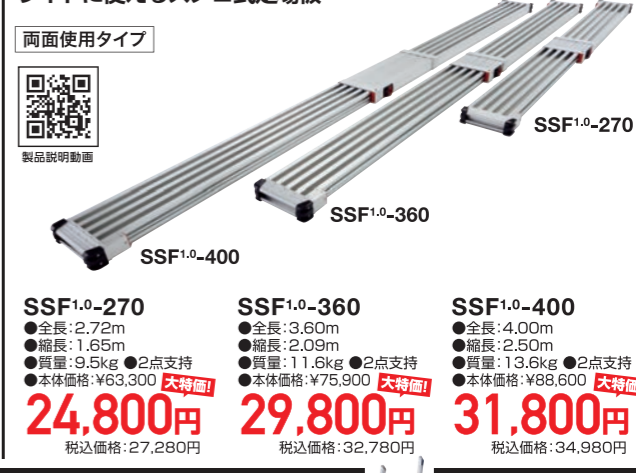

HE3 2.0 3連はしご

YADEA 安全性を追求した、公道走行可能な電動キックボード

グリーンフェア2023 in横浜

セール期間：本日～2023年6月25日まで

40
仮設機材

NEW 軽量専用脚立 JAGUAR

GOOD DESIGN AWARD 軽量ワンタッチ開閉

洗練されたフォルムと握りやすいフレームライン
脚が疲れにくいワイドステップ5.5mm
『キシミ』のない、MAX130kgの安心設計