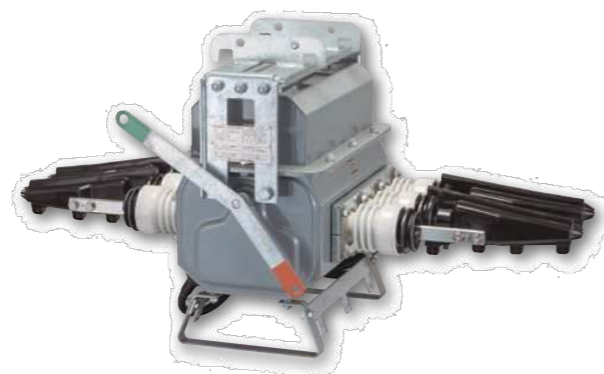

ENERGY SUPPORT

NEW 600A VT・LA内蔵形 SOG

気中タイプ 600A

環境に優しい(ガスレス)

VT (制御電源用変圧器)
LA (避雷器)を内蔵し省施工化実現

- ステンレスケース標準採用
- 耐重塩じん仕様
- 環境に優しい省資源設計
- リサイクル配慮型設計

CLD-AP617Se-T
VT・LA内蔵形