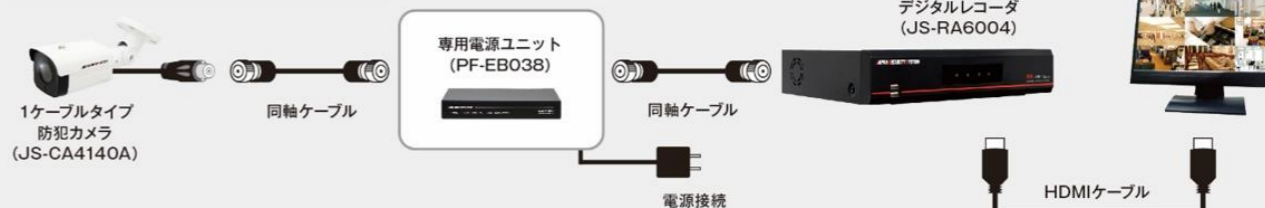

防犯カメラシステム構成図

※追加でモニターも手配可能です。ご相談ください。