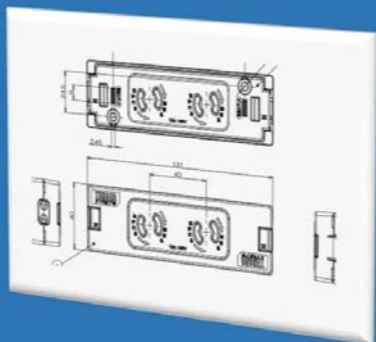

例えばこんなご意見があれば

常設で使用可能なコンセントだと、大きくてスペースに収まらない・・・

新製品

常設露出コンセント

常設可能な露出コンセントで業界最薄サイズ

(株)TERADAは社内一貫体制で**設計・製作・販売**を行っておりますので、お客様のご要望に応じた製品の製作が可能です。当日は新製品と実績のある特注品を展示致しますので、是非**TERADAの技術力**をご覧ください。また当日は特注品のご相談等も承ります。お気軽にお問い合わせ下さい。