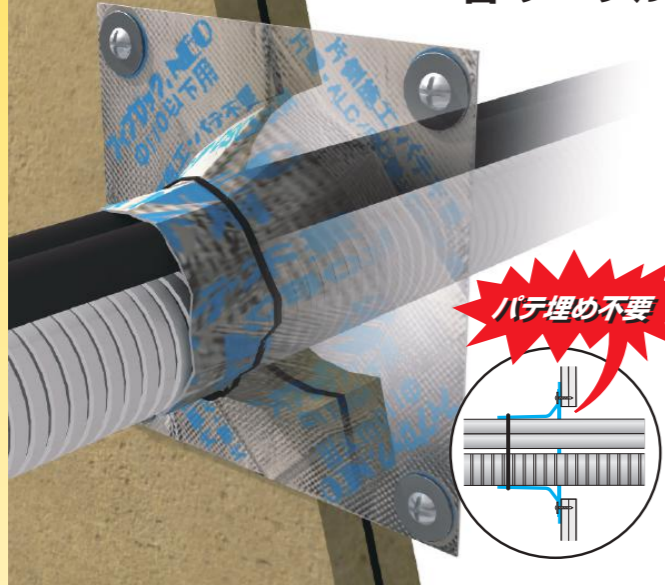

SEKISUI

セキスイ熱膨張耐火材 ファイブロックNEO® ケーブル区画貫通措置部材

2021年9月

新製品

国土交通大臣認定品

パテ埋め不要の新たな防火区画貫通措置

PF管・ケーブル貫通（壁用）

① 簡単施工・確実な仕上り

ファイブロックNEOシートを留め具で固定し、カバー材を被覆針金で巻くだけの施工。

② 目視検査の確実さ

パテ充てんをなくし、完工見え掛かり部での目視検査精度が向上。

③ 追加配線対応のしやすさ

充てん材がないため、配線作業が簡単。高占積率なので追加配線でも問題なし。

施工比較

【新工法 ファイブロックNEO】

① NEOシートの仮固定 25秒	② 留め具で固定 40秒 1分05秒	③ カバー材を包む 8秒 1分13秒	④ 被覆針金の巻き付け 12秒 1分25秒*

片壁・ALC/RC壁
コンセントボックス
1分25秒

中空壁
2分50秒

※片壁貫通における当社テスト施工による評価
・RC壁の下穴施工時間は含まれていません。

【従来工法 ファイブロック】

① パテ埋め 2分20秒	② PF管テープ巻き付け 25秒 2分45秒	③ PF管シートの仮固定 45秒 3分30秒	④ ビスorタッカーで固定 20秒 3分50秒*

片壁・ALC/RC壁
コンセントボックス
3分50秒

中空壁
6分10秒

箇所単価比較

●中空壁、開口φ80にPF管22×1本配管の場合

【新工法 ファイブロックNEO】				【従来工法 ファイブロック】			
NEOシート	ビス/ワッシャー (SKCCO4)	被覆針金	箇所単価 積算価格	PF管テープ (TBCZO14)	PF管シート (SBCZO01)	セキスイ耐火パテ (NCJM001)	箇所単価 積算価格
2枚	8個	2本	2,640円	118mm	1枚	387g	2,810円

施工比較動画はこちら
<https://youtu.be/s6-0xGJr7hk>