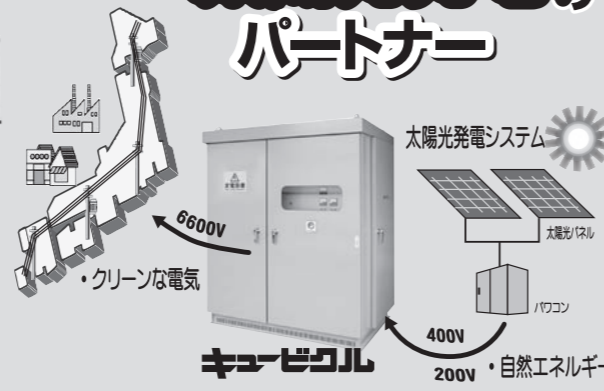

キュービクル式
電源切替盤

VCBユニット

太陽光発電の
パートナー

発電からの切替に最適!

受電盤の
リニューアルを
推奨します

お気軽にご相談ください

グリーンフェア2023in横浜
特別価格で対応します。

省エネ・キュービクルのことならどんなことでも御相談下さい!!