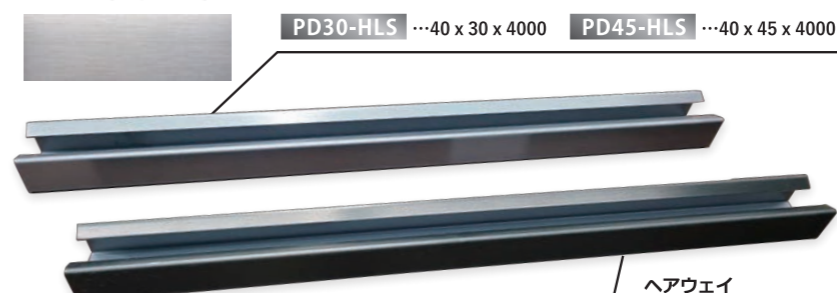

SPRINGER ヘアウェイ

White Silver ⊗ Café Black

(FeLuCe® 使用)
※「FeLuCe®」は、日本製鉄株式会社の登録商標です。

ヘアウェイ

White Silver™

白銀色が、さわやかでお洒落な白い空間を演出。

PD30-HLS ...40 x 30 x 4000 PD45-HLS ...40 x 45 x 4000

ブラックコーヒー色が上質でくつろげる黒い空間を演出。