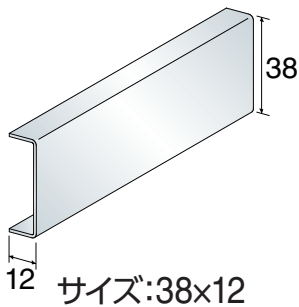

野縁受け C38チャンネル

品番	定尺	幅	結束	販売単位(本)	定価
UCH	4m	38	10本	1	-

3分ボルトケーブル器具 SUGIMOTO 許容静荷重 29.4N (3kgf) 材質 樹脂

- 結束バンド一体型で即配線
- 二重天井など、吊ボルト(W3/8)へのVVFケーブルの支持に使用します。
- CD管・PF管・さや管などの配管支持も可能です。