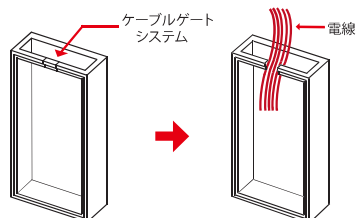

ウイングキャビネット(壁掛タイプ)

ウイングキャビネットの壁掛タイプです。
狭い場所への設置を可能にしたキャビネットです。
折り戸式ドアで狭い場所でも開閉可能です。
ドアの回転スペースは人ひとり分。

仕様

設置場所	屋内	
形状(壁掛形)	露出形, 埋込形	
保護等級	IP2XD	
材質	鉄 ボデー1.6mm ドア+前面枠1.6mm	
ハンドル	スイングハンドル キー付き (NO.200)	
塗装色	ナイガイ(日塗工 L22-90B) クリーム(マンセル 2.5Y9/1)	ナイガイ(日塗工 L25-70B) ベージュ(マンセル 5Y7/1)

ウイングキャビネット(自立タイプ) & ケーブルゲートシステム

ウイングキャビネットの自立タイプです。
自立タイプのウイングキャビネットは
「ケーブルゲートシステム」をお選びいただけます。
ご注文の際にご指定ください。

特許登録済

ケーブルゲートシステム

キャビネット前面上部に設ける開閉式ゲート。
天井からのケーブルを正面から
導入することができ、
引き込み作業をアシストします。

Check

①ゲート固定ねじを
1本はずす

②ゲートを回転

③ゲートをスライド

仕様

設置場所	屋内	
形状(自立形)	露出形	
保護等級	IP2XC	
材質	鉄 ボデー2.0mm ドア2.0mm 基台2.3, 4.5mm	
ハンドル	防水スイングハンドル キー付き (NO.200)	
塗装色	ナイガイ(日塗工 L22-90B) クリーム(マンセル 2.5Y9/1)	ナイガイ(日塗工 L25-70B) ベージュ(マンセル 5Y7/1)