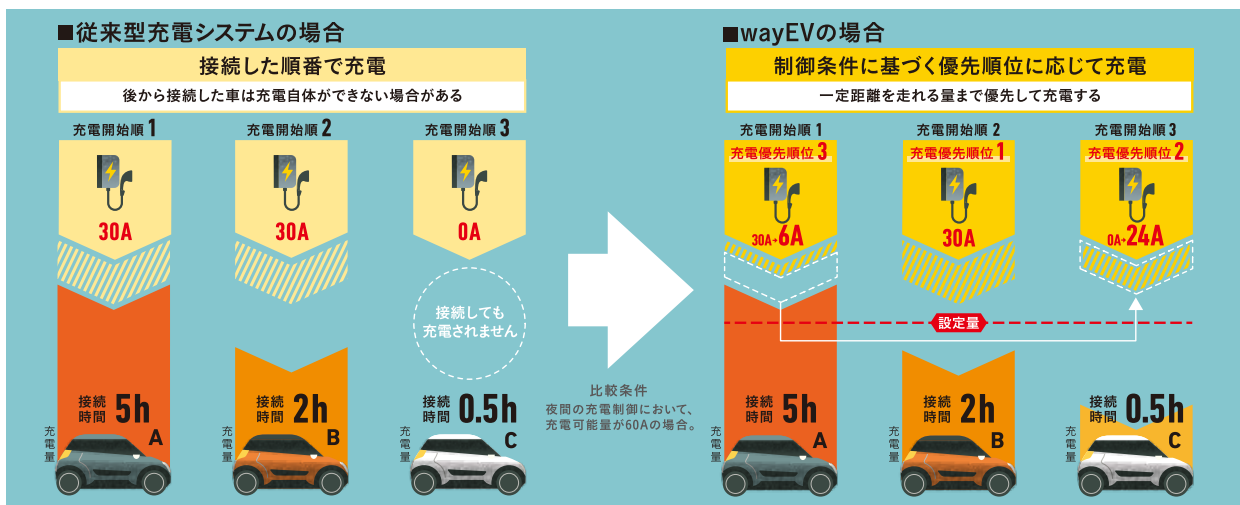

## 杉本電機産業株式会社様 グリーンフェア 2022 in 横浜

充電量を制御して

ランニングコストを削減

すべての車両に

ジャストな量を充電

スマートEVチャージシステム [ウェイブ]  
**wayEV**

■ 電力総量を抑制するデマンド制御と、昼間・夜間の時間帯別制御によって運用コストを大幅に削減することが可能です。

■ wayEVは、限られた電力を多くの車両で分け合うシステム。  
先に接続した車両への充電量が設定量に達したら、自動的にまだ設定量に達していない車両に電力が配分されます。