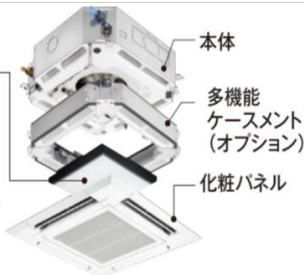

パッケージエアコンで空気清浄

高性能フィルター

高性能フィルター*4

空気清浄度に合わせて
比色法90%・65%の
2種類から選択可能。

天吊形でも使用可能*5。
(比色法65%のみ)