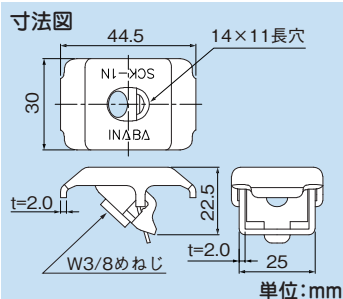

**先付け施工**

スライド  
可能

全ねじボルトに  
チャンネルを吊る

**後付け施工**

**仮止め**

**本締め**

製品仕様

コード No.	型番	許容静荷重	適用 全ねじボルト	標準単価	梱包
58001	SCK-1N	1470N (150kgf)	W3/8	オープン	200