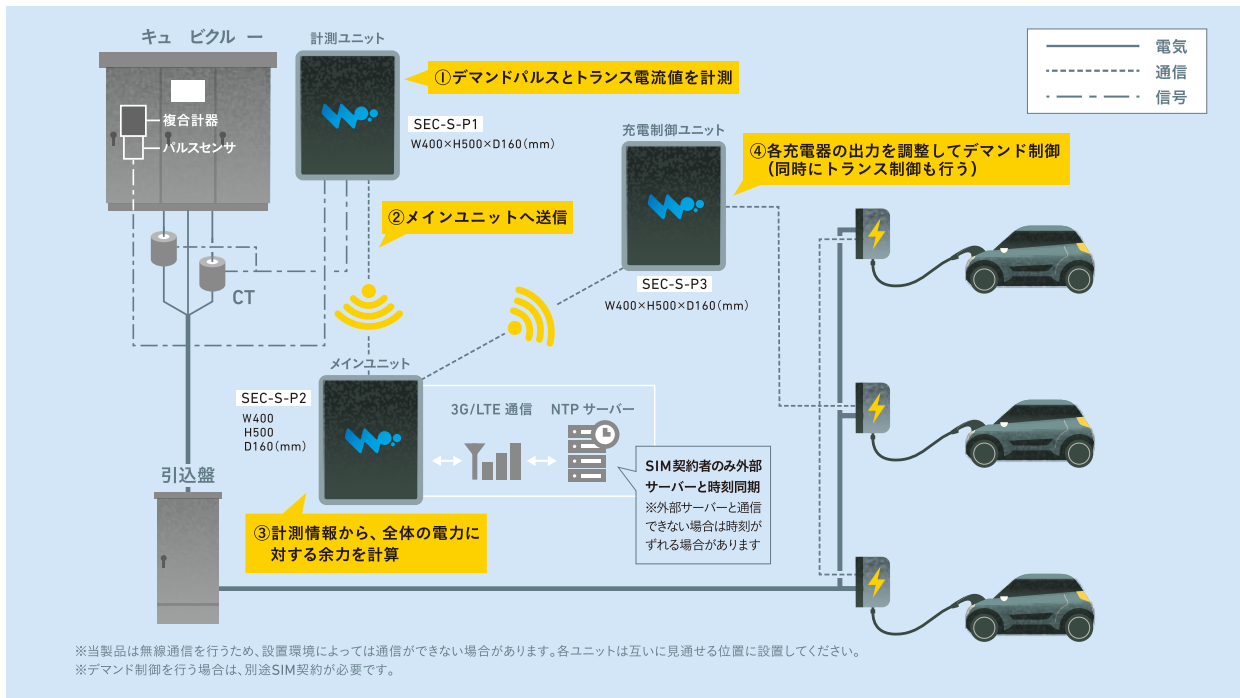

## 杉本電機産業株式会社様 グリーンフェア 2022 in 横浜

充電量を制御して

ランニングコストを削減

すべての車両に

ジャストな量を充電

スマートEVチャージシステム [ウェイブ]  
**wayEV**

■ 電力総量を抑制するデマンド制御と、昼間・夜間の時間帯別制御によって運用コストを大幅に削減することが可能です。

■ wayEVは、限られた電力を多くの車両で分け合うシステム。  
先に接続した車両への充電量が設定量に達したら、自動的にまだ設定量に達していない車両に電力が配分されます。