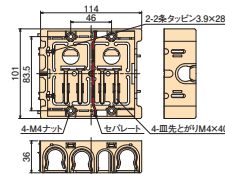

SSM36B2

SSM36B3

●寸法図(mm)

SSM36B

SSM36B2

SSM36B3

品番	種類	側面ロックアウト	セパレート	入数		販売単位(個)	定価
				内箱	外箱		
SSM36B	1個用	16専用×3個+16・22兼用×2個	—	—	100個	1	¥100
SSM36B2	2個用	16専用×3個+16・22兼用×6個	付	10個	50個	1	¥330
SSM36B3	3個用	16専用×3個+16・22兼用×8個	付	—	10個	1	¥870