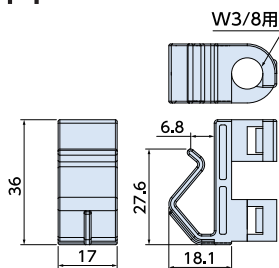

許容静荷重: 9.8N(1kgf)

3分ボルト(W3/8)専用品

3分ボルトにワンタッチ取付

ケーブルは上から差し込むだけ

- 樹脂製なのでケーブルを傷つけず、錆びません!
- 店舗・学校・病院などの新築工事の天井ケーブル支持に!!

●材質: ポリプロピレン

ご注文品番	販売単位	梱包数		標準価格
		内(袋)	外(箱)	
新製品 3BT1	20	20	100	40円