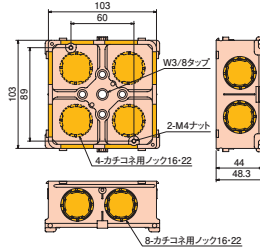

### バーボックス4OB

SUGIMOTO

材質  
耐衝撃性硬質  
塩化ビニル

PB

- 4mmバーで簡単に取り付けられ、しっかり固定できる。
- 4mmバー(埋込用・間仕切用)の取付け穴・溝付です
- 底面スタッド付
- すき間なし成形ノック。ノロの進入を防ぎます。

●寸法図(mm)

中浅形

S40B4Z

大深形

S40BL5Z

中浅形

大深形

※ノック穴:カチコネ用ノック16・22 (黄色) カチコネ用ノック28 (赤)

中浅形 カチコネ用ノック22(φ27相当)×8個  
大深形 カチコネ用ノック22(φ27相当)×6個、28(φ34相当)×4個  
単位(mm)

品番	種類	寸法			スタッド	入数	販売単位(個)	定価
		縦	横	深さ				
S40B4Z	中浅形	103	103	44	付	50個	1	¥220
S40BL5Z	大深形	120	120	54		20個	1	¥625