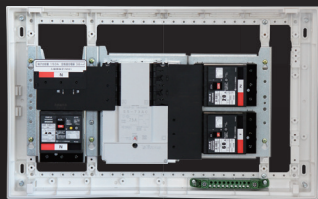

電源自動切替盤

安心にキリンケル

接地極付感震プラグ