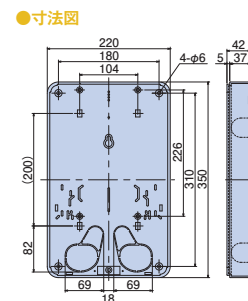

## 電力量計取付板 中形

PB 単2・単3 両用 SUGIMOTO

- 22mmケーブルでも隠蔽引き出しが可能です。
- 仮設用にSUSバンド取付穴があります。(バンドの幅は10mmをご使用ください。)
- 上下ノック穴はφ28パイプが差し込めます。
- 自己消化性樹脂を使用しています。

品番	種類	適応範囲	入数		販売単位 (個)	定価
			内箱	外箱		
SNDMJ-T	1個用	30A~120A	10個		1	¥1,350