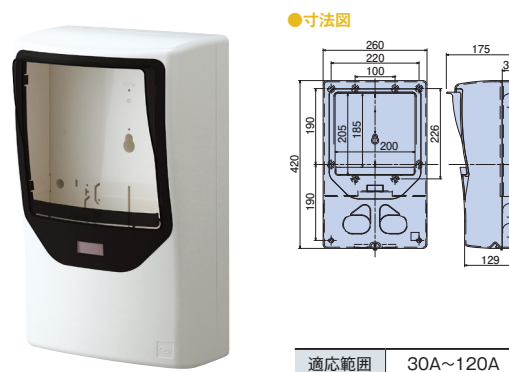

ND2L型

品番	種類	入数 外箱	販売単位(個)	定価
SND2LSW-T	1個用	3個	1	¥6,000

スギモトブロック エアコン用樹脂設置台

PB **SUGIMOTO**

- ポリプロピレン樹脂製で軽量化した室外機樹脂置台
- 全メーカーのルームエアコン室外機に対応しております。(質量60kg以下、1台2個使用時)
- 積み重ね収納でき、省スペースでの保管が可能です。
- 底面に滑り止め加工がされておりますので、機器の振動によるズレを防止します。