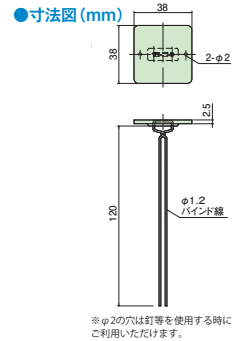

カクピタ

SUGIMOTO 本体 硬質強化ビニル PB

- ●二重天井の先行配線に使用するケーブル支持材です。
- ●テープ付は接着剤不要で施工できます。
- ●テープ無は接着剤固定タイプですので、日動接着材と合わせてご使用ください。

品番	種類	入数	販売単位 (袋)	定価
		外箱		
SPKS-A-50	テープ付	10袋	1 / (50個入)	¥2,450
SPKS-B-50	テープ無	10袋	1 / (50個入)	¥2,100

●寸法: バインド/全長260mm
●付属品: 釘N25(長さ25 x 胴部径φ1.7)

パイピタ19

SUGIMOTO 本体 硬質強化ビニル PB

- ●脚立を使わずに天井面への取り付けができます。
- ●二重天井の先行配線に使用するケーブル支持材です。
- ●天井面への取り付けが脚立なしで行え、スピーディーに施工できます。
- ●接着剤固定タイプですので、日動電気(株)製接着剤と合わせてご使用ください。(P77ページへ)