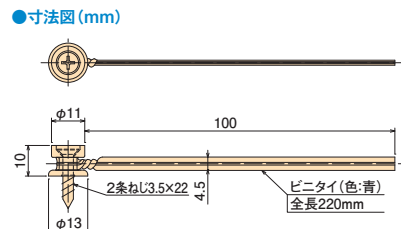

ネジッタイ

SUGIMOTO 材質 樹脂 硬質強化 PB

- ●間柱へのケーブル・配管支持に最適です。
- ●2条ねじ付は軽量間仕切・木間仕切、兼用です。
- ●釘付もあります。(取り寄せ品)

品番	種類	入数	販売単位 (袋)	定価
		外箱		
SNGT-50	2条ねじ付	10袋	1 / (50個入)	¥1,350

●付属品: 2条ねじ3.5 x 22 (2条ネジ付 x 1本)、釘1.7 x 25 (釘付 x 1本)