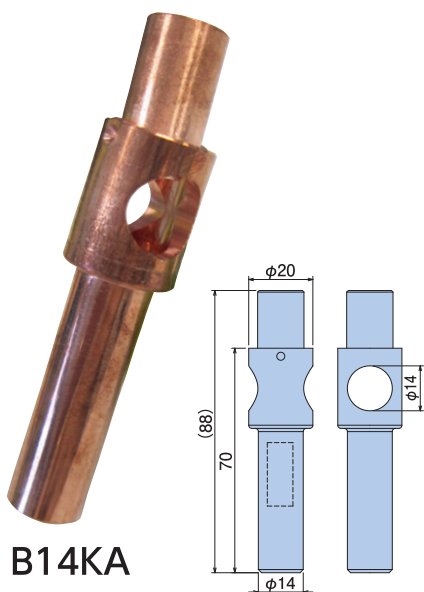

### リード端子 かしめタイプ

新発売

これからのアース工事を **施工改善!!**

B14KA

接地線を差し込み  
アース棒に打込むだけの  
簡単施工

省施工

幅広い電線サイズを  
かしめタイプで対応

電線サイズ 単線2.6mm  
電線サイズ より線 100mm<sup>2</sup>  
適用電線: 2.6mm~100mm<sup>2</sup>