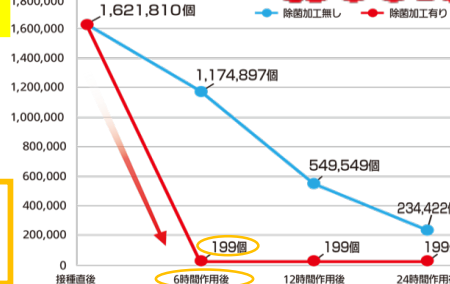

除菌HEPAフィルター搭載&大風量 空気清浄機

MA-WPV90B-W

1、除菌HEPAフィルターで
浮遊ウイルスを抑制!

2、大風量9.0m³/分なのにコンパクト
3、新自動運転「清浄キープモード」搭載

ウイルス試験結果詳細は、
担当営業にお問い合わせください!

※客先提示可能資料のご用意がございます!

除菌HEPAフィルター ウィルス試験結果

6時間後には、約99.99%減少