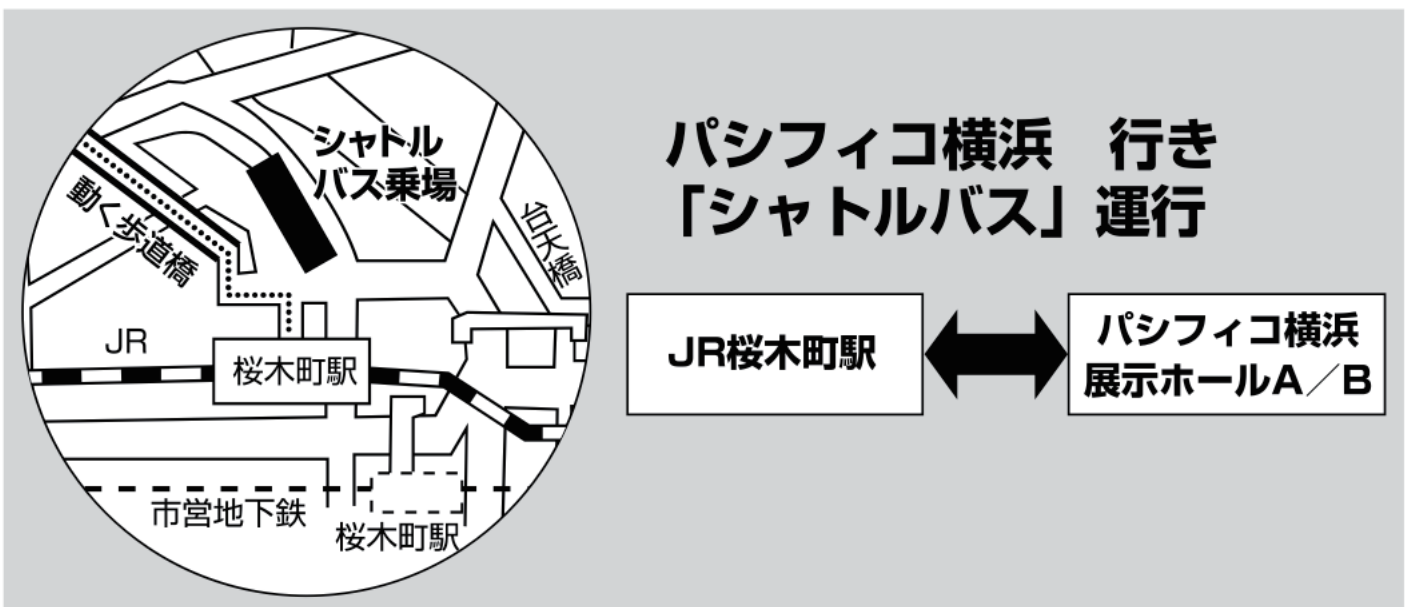

パシフィコ横浜 ご案内