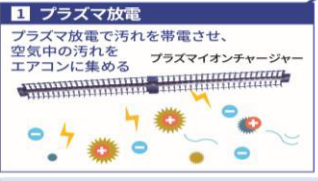

# キレイな空気と 快適な換気を plus!

キレイな空気には、本格空気清浄機能付エアコン

**プラズマ空清標準搭載** 別売品不要!  
**天井吊形エアコン**

快適な換気には、高機能換気設備

**業務用・全熱交換ユニット 露出設置形  
ヒートフルエアー**

95  
空調機器

**プラズマ空清標準搭載** 別売品不要!

『プラズマ空清』はプラズマ放電で汚れを帯電させ、熱交換器に吸着させる電気集塵方式。熱交換器に吸着した汚れはドレン水と一緒に屋外へ排出される『マジック洗浄』で掃除の手間もかかりません。いつも室内ユニット内部がキレイ&省エネ性能もキープ!