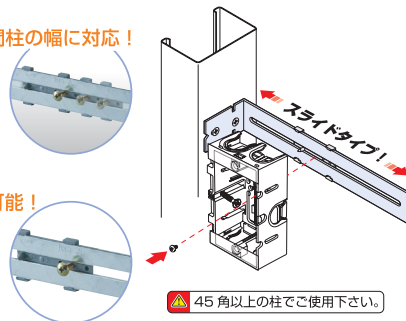

## 野縁受け C38チャンネル

品番	定尺	幅	結束	販売単位(本)	定価
UCH	4m	38	10本	1	-

3分ボルトケーブル器具 SUGIMOTO 許容静荷重 29.4N (3kgf) 材質 樹脂

- 結束バンド一体型で即配線
- 二重天井など、吊ボルト(W3/8)へのVVFケーブルの支持に使用します。
- CD管・PF管・さや管などの配管支持も可能です。

品番	種類	適合管サイズ	入数 外箱	販売単位(個)	定価
S3BTL-10	大	φ42以下	5袋	1 / (10個入)	¥640

間仕切用固定金具E型 SUGIMOTO PB

- ボックスを軽量・木間仕切りへ取り付けるための金具です。
- ボックス前面よりねじ1本で取り付けできます。

- ワンサイズで様々な間柱の幅に対応!

- 1本ネジで取付けが可能!

間柱間が狭くても、ボックスをネジ1本で前面から取付けられるので作業効率がUPします。

ご注意:KCEH36SIは、45°角以上の柱でご使用ください。

品番	種類	材質	入数		販売単位(箱)	定価
			内箱	外箱		
SKCEH36S-20	スライド36用	金具部/亜鉛めっき鋼板、スライド分/硬質塩化ビニル	-	20箱	1 / (20個入)	¥4,600