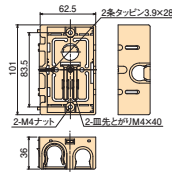

SSM36B2

SSM36B3

●寸法図(mm)

SSM36B

SSM36B2

SSM36B3

品番	種類	側面ロックアウト	セパレート	入数		販売単位(個)	定価
				内箱	外箱		
SSM36B	1個用	16専用×3個+16・22兼用×2個	—	—	100個	1	¥100
SSM36B2	2個用	16専用×3個+16・22兼用×6個	付	10個	50個	1	¥330
SSM36B3	3個用	16専用×3個+16・22兼用×8個	付	—	10個	1	¥870