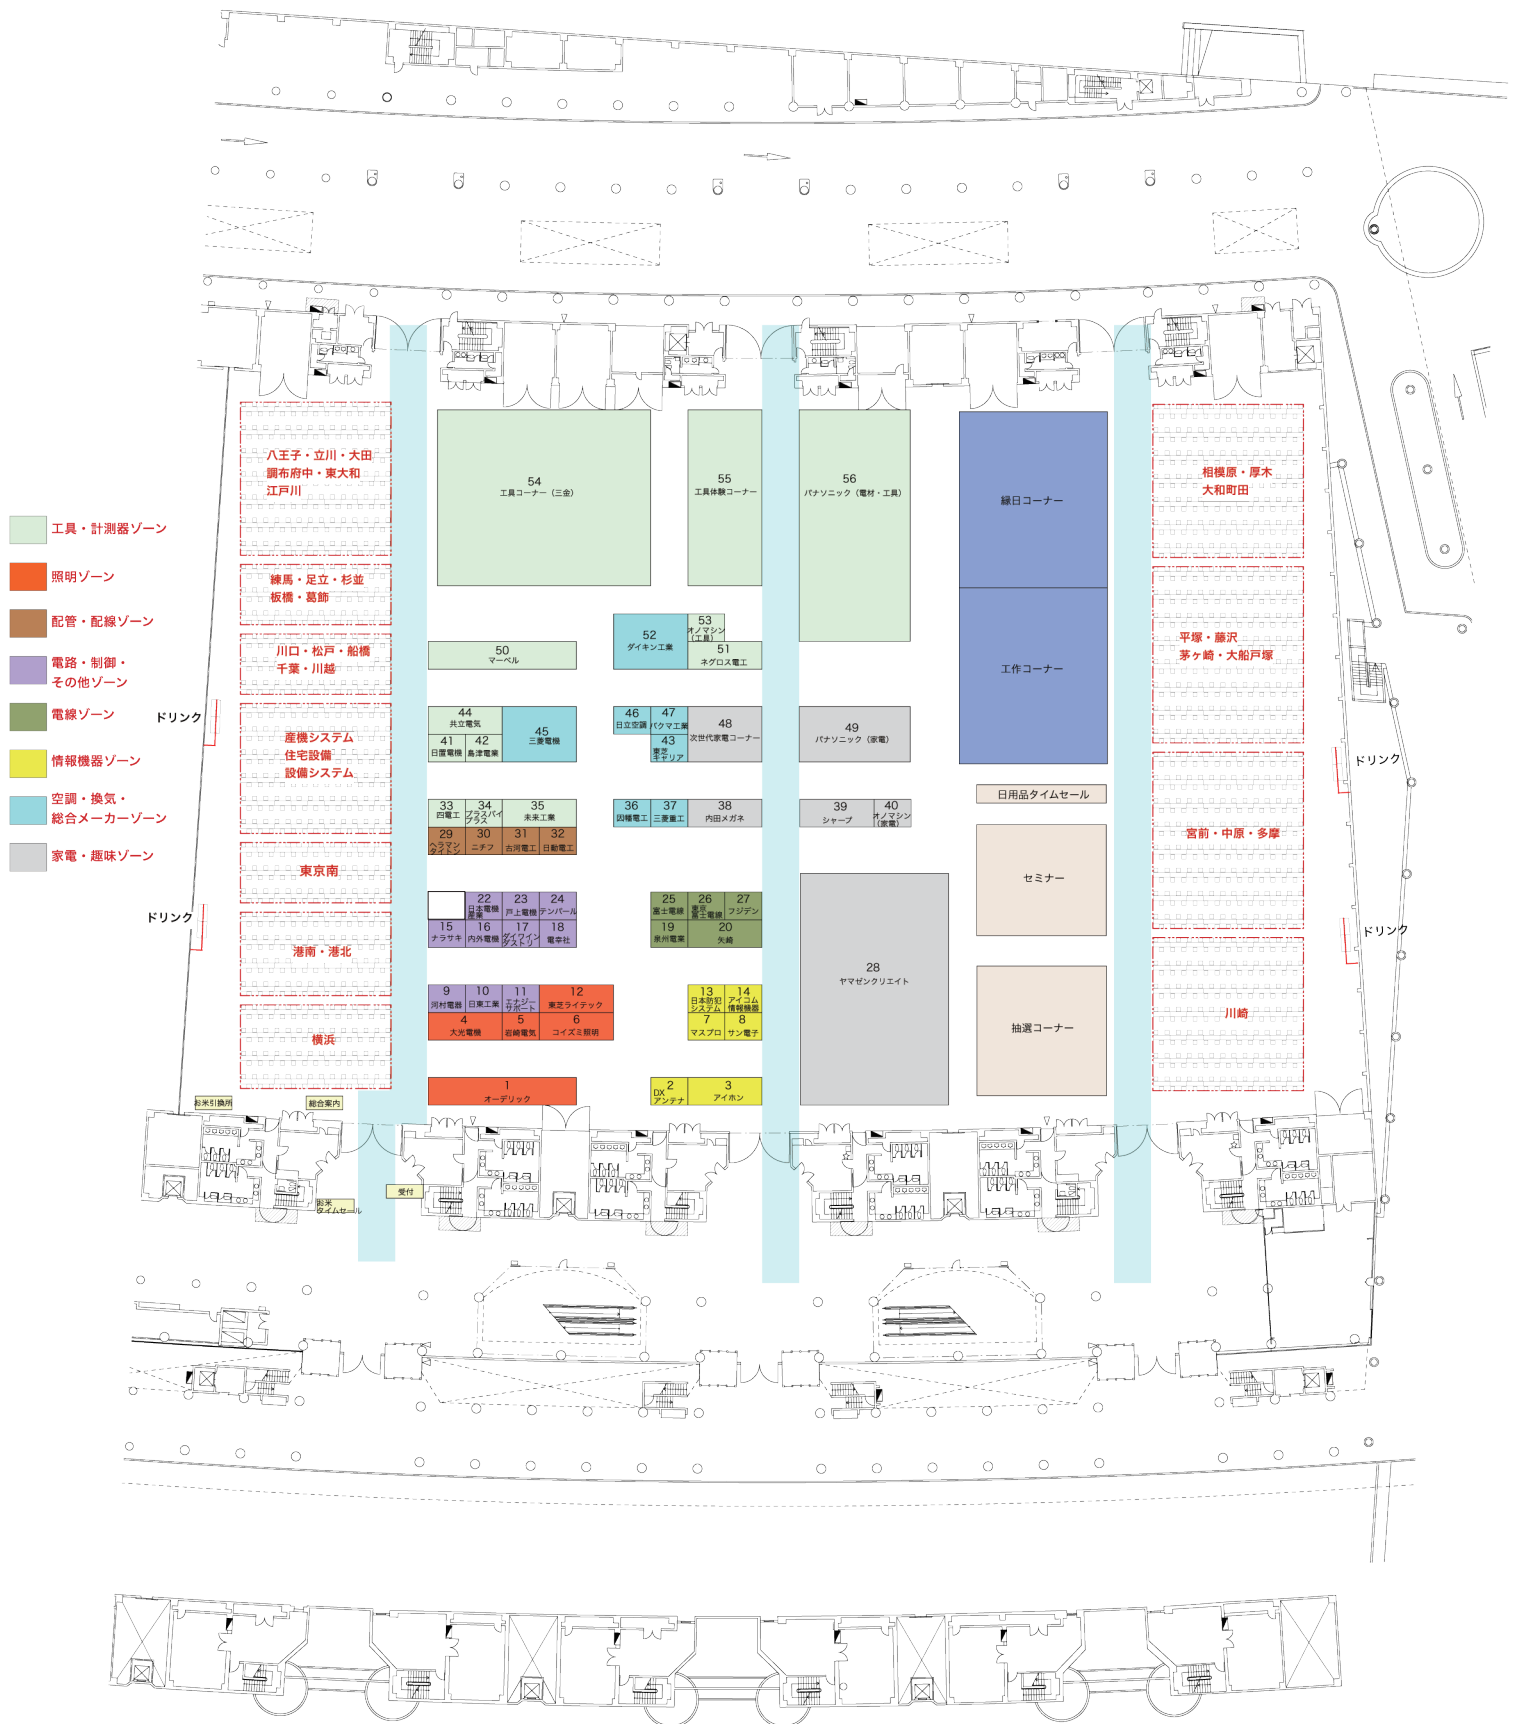

GREEN FAIR 2022

in PACIFICO YOKOHAMA

出展メーカー配置図

※スペースが限られますので、恐れ入りますがご休憩スペースにおけるお荷物でのお座席確保はご遠慮頂きますようお願い致します。

GREEN FAIR 2022

in PACIFICO YOKOHAMA

出展メーカーリスト (商品群順)

商品	コマNo	社名	商品	コマNo	社名	商品	コマNo	社名	
照明	1	オーデリック株式会社	電線	19	泉州電業株式会社	工具・計測器	54	ジェフコム株式会社	
	4	大光電機株式会社		20	矢崎エナジーシステム株式会社			ジェントス株式会社	
	5	岩崎電気株式会社		25	富士電線販売株式会社			株式会社シブヤ	
	6	コイズミ照明株式会社		26	富士電線株式会社			株式会社晶美堂	
	12	東芝ライテック株式会社		27	株式会社フジデン			株式会社スターエム	
情報機器	2	DXアンテナ株式会社	配管・配線	29	ヘラマンタイトン株式会社			ゼット販売株式会社	
	3	アイホン株式会社		30	株式会社ニチフ			有限会社セフティーファイブ	
	7	マスプロ電工株式会社		31	古河エレコム株式会社			株式会社ダイア	
	8	サン電子株式会社		32	日動電工株式会社			株式会社TJMデザイン	
	13	株式会社日本防犯システム		空調換気 総合メーカー	36			因幡電機産業株式会社 因幡電工カンパニー	株式会社テクノ販売
14	アイコム情報機器株式会社	37	三菱重工冷熱株式会社		トップ工業株式会社				
電路・制御 その他	9	河村電器産業株式会社	43		東芝キヤリア株式会社			トンボ工業株式会社	
	10	日東工業株式会社	45		三菱電機住環境システムズ株式会社			株式会社西田製作所	
	11	エナジーサポート株式会社	46		日立空調ソリューションズ株式会社			株式会社ハウスピーエム	
	15	ナラサキ産業株式会社	47	バクマ工業株式会社	長谷川工業株式会社				
	16	内外電機株式会社	52	ダイキンHVACソリューション東京株式会社	株式会社林商事				
	17	株式会社ダイワインダストリー	工具・計測器	54	株式会社テクノロジーズ株式会社				
	18	株式会社電幸社			33			株式会社四電工	ビクター株式会社
	22	日本電機産業株式会社			34			株式会社プラスパイラス	日本ヒルティ株式会社
23	東京戸上電機販売株式会社	35			未来工業株式会社			ボッシュ株式会社	
24	テンパール工業株式会社	41			日置電機株式会社	株式会社マキタ			
家電・趣味	28	株式会社AMS			42	島津電業株式会社	マクセルイズミ株式会社		
		アイロボットジャパン			44	共立電気計器株式会社	株式会社モトユキ		
		株式会社エムジェイ			50	株式会社マーベル	レックス工業株式会社		
		株式会社かとう			51	ネグロス電工株式会社	レッドレンザージャパン株式会社		
		株式会社日本トリム			53	株式会社オノマシン (工具)	若井産業株式会社		
		ファミリーイナダ株式会社	工具・計測器	54	アルインコ株式会社	パナソニック株式会社			
		株式会社フジ医療器			育良精機株式会社				
		ブルマン株式会社			株式会社イチネン TASCO				
		株式会社メルシー			株式会社オグラ				
		ヤマゼンクリエイイト株式会社			海王 (K プロテクス)				
		株式会社ヤマト			株式会社カクタス				
		他、複数社出展予定			株式会社カスタム				
38	株式会社内田時計店	亀倉精機株式会社							
39	シャープマーケティングジャパン株式会社	京セラ株式会社 (リョービ)							
40	株式会社オノマシン (家電)	工機販売株式会社 (ハイコーキ)							
49	パナソニックコンシューママーケティング株式会社	株式会社コクサイ							
			サンコーテクノ株式会社						

タイムスケジュール

項目	時間	9:00	10:00	11:00	12:00	13:00	14:00	15:00	16:00
ワクワク! 縁日コーナー		景品がなくなり次第終了							
オリジナル LEDランタン作り		オリジナルLEDランタン作り (毎時00分、30分開始)							
工具・家電コーナー		工具体験コーナー、次世代家電コーナー							
きらめきセミナー		RIZAPセミナー							
経営者様向けセミナー		セミナー							
キッチンセット 10円販売		販売開始 (無くなり次第終了) ※日用品タイムセールコーナーにて13:45より並び頂けます。							
お米100円販売		引換券配付	お米引換開始						

※密防止のため、9時までにご来場頂いた方を対象に、引換券を順次配布させて頂きます。
※ご婦人の方限定とさせて頂きます。ご容赦ください。