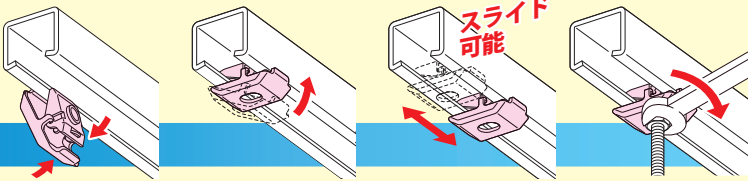

Point

汎用C型チャンネルに
幅広く対応!

リップ間隔
20~22mm

施工は2通り!
どちらにも対応できる!

チャンネルから
全ねじボルトを吊り下げる

先付け施工

スライド
可能

全ねじボルトに
チャンネルを吊る

後付け施工