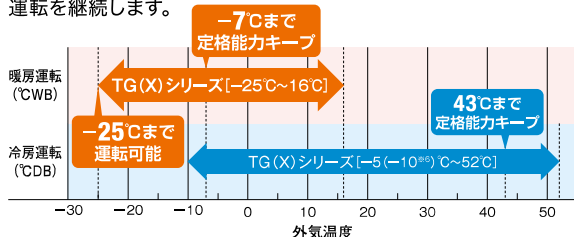

^{※6}低外気冷房運転設定時(現地設定)。低外気冷房運転の詳細は技術資料をご参照ください。
^{※7}現地にて設定変更要。

exiida 通信ユニットを

室外ユニットに取り付け可能(予定)^{※4}

exiidaを室外ユニットに取り付けることができます。これにより、遠隔監視や予兆診断などのさまざまなサービスをスピーディーに開始できます。

exiida

* 取付イメージです。取付場所に変更する可能性があります。

日立空調ソリューションズ(株)