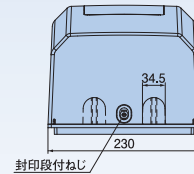

ニチドウ 杉本電機産業株式会社グリーンフェア 2022

電力メーターボックス

図面

M型

L型

スタイリッシュな
デザインの
メーターボックス

Points

- ●デザイン重視のメーターボックス。
- ●隠蔽配線対応です。

ホワイト
MBM-W-T

特別価格
¥3,800-

プラチナシルバー
MBM-PS-T

特別価格
¥4,300-

ホワイト
MBL-W-T

特別価格
¥4,800-

プラチナシルバー
MBL-PS-T

特別価格
¥6,000-

日動電工株式会社
www.nd-ele.co.jp

東日本営業部

〒140-0013

東京都品川区南大井5丁目17番9号 黒田電気(株)本社ビル3階

TEL : 03-5764-3222 FAX : 03-5764-3171