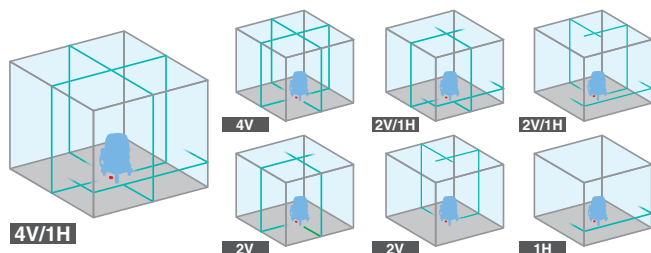

特価 **60,000円** (税別) 税込 66,000円

杉本電機産業(株)