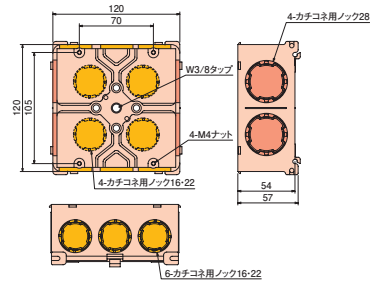

大深形

S40BL5Z

中浅形

大深形

※ノック穴:カチコネ用ノック16・22 (黄色) カチコネ用ノック28 (赤)

中浅形 カチコネ用ノック22(φ27相当)×8個  
大深形 カチコネ用ノック22(φ27相当)×6個、28(φ34相当)×4個  
単位(mm)

品番	種類	寸法			スタッド	入数	販売単位(個)	定価
		縦	横	深さ				
S40B4Z	中浅形	103	103	44	付	50個	1	¥220
S40BL5Z	大深形	120	120	54		20個	1	¥625

●付属品 なべM4×10(中形×2本)、なべM4×10(大形×4本) ●規格 JIS C 8435

杉本オリジナル商品

シングルバー SUGIMOTO PB 溶融亜鉛めっき鋼板(Y) シングル

ダブルバー SUGIMOTO PB 溶融亜鉛めっき鋼板(Y) ダブル