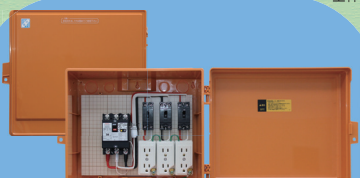

屋外電力用仮設ボックス

TP

主幹:3P2E単3中性線欠相保護付漏電遮断器 分岐:2P1E安全ブレーカ コンセント:接地極付2P、2口

電灯用
AC100V
回路専用

主幹 30A 分岐 3回路
TP13-3C