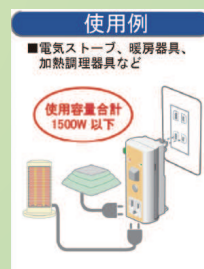

## グラグラグガード

ES-PG

【屋内専用】防水形ではありません。

接地極付  
感震プラグ

使用例

■電気ストーブ、暖房器具、加熱調理器具など

使用容量合計  
1500W 以下

- 震度5強相当の揺れで瞬時に遮断！
- 停電後の揺れも記憶して復電時に遮断！
- 工事不要!! 取り付け簡単!! 2P接地極付コンセント対応