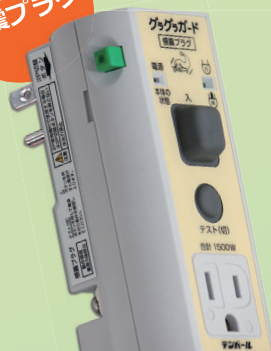

グラグラグガード

ES-PG

【屋内専用】防水形ではありません。

接地極付
感震プラグ

使用例

■電気ストーブ、暖房器具、加熱調理器具など

使用容量合計
1500W 以下

- ■震度5強相当の揺れで瞬時に遮断！
- ■停電後の揺れも記憶して復電時に遮断！
- ■工事不要!! 取り付け簡単!! 2P接地極付コンセント対応

東京営業所：〒111-0042 東京都台東区寿4丁目14番4号
千葉営業所：〒260-0843 千葉市中央区末広5丁目12番6号
横浜営業所：〒220-0073 横浜市西区岡野2丁目2番20号

TEL(03)3847-9811
TEL(043)268-2225
TEL(045)319-0801

テンパール工業株式会社

ホームページ <https://www.tempearl.co.jp/>