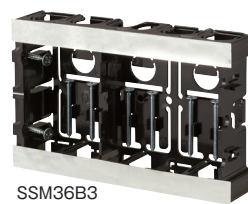

SSM36B2

SSM36B3

●寸法図(mm)

SSM36B

SSM36B2

SSM36B3

品番	種類	側面ロックアウト	セパレート	入数		販売単位(個)	定価
				内箱	外箱		
SSM36B	1個用	16専用×3個+16・22兼用×2個	—	—	100個	1	¥100
SSM36B2	2個用	16専用×3個+16・22兼用×6個	付	10個	50個	1	¥330
SSM36B3	3個用	16専用×3個+16・22兼用×8個	付	—	10個	1	¥870