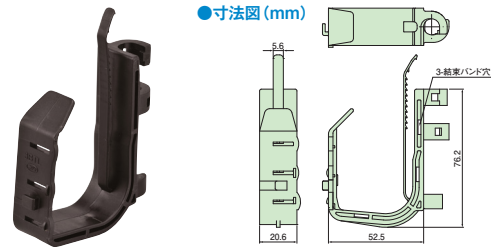

品番	種類	適合管サイズ	入数 外箱	販売単位(個)	定価
S3BTL-10	大	φ42以下	5袋	1 / (10個入)	¥640

間仕切用固定金具E型 SUGIMOTO PB

- ボックスを軽量・木間仕切りへ取り付けるための金具です。
- ボックス前面よりねじ1本で取り付けできます。

- ワンサイズで様々な間柱の幅に対応!

- 1本ネジで取付けが可能!

間柱間が狭くても、ボックスをネジ1本で前面から取付けられるので作業効率がUPします。