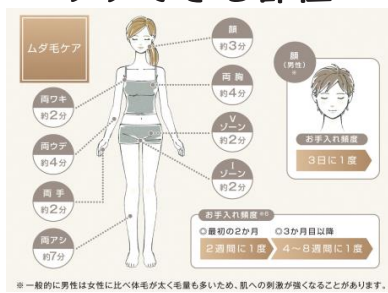

おうちサロンでセルフエステ

ストロングライトシステム新搭載
パナソニック史上最高パワーを実現

ハイパワー照射モード
スピード照射モード
顔・手・ウデ・アシ・胸
ワキ・VIOゾーン
海外/国内両用

交流式
ボディ・VIOゾーン用
アタッチメント
フェイス用
アタッチメント
1・0ゾーン用
アタッチメント

＜ボディ&フェイス用＞
美容器 光エステ ES-WP98

ベーシックモデルが使用部位拡大で新登場
ご自宅でVI Oケアが可能に

交流式
顔・手・ウデ・アシ・胸
ワキ・VIOゾーン
海外/国内両用

ボディ・VIOゾーン用
アタッチメント
フェイス用
アタッチメント
1・0ゾーン用
アタッチメント

＜ボディ&フェイス用＞
美容器 光エステ ES-WP88

ケアできる部位

男性のヒゲにも!

装着するだけで、いつものシートマスクや
スキンケア化粧品が角質層へもっと浸透

いつものシートマスクや
スキンケア化粧品と一緒に使える
3つのモード・
シートマスク約10分
-スキンケア化粧品-
デイリーケア 約5分
クイックケア 約3分

国内/海外
両用

マスク型イオン美顔器 イオンブースト **EH-SM50**

いつものスキンケア化粧品が角質層へもっと浸透!
乾燥小じわも目立たない肌へ

6つのモード
プレケア マルチ
保湿 スキンクリア
ブライティング クール

RF×超音波のリフトテクノロジー
ウォーター
クリアジェル
1本付
スタン付

イオン美顔器 イオンブースト **EH-ST99**

美容クリニックでも使われている1MHzのRF
(ラジオ波)をご自宅で。本格エイジングケア。

RF×超音波のリフトテクノロジー
ロもと ほうれい線
ほお フェイスライン
目もと

ウォーター
クリアジェル
1本付
スタン付

RF美顔器 **EH-SR73**

パーソナル

新6枚刃システム搭載「リニアシェーバー ラムダッシュ6枚刃」。
極上の剃り味で、未体験のシェービングを実現!

6枚刃
ラムダッシュAI
新密着5Dシステム
3分クイックチャージ
充電式 (1時間)

全自動洗浄充電器
&USB充電ケース付き

ラムダッシュ **ES-LS9AX**

充電切れでもすぐ使える
「3分クイックチャージ」新搭載!

5枚刃
ラムダッシュAI
5Dアクティブサスペンション
3段階充電残量表示ランプ
充電・交流式

全自動洗浄充電器

ラムダッシュ **ES-LV7G**

リニアモーター駆動でお風呂剃りでも
パワーが落ちない3枚刃ラムダッシュ。

3枚刃
密着スイングヘッド
泡メイキングモード
スムーズローラー
ラムダッシュAI
充電式 (1時間)

ラムダッシュ **ES-ST8T**

W音波振動とドルツアプリ対応で、
こだわりの歯周ケアを実現!

Wクリーンモード Bluetooth対応
ノーマル・ソフトモード カスタマイズコース
センシティブモード
Wガムケアモード
付属ブラシ: 4種

音波振動ハブラシ **EW-DT5I**

W音波振動で、歯周ポケットと
歯間の汚れをパワフルに除去。

Wクリーンモード
ノーマル・ソフトモード
センシティブモード
Wガムケアモード
付属ブラシ: 4種

音波振動ハブラシ **EW-DP55**

歯周ポケットにひそむ歯周病の
原因菌までかき出す!

ノーマル・ソフトモード
ガムケアモード
付属ブラシ: 3種

音波振動ハブラシ **EW-DL57**

★価格・在庫状況につきましては担当セールスへお問い合わせのほどお願い致します。
切替の控えている商品もございますので、記載商品完了後は後継新製品のご案内となります。