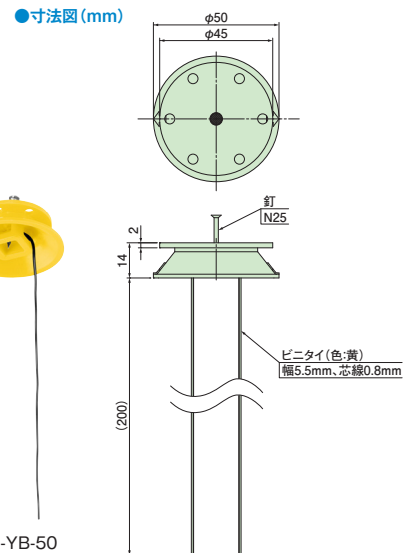

間仕切用固定金具E型 SUGIMOTO PB

- ボックスを軽量・木間仕切りへ取り付けるための金具です。
- ボックス前面よりねじ1本で取り付けできます。

- ワンサイズで様々な間柱の幅に対応!

- 1本ネジで取付けが可能!

間柱間が狭くても、ボックスをネジ1本で前面から取付けられるので作業効率がUPします。

ご注意:KCEH36SIは、45°角以上の柱でご使用ください。

品番	種類	材質	入数		販売単位(箱)	定価
			内箱	外箱		
SKCEH36S-20	スライド36用	金具部/亜鉛めっき鋼板、スライド分/硬質塩化ビニル	-	20箱	1 / (20個入)	¥4,600

品番	適合	寸法	販売単位(箱)	定価
		L		
SNFB300-20	W3/8	300	1/(20個入)	¥5,700
SNFB600-20		600	1/(20個入)	¥8,000

 NTハンガー

SUGIMOTO 材質 樹脂 PB

- 便利な釘付。ハンマーで叩くだけで取り付け可能。
- 二重天井の先行配線に使用するケーブル支持材です。
- NTハンガーM本体に釘が付いた状態で梱包されているので、袋から出してすぐに設置できます。
- 矢印付で型枠取り付け時に配線方向が一目でわかります。
- 赤、黄、青(取寄)の3色があるので、配線の区分にも便利です。
- ケーブル支持材が4方向から取り付け可能です。
- ソフトなビニタイ付もあります(取り寄せ品)