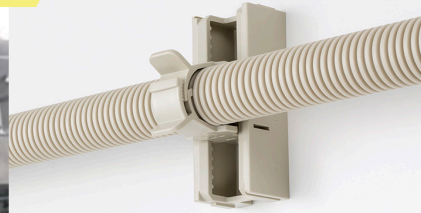

## 露出配管専用PF管 プラフレキタフスト特集

古河エレコムブースにて**タフスト体験コーナー**を設置しております。  
是非、この機会にタフストに触れて施工性を体感して下さい。

ストレートなのに  
曲げられる

※急激な曲げ箇所はPF管へ変換して下さい

樹脂なので軽くて  
安全・省施工

部品はPFSと共通