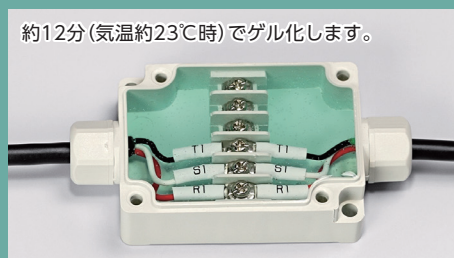

レリジェル®

解体可能絶縁防水レジン

A液(無色透明)とB液(薄緑色透明)を
混合比=1:1で約1分間、攪拌棒でよく混ぜます。

混合後、速やか(5分以内)に混合液を、使用箇所
に流し込みます。

約12分(気温約23℃時)でゲル化します。

ゲル化後は、手で解体可能です。

ゲル化(ゼリー状に凝固)後も、手で解体可能な接続部の
保護絶縁材です。二液混合式の薄緑色透明で、中継ボックス
などへ流し込んだ後も内部の可視性に優れています。

型番:RG-500ML

A液:250ml B液:250ml

価格 **10,000円**

型番:RG-1L

A液:500ml B液:500ml

価格 **20,000円**

HellermannTyton ヘルマンタイトン株式会社

関東販売課

〒151-0073 東京都渋谷区笹塚1-48-3 住友不動産笹塚太陽ビル6F
TEL:03-5790-3113 / FAX:03-6675-3255

www.hellermanntyton.co.jp