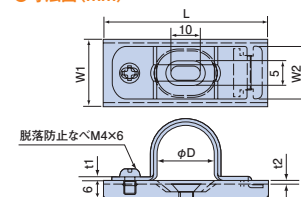

●寸法図(mm)

品番	材質	寸法							入数		販売単位(箱)	定価
		L	W1	W2	φD1	t1	t2	内箱	外箱			
SSA19E-20	電気めっき仕様	56	23	18	19.4	1.2	1.2	20個	200個	1/(20個入)	¥4,000	
SSA25E-15	電気めっき仕様	62	23	18	25.7	1.2	1.2	15個	150個	1/(15個入)	¥3,150	
SSA31E-10	電気めっき仕様	68	25	20	31.8	1.2	1.2	10個	100個	1/(10個入)	¥2,700	
SSA16S-20	ステンレス仕様	56	23	18	20.8	1.5	1.2	20個	200個	1/(20個入)	¥8,800	
SSA22S-15	ステンレス仕様	62	23	18	27	1.5	1.2	15個	150個	1/(15個入)	¥8,250	
SSA28S-10	ステンレス仕様	68	25	20	33.9	1.5	1.2	10個	100個	1/(10個入)	¥5,800	