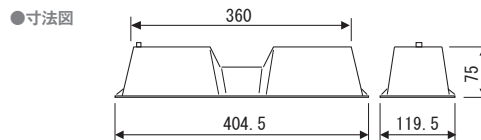

ND2L型

品番	種類	入数 外箱	販売単位(個)	定価
SND2LSW-T	1個用	3個	1	¥6,000

 スギモトブロック エアコン用樹脂設置台

**PB** **SUGIMOTO**

- ポリプロピレン樹脂製で軽量化した室外機樹脂置台
- 全メーカーのルームエアコン室外機に対応しております。(質量60kg以下、1台2個使用時)
- 積み重ね収納でき、省スペースでの保管が可能です。
- 底面に滑り止め加工がされておりますので、機器の振動によるズレを防止します。