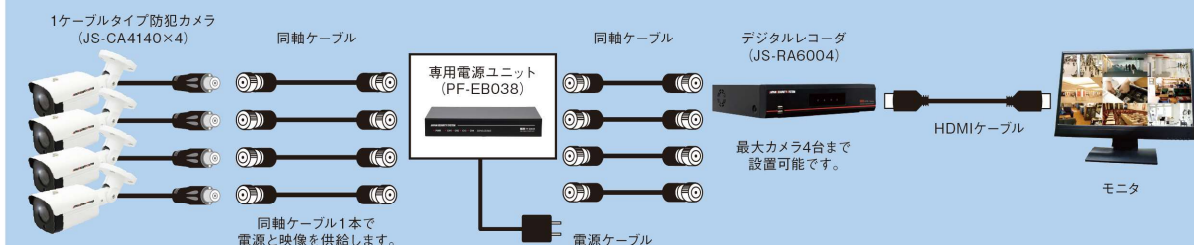

JS-RA6004

MADE IN JAPAN

5MPアナログHD対応 4ch デジタルレコーダ

¥ 430,000

ビデオ入力	4ch(BNC)/アナログHD(AHD, TVI) 1M, 2M, 3M, 4M, 5M, CVBS(NTSC, PAL)
ビデオ出力	HDMI:×1, VGA:×1
ディスプレイ解像度	HDMI:最大3840×2160/VGA:最大1920×1080
表示速度	最大120ips
録画解像度	最大5MP
フレームレート	120ips@1080P, 72ips@3MP, 60ips@4MP, 40ips@5MP
画像圧縮方式	H.265, H.264
録画モード	タイムラプス、イベント、プリイベント、緊急
性能	4ch 1080P 同期再生
検索モード	タイムラプス、イベントログ、テキストイン
HDD	内蔵:4TB(標準)/8TB/12TB(最大)
バックアップ	USB HDD、USBメモリ
RAID	—
クライアント接続ポート	Fast Ethernet(Client)×1
伝送速度	30ips@Full HD /ch(録画と同じ)
イベントアラーム	Email(添付ファイル(.cbf, .MP4, .JPG))、コールバック(遠隔ソフトウェア)
オーディオ入力 / 出力	4RCA/1RCA+1HDMI
アラーム入力 / 出力	4IN/1 Relay Out
アラームリセット入力	—
シリアルインターフェース	RS232, RS485(Terminal Block)、USB2.0×2
外形寸法	約300(幅)×62(高)×231(奥) mm
質量	約2,217g(HDD1個装着時)
使用温度範囲	0~40℃(湿度90%未満 ※結露しないこと)
電源 / 消費電力	DC12V, 1.7A, 最大20.4W

PF-EB038

アナログHD 4ch ワンケーブル専用電源ユニット

¥ 140,000

入力信号	5MP 20fps / 12.5fps, 4MP 30fps, 2MP 30fps
出力信号	入力信号と同一
伝送距離	最大300m(3C-2V)、最大500m(5C-2V)
接続端子/映像入力	BNC電源重畳端子×4
接続端子/映像出力	BNC端子×4
入力電源	AC100~240V 50/60Hz
消費電力	最大50W
使用温度範囲	0~40℃
湿度範囲	0~90%
外形寸法	約280(幅)×44(高)×180(奥)mm
材質 / 質量	スチール / 約1,400g

遠隔監視システム

無料の遠隔クライアント「JSS遠隔監視システム」を利用可能。PC、スマホ、タブレットで管理人室に人がいない時間帯でも遠隔地から録画映像の確認が可能で、かつ複数物件の一括管理が可能です。

▲PC用:JSS遠隔監視システム(左) モバイル用:JSS遠隔監視-モバイル2(右)

保守メンテナンスオプション

最長5年保証を実現。防犯システムの正常稼働の確認や、故障時の代替機先出し、部品消耗品の交換費用無料、カメラ清掃や定期点検など、ご要望に応じたメンテナンスプランをご提案いたします。

防犯カメラシステム構成図

◇ お求め、お問い合わせはこちらまで ◇