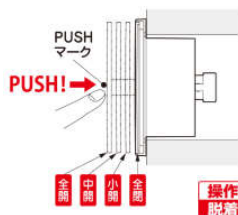

室内空間との一体感
薄型でコンパクトなデザインを追求