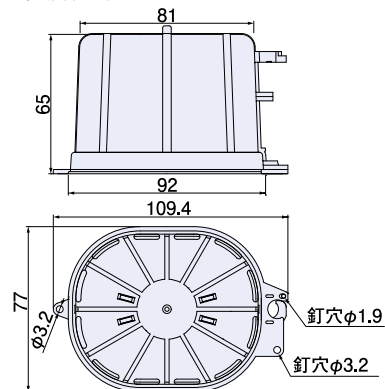

杉本オリジナル商品

スギジョイント

SUGIMOTO 材質 樹脂 PB

- ●結線部を安全保護するジョイントボックス
- ●ケーブル結線部に被せるだけの簡単施工です。
- ●結束バンド用の穴があるのでケーブルに固定できます。
- ●釘固定、吊ボルト(w3/8)固定もできます。

●寸法図(mm)

品番	寸法			入数 外箱	販売単位(袋)	定価
	幅(底)	幅(上部)	高さ			
SJ-1-10	92	81	65	5袋	1/(10個入)	¥620

サドルエース

SUGIMOTO PB

- ●施工はスピーディー。パイプを仮置きしての作業もできます。
- ●サドル部は蝶番式なので1点ビスで取り付けできます。
- ●脱落防止ねじを使用していますので、サドル部から取り付けねじがおちにくくなっています。
- ●ベース部の固定も1アンカー留めです。
- ●横配管ではパイプを仮置きしながら作業ができます。

●施工方法

1. 1 ドリルで下穴を開けます。(φ8.5×深さ30) プラグをベースにセットして下穴へ入れ、ねじを回して固定します。
2. 2 ベースのカク穴にサドルを差し込みます。
3. 3 パイプをサドルにセットします。
4. 4 ねじ留めます。

品番	材質	寸法							入数		販売単位(箱)	定価
		L	W1	W2	φD1	t1	t2	内箱	外箱			
SSA19E-20	電気めっき仕様	56	23	18	19.4	1.2	1.2	20個	200個	1/(20個入)	¥4,000	
SSA25E-15	電気めっき仕様	62	23	18	25.7	1.2	1.2	15個	150個	1/(15個入)	¥3,150	
SSA31E-10	電気めっき仕様	68	25	20	31.8	1.2	1.2	10個	100個	1/(10個入)	¥2,700	
SSA16S-20	ステンレス仕様	56	23	18	20.8	1.5	1.2	20個	200個	1/(20個入)	¥8,800	
SSA22S-15	ステンレス仕様	62	23	18	27	1.5	1.2	15個	150個	1/(15個入)	¥8,250	
SSA28S-10	ステンレス仕様	68	25	20	33.9	1.5	1.2	10個	100個	1/(10個入)	¥5,800