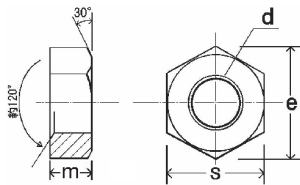

杉本オリジナル商品

六角ナット

丸ワッシャー

●寸法図

●寸法図

品番	寸法(mm)				材質	販売単位(袋)	定価
	d	m	S	e			
ZB-9N-100		8	17	19.6	ユニクロ	1/(110個入)	-
Z-ZB-9N-100	3/8	8	17	19.6	ドブ	1/(110個入)	-
SUS-9N-50		8	17	19.6	ステンレス	1/(55個入)	-

品番	寸法(mm)				材質	販売単位(袋)	定価
	呼び	d	D	t			
ZB-9W-100		10.5	25	1.2	ユニクロ	1/(110枚入)	-
Z-ZB-9W-100	3/8	10.5	22	1.6	ドブ	1/(110枚入)	-
SUS-9W-50		10.5	22	1.5	ステンレス	1/(55枚入)	-