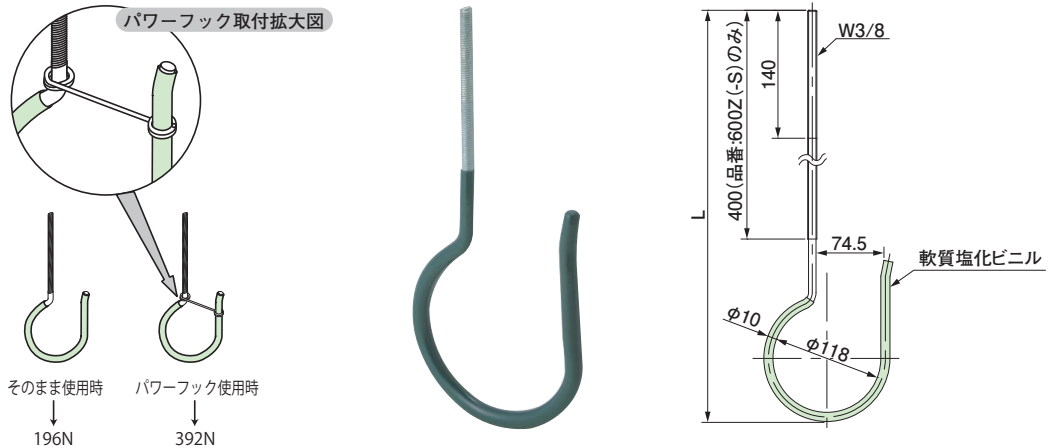

杉本オリジナル商品

スギフックボルト

SUGIMOTO 材質 表面処理 電気めっき PB

- インサートに取り付けるケーブル支持材です。
- ケーブル支持部分はビニルチューブ付で、ケーブルを傷つけません。
- ステンレス仕様あり(取り寄せ)

品番	適合	寸法	販売単位(箱)	定価
		L		
SNFB300-20	W3/8	300	1/(20個入)	¥5,700
SNFB600-20		600	1/(20個入)	¥8,000

NTハンガー

SUGIMOTO 材質 樹脂 PB

- 便利な釘付。ハンマーで叩くだけで取り付け可能。
- 二重天井の先行配線に使用するケーブル支持材です。
- NTハンガーM本体に釘が付いた状態で梱包されているので、袋から出してすぐに設置できます。
- 矢印付で型枠取り付け時に配線方向が一目でわかります。
- 赤、黄、青(取寄)の3色があるので、配線の区分にも便利です。
- ケーブル支持材が4方向から取り付け可能です。
- ソフトなビニタイ付もあります(取り寄せ品)