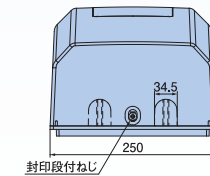

スタイリッシュな  
デザインの  
メーターボックス

Points

- デザイン重視のメーターボックス。
- 隠蔽配線対応です。

ホワイト  
MBM-W-T

特別価格  
**¥3,800-**

プラチナシルバー  
MBM-PS-T

特別価格  
**¥4,300-**

ホワイト  
MBL-W-T