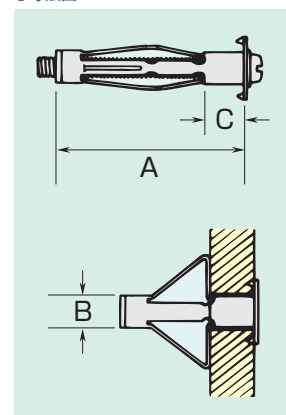

SUGIMOTO ボードプラグ

- 石膏ボード、合板への器具取付に最適!
- ベルトに装着できる樹脂ケース入り

●ビスタイプ

ビス直径	4.0mm
ドリル径	9.0mm
頭形状	ナベ頭+

●寸法図

品番	寸法(mm)			適用板厚	材質	販売単位(箱)	定価
	A(全長)	B(径)	C(首の長さ)				
SEA-409	32	6.8	7	3~9mm	スチール	1/(50本入)	-
SEA-412	35		10	9~12mm			
SEA-416	38		13	10~16mm			
SEA-423	44		20	17~23mm			