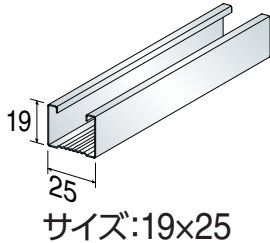

杉本オリジナル商品

シングルバー SUGIMOTO PB 溶融亜鉛めっき鋼板(Y) シングル

ダブルバー SUGIMOTO PB 溶融亜鉛めっき鋼板(Y) ダブル

野縁 19 形 S バー

品番	定尺	幅	梱包・結束	販売単位(本)	定価
NTB1S	3m	25	20本	240本	1