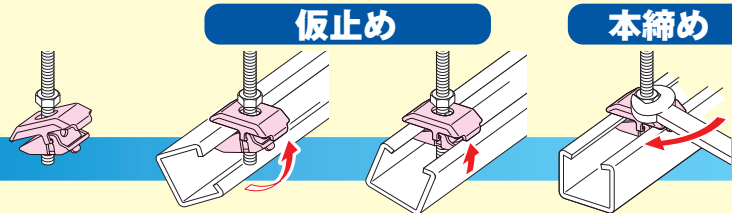

INABA DENKO

新発売

特許出願中

チャンネル吊り金具 (ワンタッチタイプ) SCK-1N

Point
ワンタッチで
仮止め可能!

仮止め
完了!

Point

汎用C型チャンネルに
幅広く対応!

リップ間隔
20~22mm

施工は2通り!
どちらにも対応できる!

チャンネルから
全ねじボルトを吊り下げる

先付け施工

スライド
可能

全ねじボルトに
チャンネルを吊る

後付け施工

仮止め

本締め

製品仕様

コード No.	型番	許容静荷重	適用 全ねじボルト	標準単価	梱包
58001	SCK-1N	1470N (150kgf)	W3/8	オープン	200

1. **仕様** ●表面処理…ユニクロめっき
2. **注意** ●製品を分解しないでください。
   ●屋内専用です。

お問い合わせは

<https://www.INABA-DENKO.com/>

札幌営業所 (011)209-1784 (代) / 名古屋営業所 (052)541-1780 (代) / 九州 2 課 (092)283-1785 (代)
仙台営業所 (022)293-1785 (代) / 金沢営業所 (076)262-1783 (代) / 広域 1 課 (06)4391-1713 (代)
関東営業所 (048)642-1783 (代) / 近畿 1 課 (06)4391-1940 (代) / 広域 2 課 (03)5783-1722 (代)
首都圏 1 課 (03)5783-1723 (代) / 近畿 2 課 (06)4391-1732 (代) / 東京推進課 (03)5783-1721 (代)
首都圏 2 課 (03)5783-1724 (代) / 広島営業所 (082)545-1132 (代) / 大阪推進課 (06)4391-1941 (代)
横浜営業所 (045)470-1780 (代) / 九州 1 課 (092)283-1751 (代)

※本リーフレットからの無断複製・転載・改変はたくお断りします。
※本リーフレットに記載の内容は、製品改良のために予告なく変更する場合があります。
※本リーフレットに記載の内容は 2020 年 7 月現在のものです。