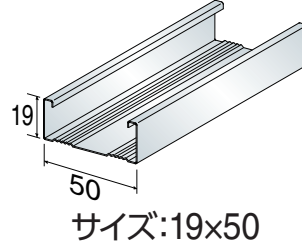

野縁 19 形 W バー

品番	定尺	幅	梱包・結束	販売単位(本)	定価
NTB2W	3m	50	10本	150本	1

Cチャンネル SUGIMOTO PB 溶融亜鉛めっき鋼板(Y)