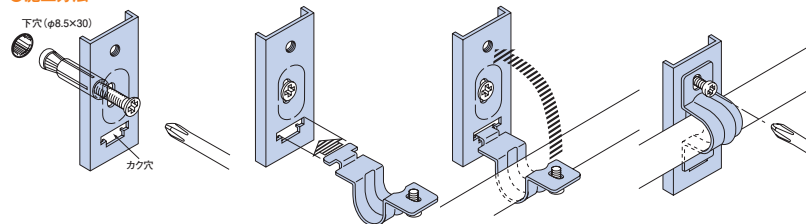

●施工方法

1. 1 ドリルで下穴を開けます。(φ8.5×深さ30) プラグをベースにセットして下穴へ入れ、ねじを回して固定します。
2. 2 ベースのカク穴にサドルを差し込みます。
3. 3 パイプをサドルにセットします。
4. 4 ねじ留めます。