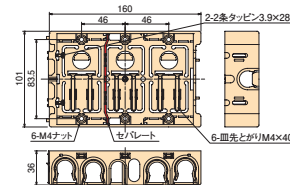

SSM36B2

SSM36B3

●寸法図(mm)

SSM36B

SSM36B2

SSM36B3

品番	種類	側面ロックアウト	セパレート	入数		販売単位(個)	定価
				内箱	外箱		
SSM36B	1個用	16専用×3個+16・22兼用×2個	—	—	100個	1	¥100
SSM36B2	2個用	16専用×3個+16・22兼用×6個	付	10個	50個	1	¥330
SSM36B3	3個用	16専用×3個+16・22兼用×8個	付	—	10個	1	¥870