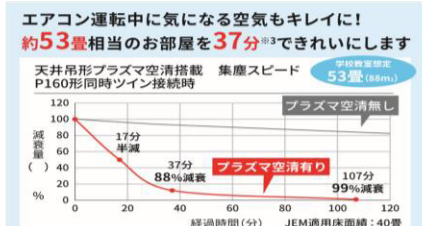

# キレイな空気と 快適な換気を plus!

キレイな空気には、本格空気清浄機能付エアコン

**プラズマ空清標準搭載** 別売品不要!  
**天井吊形エアコン**

快適な換気には、高機能換気設備

**業務用・全熱交換ユニット 露出設置形  
ヒートフルエアー**

95  
空調機器

**プラズマ空清標準搭載** 別売品不要!

『プラズマ空清』はプラズマ放電で汚れを帯電させ、熱交換器に吸着させる電気集塵方式。熱交換器に吸着した汚れはドレン水と一緒に屋外へ排出される『マジック洗浄』で掃除の手間もかかりません。いつも室内ユニット内部がキレイ&省エネ性能もキープ!