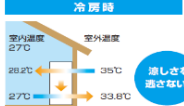

熱交換による省エネ換気
排気の熱を給気に伝え熱交換
同時給排による計画換気
1台で給気も排気もおまかせ

空気清浄換気
給排気のチリ・ホコリをキャッチ
別売で高性能フィルターも!
防音効果 (遮音性)
室外・室内の音が気になる空間へ

ヘルスエア®機能
搭載 循環ファン