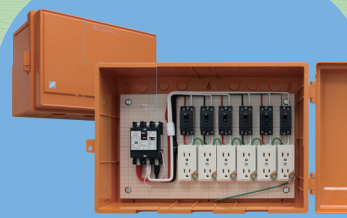

主幹 50A 分岐 6回路
TP15-6C5

防水コンセント付は、扉を開けなくてもコンセントに接続できるので便利です！

工事現場やイベント会場などの電源供給用に最適！

New

家庭用蓄電システムの全負荷電源自動切替盤に最適