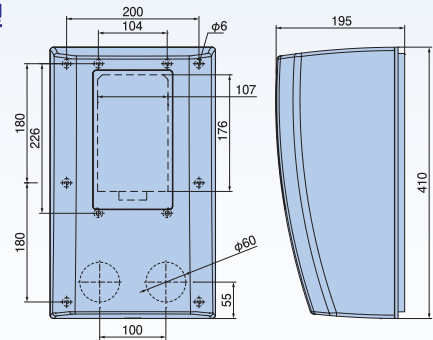

スタイリッシュな  
デザインの  
メーターボックス

Points

- デザイン重視のメーターボックス。
- 隠蔽配線対応です。

ホワイト  
MBM-W-T

特別価格  
**¥3,800-**

プラチナシルバー  
MBM-PS-T

特別価格  
**¥4,300-**

ホワイト  
MBL-W-T