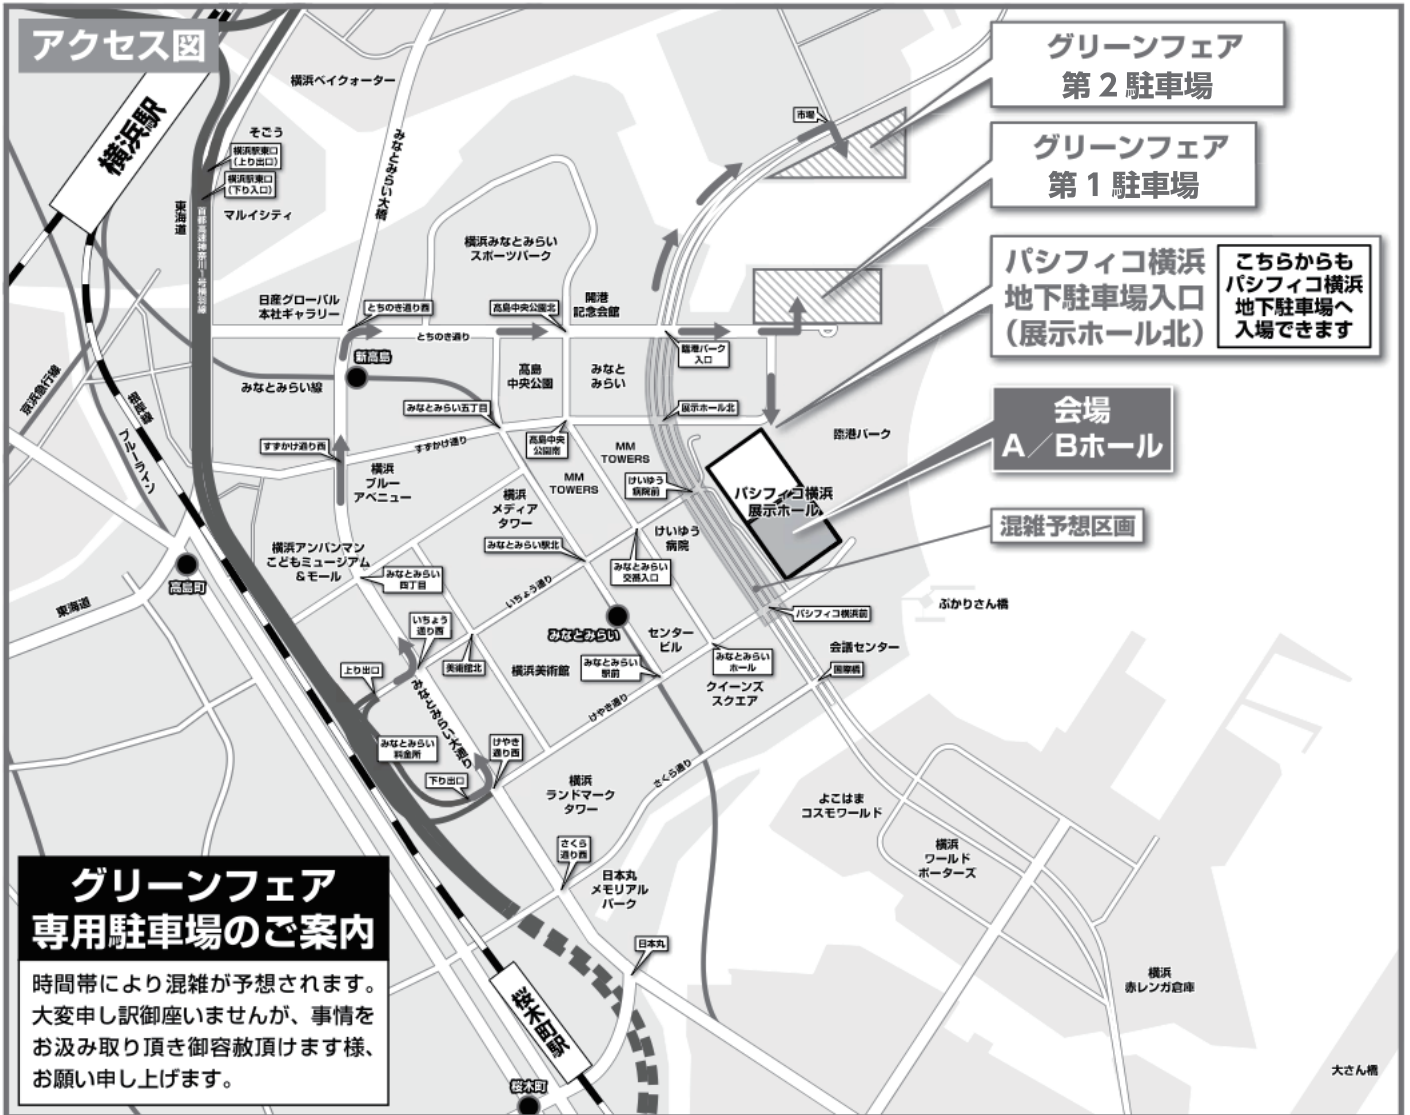

パシフィコ横浜 ご案内