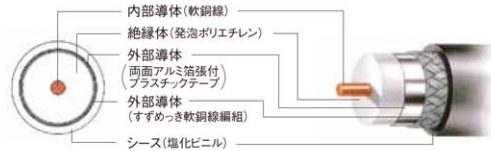

衛星放送用同軸ケーブル

PB SUGIMOTO

- ●衛星放送および一般のテレビジョン受信用機器、並びにその関連機器間の接続に使用します。
- ●4K8K対応

品番	シーラ色	仕上外径 (mm)	kg	条長	耐電圧 (ACV/min)	販売単位 (m)	定価
SEA5CFB-100	黒	7.7	6.3	100	1000	100	-
HSEA5CFB-100	灰	7.7	6.3	100	1000	100	-
SEA7CFB-100	黒	10.2	12.2	100	1000	100	-
HSEA7CFB-100	灰	10.2	12.2	100	1000	100	-

●メーカー名 富士電線工業㈱(プライベートブランド) ●規格 認証番号:JE0507012 規格・区分:C 3502