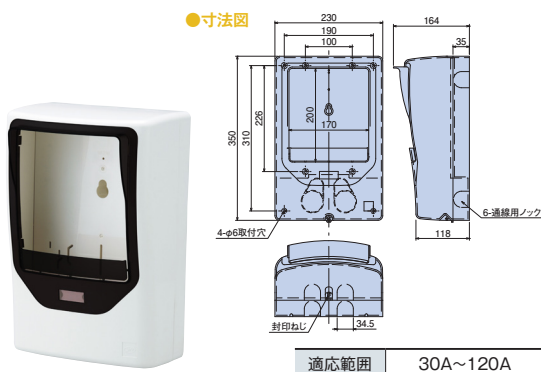

●色 アイボリー

 杉本オリジナル商品

 電力量計取付板(化粧カバー付)

**PB** 単2・単3 両用 **SUGIMOTO**

- 曲線で構成したユニバーサルなデザインです。
- 住宅の外壁にピッタリです。
- 自己消化性樹脂を使用しています。

ND2M型

品番	種類	入数 外箱	販売単位(個)	定価
SND2MSW-T	1個用	5個	1	¥3,800

●色 ホワイト