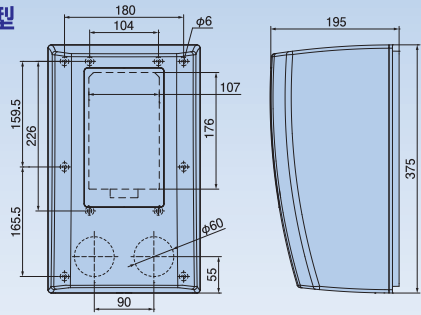

ニチドウ 杉本電機産業株式会社グリーンフェア 2022

電力メーターボックス

図面

M型

L型

スタイリッシュな
デザインの
メーターボックス

Points

- ●デザイン重視のメーターボックス。
- ●隠蔽配線対応です。

ホワイト
MBM-W-T

特別価格
¥3,800-

プラチナシルバー
MBM-PS-T

特別価格
¥4,300-

ホワイト
MBL-W-T

特別価格
¥4,800-

プラチナシルバー
MBL-PS-T

特別価格
¥6,000-

日動電工株式会社
www.nd-ele.co.jp

東日本営業部

〒140-0013

東京都品川区南大井5丁目17番9号 黒田電気(株)本社ビル3階

TEL : 03-5764-3222 FAX : 03-5764-3171