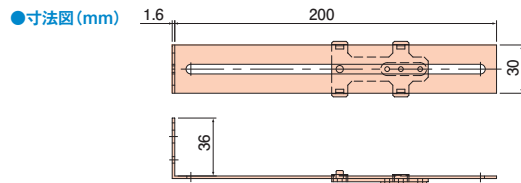

ご注意:KCEH36SIは、45°角以上の柱でご使用ください。