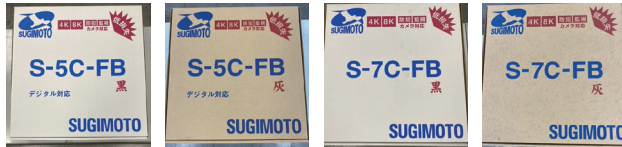

SUGIMOTO ボードプラグ

- 石膏ボード、合板への器具取付に最適!
- ベルトに装着できる樹脂ケース入り

●ビスタイプ

ビス直径	4.0mm
ドリル径	9.0mm
頭形状	ナベ頭+

●寸法図

品番	寸法(mm)			適用板厚	材質	販売単位(箱)	定価
	A(全長)	B(径)	C(首の長さ)				
SEA-409	32	6.8	7	3~9mm	スチール	1/(50本入)	-
SEA-412	35		10	9~12mm			
SEA-416	38		13	10~16mm			
SEA-423	44		20	17~23mm			

## 衛星放送用同軸ケーブル

PB SUGIMOTO

- 衛星放送および一般のテレビジョン受信用機器、並びにその関連機器間の接続に使用します。
- 4K8K対応

品番	シーラ色	仕上外径 (mm)	kg	条長	耐電圧 (ACV/min)	販売単位 (m)	定価
SEA5CFB-100	黒	7.7	6.3	100	1000	100	-
HSEA5CFB-100	灰	7.7	6.3	100	1000	100	-
SEA7CFB-100	黒	10.2	12.2	100	1000	100	-
HSEA7CFB-100	灰	10.2	12.2	100	1000	100	-