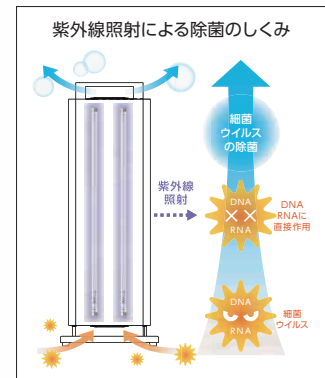

杉本電機産業株式会社 グリーンフェア2022 in横浜

空気循環式紫外線清浄機 エアーリア

AIRLIA

44
家電

強力な紫外線で、クリーンな衛生環境をつくれます。

紫外線による除菌は、細胞を司るDNAやRNAに直接作用し不活化させる原理のため、細菌やウイルスが突然変異した場合においても効果が期待できる除菌手段です。