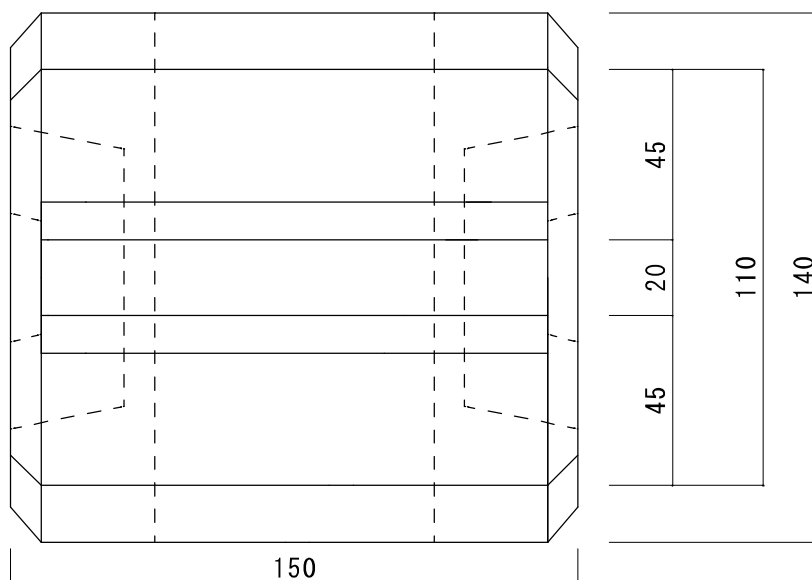

正面図

平面図

側面図

図名		納入仕様書				杉本電機産業株式会社	
品名	ダクターベース	重量	長さ	上部幅	下部幅	高さ	図番
		(kg)	L(mm)	L(mm)	L(mm)	L(mm)	T-20220801-3
	品番						尺度
	DVG1513	6	150	110	140	133	1 : 2
							スチールレール詳細
							どぶ付メッキ