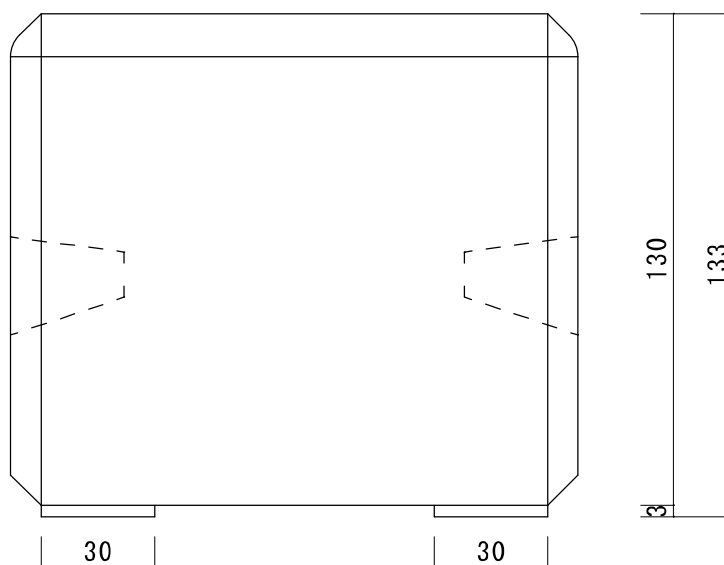

正面図

平面図

側面図

図名		納入仕様書				杉本電機産業株式会社	
品名	ダクターベース	重量	長さ	上部幅	下部幅	高さ	図番
		(kg)	L(mm)	L(mm)	L(mm)	L(mm)	T-20220801-3
	品番						尺度
	DVG1513	6	150	110	140	133	1 : 2
							スチールレール詳細
							どぶ付メッキ