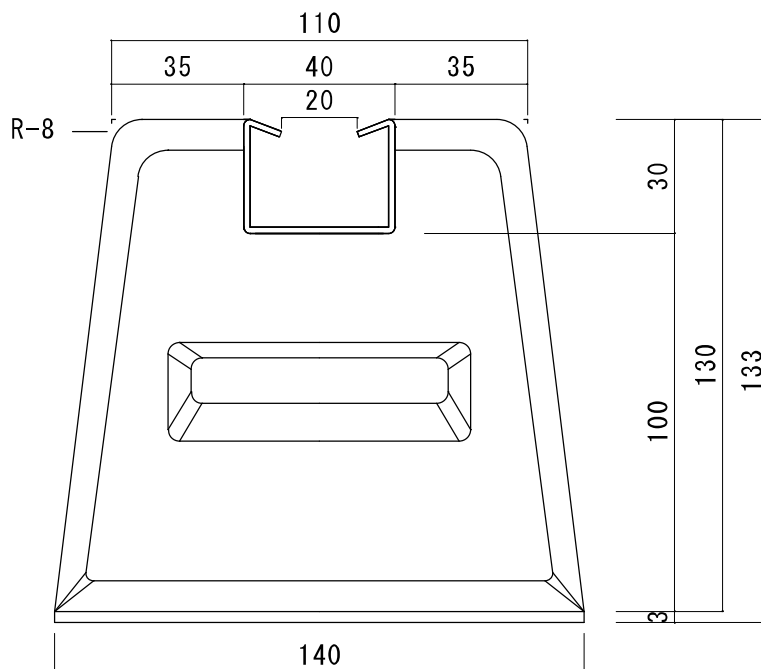

正面図

平面図

側面図

図名		納入仕様書				杉本電機産業株式会社	
品名	ダクターベース	重量	長さ	上部幅	下部幅	高さ	図番
		(kg)	L(mm)	L(mm)	L(mm)	L(mm)	T-20220801-3
	品番						尺度
	DVG1513	6	150	110	140	133	1 : 2
							スチールレール詳細
							どぶ付メッキ