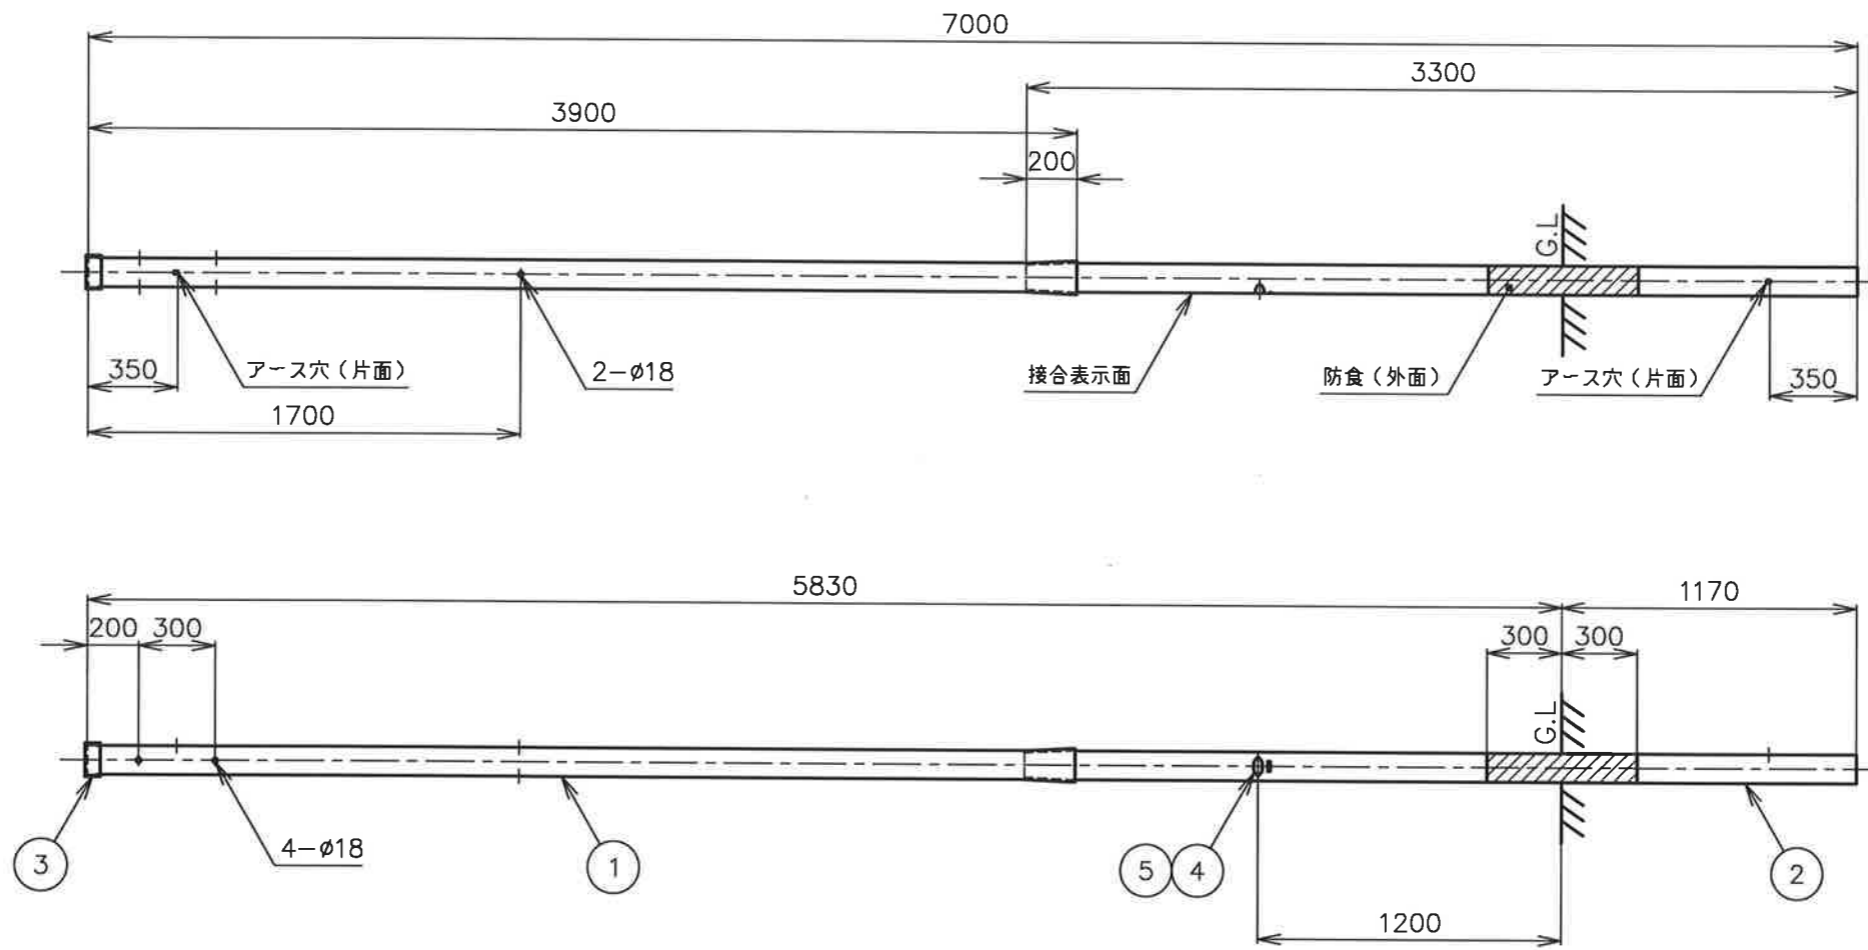

2、仕様について

現行品と性能は同等ですが仕様は異なります。

詳細は、添付の製品図面をご参照下さい。

<添付> ・製品図面

以上

アース穴詳細図 (S=1:1)

表示：接合表示
 防食：環境配慮型塗料塗布（ノンタル系）
 仕上：溶融亜鉛めっき63μm以上

5	年月ラベル	1	消銀-UTL ラミネート	
4	商品ラベル (SH-W-7)	1	消銀-UTL ラミネート	
3	キャップ (ø114.3用)	1	ポリエチレン	
2	ø114.3×2.3-3300	1	STK500	
1	ø114.3×2.0-3900	1	STK500	
品番	品名	個数	材質	備考

設計	検図	承認	尺度	年月日	名称	図番
栗原	森田	山下	1:30	2024. 5.17		
						

アース穴詳細図 (S=1:1)

表示：接合表示
 防食：環境配慮型塗料塗布（ノンタール系）
 仕上：溶融亜鉛めっき63μm以上

5	年月ラベル	1	消銀-UTL ラミネート	
4	商品ラベル (SH-W-8)	1	消銀-UTL ラミネート	
3	キャップ (φ114.3用)	1	ポリエチレン	
2	φ114.3×2.6-4300	1	STK500	
1	φ114.3×2.0-3900	1	STK500	
品番	品名	個数	材質	備考

設計	検図	承認	尺度	年月日
久保井	森田	栗原	1:30	2024.1.18
				

名称	NAポール SH-W-8 (R)		
図番	00-6013R-1		

アース穴詳細図 (S=1:1)

表示：接合表示
 地際表示 (幅10mm黒色全周)
 仕上：溶融亜鉛めっき63μm以上

6	年月ラベル	1	消銀-UTL ラミネート	
5	注意事項ラベル	1	消銀	
4	商品ラベル (WH-6.3)	1	消銀-UTL ラミネート	
3	キャップ (φ89.1用)	1	ポリエチレン	
2	φ114.3×2.0-3650	1	STK500	
1	φ89.1×2.0-2820	1	STK500	

設計	検 査	承 認	尺 度	年 月 日	名 称	NAつぎポール WH-6.3 (R)	
森田	久保井	栗原	1:30	2024. 2.20			

品番	品 名	個数	材 質	備 考	日本ネットワークサポート	図 番	00-6130R-1
----	-----	----	-----	-----	--------------	-----	------------

アース穴詳細図 (S=1:1)

表示：接合表示
 地際表示 (幅10mm黒色全周)
 仕上：溶融亜鉛めっき63μm以上