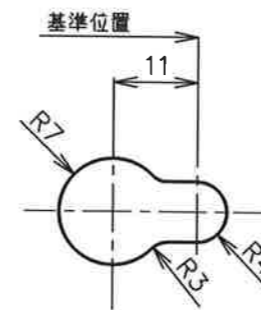

設計	検図	承認	尺度	年月日	名称	図番
栗原	森田	山下	1:30	2024. 5.17		
						

アース穴詳細図 (S=1:1)

表示：接合表示
 防食：環境配慮型塗料塗布（ノンタール系）
 仕上：溶融亜鉛めっき63μm以上

5	年月ラベル	1	消銀-UTL ラミネート	
4	商品ラベル (SH-W-8)	1	消銀-UTL ラミネート	
3	キャップ (φ114.3用)	1	ポリエチレン	
2	φ114.3×2.6-4300	1	STK500	
1	φ114.3×2.0-3900	1	STK500	
品番	品名	個数	材質	備考

設計	検図	承認	尺度	年月日
久保井	森田	栗原	1:30	2024.1.18
				

名称	NAポール SH-W-8 (R)		
図番	00-6013R-1		

アース穴詳細図 (S=1:1)

表示：接合表示
 地際表示 (幅10mm黒色全周)
 仕上：溶融亜鉛めっき63μm以上

6	年月ラベル	1	消銀-UTL ラミネート	
5	注意事項ラベル	1	消銀	
4	商品ラベル (WH-6.3)	1	消銀-UTL ラミネート	
3	キャップ (φ89.1用)	1	ポリエチレン	
2	φ114.3×2.0-3650	1	STK500	
1	φ89.1×2.0-2820	1	STK500	

設計	検 査	承 認	尺 度	年 月 日	名 称	NAつぎポール WH-6.3 (R)	
森田	久保井	栗原	1:30	2024. 2.20			

品番	品 名	個数	材 質	備 考	日本ネットワークサポート	図 番	00-6130R-1
----	-----	----	-----	-----	--------------	-----	------------

アース穴詳細図 (S=1:1)

表示：接合表示
 地際表示 (幅10mm黒色全周)
 仕上：溶融亜鉛めっき63μm以上