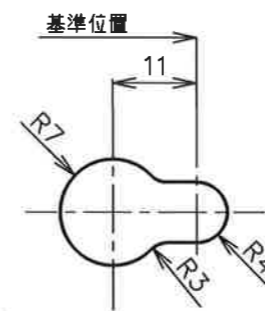

2、仕様について

現行品と性能は同等ですが仕様は異なります。

詳細は、添付の製品図面をご参照下さい。

<添付> ・製品図面

以上

アース穴詳細図 (S=1:1)

表示：接合表示
 防食：環境配慮型塗料塗布（ノンタル系）
 仕上：溶融亜鉛めっき63μm以上

5	年月ラベル	1	消銀-UTL ラミネート	
4	商品ラベル (SH-W-7)	1	消銀-UTL ラミネート	
3	キャップ (ø114.3用)	1	ポリエチレン	
2	ø114.3×2.3-3300	1	STK500	
1	ø114.3×2.0-3900	1	STK500	
品番	品名	個数	材質	備考

設計	検図	承認	尺度	年月日	名称	図番
栗原	森田	山下	1:30	2024. 5.17		
						

アース穴詳細図 (S=1:1)

表示：接合表示
 防食：環境配慮型塗料塗布（ノンタール系）
 仕上：溶融亜鉛めっき63μm以上

5	年月ラベル	1	消銀-UTL ラミネート	
4	商品ラベル (SH-W-8)	1	消銀-UTL ラミネート	
3	キャップ (φ114.3用)	1	ポリエチレン	
2	φ114.3×2.6-4300	1	STK500	
1	φ114.3×2.0-3900	1	STK500	
品番	品名	個数	材質	備考

設計	検図	承認	尺度	年月日
久保井	森田	栗原	1:30	2024.1.18
				

名称	NAポール SH-W-8 (R)		
図番	00-6013R-1		

アース穴詳細図 (S=1:1)

表示：接合表示
 地際表示 (幅10mm黒色全周)
 仕上：溶融亜鉛めっき63μm以上

6	年月ラベル	1	消銀-UTL ラミネート	
5	注意事項ラベル	1	消銀	
4	商品ラベル (WH-6.3)	1	消銀-UTL ラミネート	
3	キャップ (φ89.1用)	1	ポリエチレン	
2	φ114.3×2.0-3650	1	STK500	
1	φ89.1×2.0-2820	1	STK500	

設計	検 査	承 認	尺 度	年 月 日	名 称	NAつぎポール WH-6.3 (R)	
森田	久保井	栗原	1:30	2024. 2.20			

品番	品 名	個数	材 質	備 考	日本ネットワークサポート	図 番	00-6130R-1
----	-----	----	-----	-----	--------------	-----	------------

アース穴詳細図 (S=1:1)

表示：接合表示
 地際表示 (幅10mm黒色全周)
 仕上：溶融亜鉛めっき63μm以上