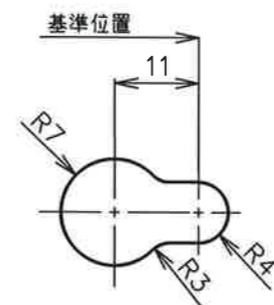

2、仕様について

現行品と性能は同等ですが仕様は異なります。

詳細は、添付の製品図面をご参照下さい。

<添付> ・製品図面

以上

アース穴詳細図 (S=1:1)

表示：接合表示
 防食：環境配慮型塗料塗布（ノンタル系）
 仕上：溶融亜鉛めっき63μm以上

5	年月ラベル	1	消銀-UTL ラミネート	
4	商品ラベル (SH-W-7)	1	消銀-UTL ラミネート	
3	キャップ (ø114.3用)	1	ポリエチレン	
2	ø114.3×2.3-3300	1	STK500	
1	ø114.3×2.0-3900	1	STK500	
品番	品名	個数	材質	備考

設計	検図	承認	尺度	年月日	名称	図番
栗原	森田	山下	1:30	2024. 5.17		
						

アース穴詳細図 (S=1:1)

表示：接合表示
 防食：環境配慮型塗料塗布（ノンタール系）
 仕上：溶融亜鉛めっき63μm以上

5	年月ラベル	1	消銀-UTL ラミネート	
4	商品ラベル (SH-W-8)	1	消銀-UTL ラミネート	
3	キャップ (φ114.3用)	1	ポリエチレン	
2	φ114.3×2.6-4300	1	STK500	
1	φ114.3×2.0-3900	1	STK500	
品番	品名	個数	材質	備考

設計	検図	承認	尺度	年月日
久保井	森田	栗原	1:30	2024.1.18
				

名称	NAポール SH-W-8 (R)		
図番	00-6013R-1		

アース穴詳細図 (S=1:1)

表示：接合表示
 地際表示 (幅10mm黒色全周)
 仕上：溶融亜鉛めっき63μm以上

6	年月ラベル	1	消銀-UTL ラミネート	
5	注意事項ラベル	1	消銀	
4	商品ラベル (WH-6.3)	1	消銀-UTL ラミネート	
3	キャップ (φ89.1用)	1	ポリエチレン	
2	φ114.3×2.0-3650	1	STK500	
1	φ89.1×2.0-2820	1	STK500	