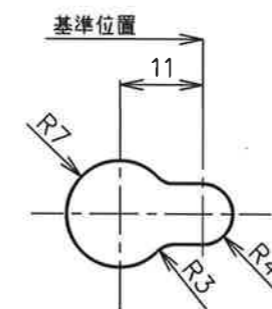

2、仕様について

現行品と性能は同等ですが仕様は異なります。

詳細は、添付の製品図面をご参照下さい。

<添付> ・製品図面

以上

アース穴詳細図 (S=1:1)

表示：接合表示
 防食：環境配慮型塗料塗布（ノンタル系）
 仕上：溶融亜鉛めっき63μm以上

5	年月ラベル	1	消銀-UTL ラミネート	
4	商品ラベル (SH-W-7)	1	消銀-UTL ラミネート	
3	キャップ (ø114.3用)	1	ポリエチレン	
2	ø114.3×2.3-3300	1	STK500	
1	ø114.3×2.0-3900	1	STK500	
品番	品名	個数	材質	備考

設計	検図	承認	尺度	年月日	名称	図番
栗原	森田	山下	1:30	2024. 5.17		
						

アース穴詳細図 (S=1:1)

表示：接合表示
 防食：環境配慮型塗料塗布（ノンタール系）
 仕上：溶融亜鉛めっき63μm以上

5	年月ラベル	1	消銀-UTL ラミネート	
4	商品ラベル (SH-W-8)	1	消銀-UTL ラミネート	
3	キャップ (φ114.3用)	1	ポリエチレン	
2	φ114.3×2.6-4300	1	STK500	
1	φ114.3×2.0-3900	1	STK500	
品番	品名	個数	材質	備考

設計	検図	承認	尺度	年月日
久保井	森田	栗原	1:30	2024.1.18
				

名称	NAポール SH-W-8 (R)		
図番	00-6013R-1		

アース穴詳細図 (S=1:1)

表示：接合表示
 地際表示 (幅10mm黒色全周)
 仕上：溶融亜鉛めっき63μm以上

6	年月ラベル	1	消銀-UTL ラミネート	
5	注意事項ラベル	1	消銀	
4	商品ラベル (WH-6.3)	1	消銀-UTL ラミネート	
3	キャップ (φ89.1用)	1	ポリエチレン	
2	φ114.3×2.0-3650	1	STK500	
1	φ89.1×2.0-2820	1	STK500	

設計	検 査	承 認	尺 度	年 月 日	名 称	NAつぎポール WH-6.3 (R)	
森田	久保井	栗原	1:30	2024. 2.20			

品番	品 名	個数	材 質	備 考	日本ネットワークサポート	図 番	00-6130R-1
----	-----	----	-----	-----	--------------	-----	------------

アース穴詳細図 (S=1:1)

表示：接合表示
 地際表示 (幅10mm黒色全周)
 仕上：溶融亜鉛めっき63μm以上