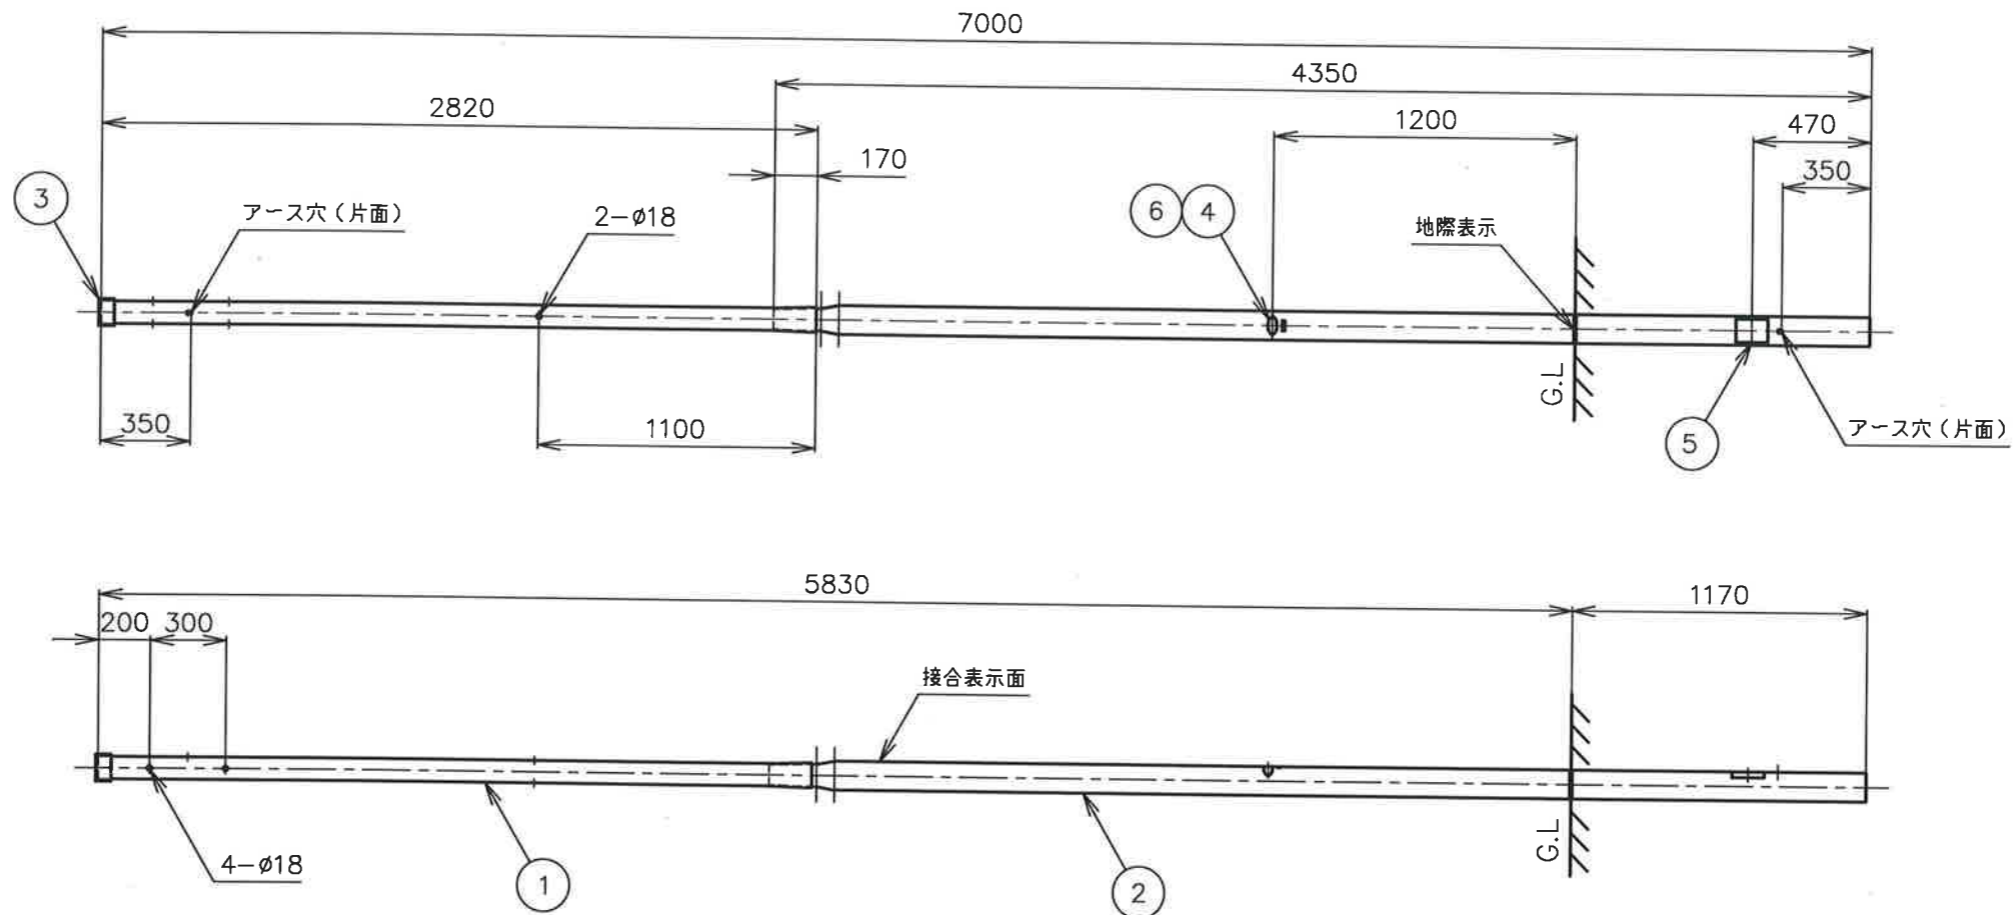

2、仕様について

現行品と性能は同等ですが仕様は異なります。

詳細は、添付の製品図面をご参照下さい。

<添付> ・製品図面

以上

アース穴詳細図 (S=1:1)

表示：接合表示
 防食：環境配慮型塗料塗布（ノンタル系）
 仕上：溶融亜鉛めっき63μm以上

5	年月ラベル	1	消銀-UTL ラミネート	
4	商品ラベル (SH-W-7)	1	消銀-UTL ラミネート	
3	キャップ (ø114.3用)	1	ポリエチレン	
2	ø114.3×2.3-3300	1	STK500	
1	ø114.3×2.0-3900	1	STK500	
品番	品名	個数	材質	備考

設計	検図	承認	尺度	年月日	名称	図番
栗原	森田	山下	1:30	2024. 5.17		
						

アース穴詳細図 (S=1:1)

表示：接合表示
 防食：環境配慮型塗料塗布（ノンタール系）
 仕上：溶融亜鉛めっき63μm以上

5	年月ラベル	1	消銀-UTL ラミネート	
4	商品ラベル (SH-W-8)	1	消銀-UTL ラミネート	
3	キャップ (φ114.3用)	1	ポリエチレン	
2	φ114.3×2.6-4300	1	STK500	
1	φ114.3×2.0-3900	1	STK500	
品番	品名	個数	材質	備考

設計	検図	承認	尺度	年月日
久保井	森田	栗原	1:30	2024.1.18
				

名称	NAポール SH-W-8 (R)		
図番	00-6013R-1		

アース穴詳細図 (S=1:1)

表示：接合表示
 地際表示 (幅10mm黒色全周)
 仕上：溶融亜鉛めっき63μm以上

6	年月ラベル	1	消銀-UTL ラミネート	
5	注意事項ラベル	1	消銀	
4	商品ラベル (WH-6.3)	1	消銀-UTL ラミネート	
3	キャップ (φ89.1用)	1	ポリエチレン	
2	φ114.3×2.0-3650	1	STK500	
1	φ89.1×2.0-2820	1	STK500	

設計	検 査	承 認	尺 度	年 月 日	名 称	NAつぎポール WH-6.3 (R)	
森田	久保井	栗原	1:30	2024. 2.20			

品番	品 名	個数	材 質	備 考	日本ネットワークサポート	図 番	00-6130R-1
----	-----	----	-----	-----	--------------	-----	------------

アース穴詳細図 (S=1:1)

表示：接合表示
 地際表示 (幅10mm黒色全周)
 仕上：溶融亜鉛めっき63μm以上