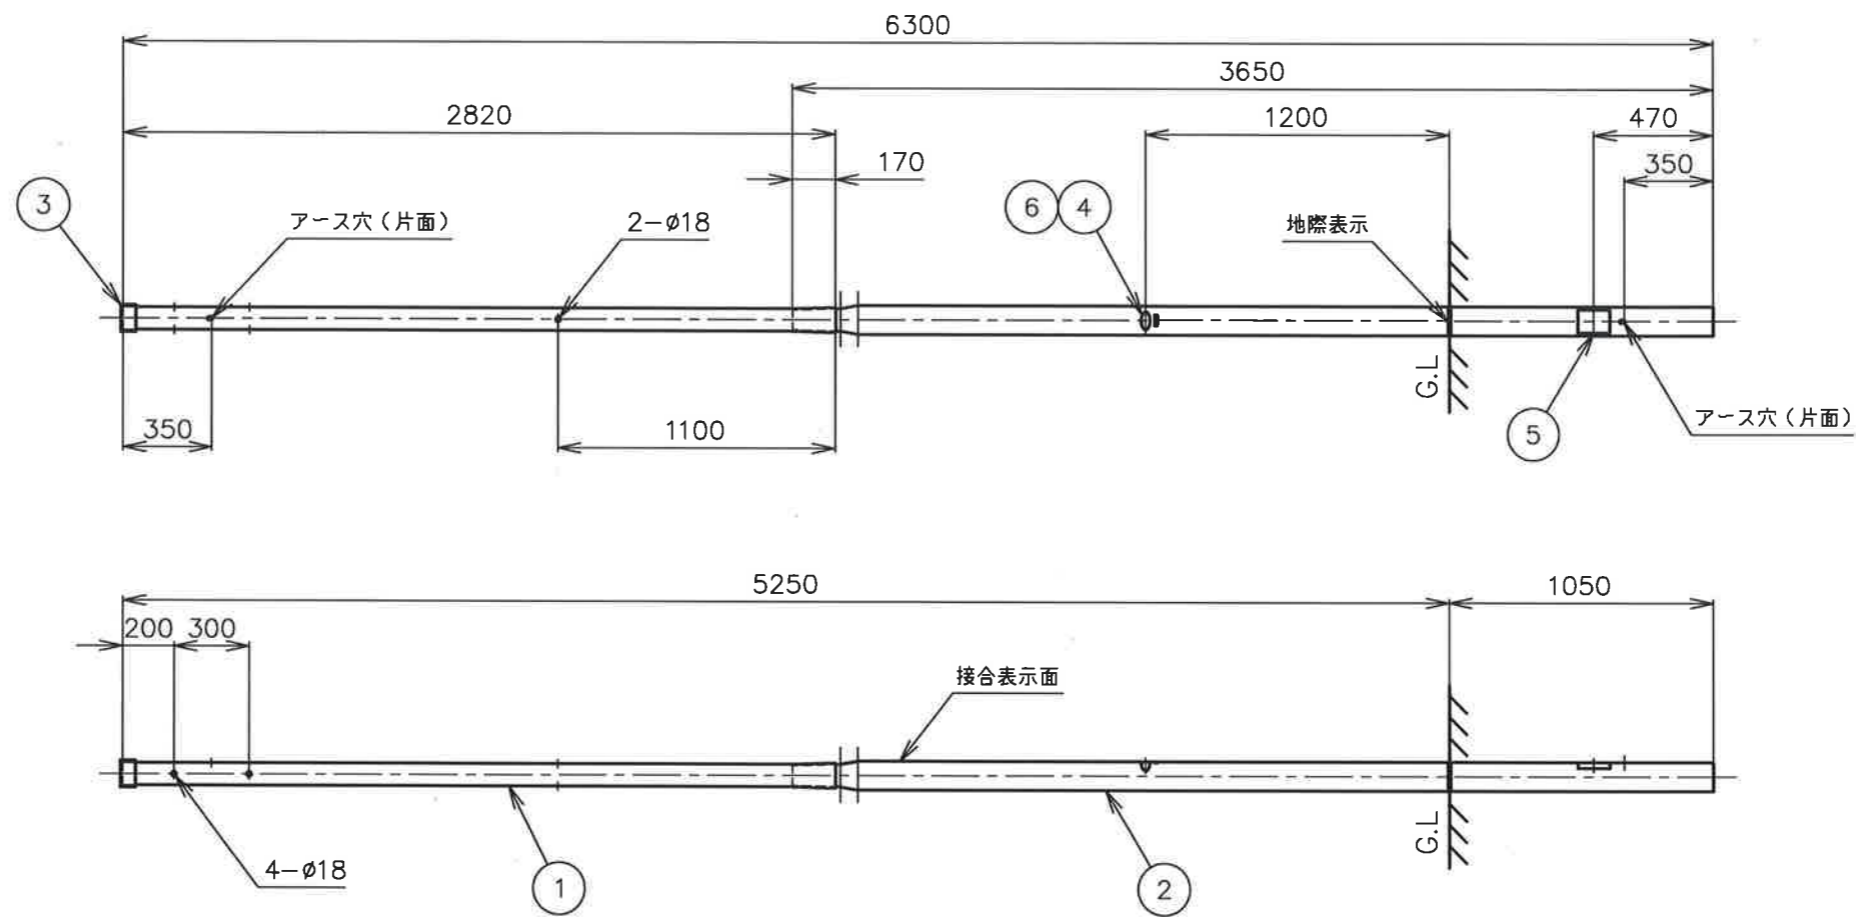

2、仕様について

現行品と性能は同等ですが仕様は異なります。

詳細は、添付の製品図面をご参照下さい。

<添付> ・製品図面

以上

アース穴詳細図 (S=1:1)

表示：接合表示
 防食：環境配慮型塗料塗布（ノンタル系）
 仕上：溶融亜鉛めっき63μm以上

5	年月ラベル	1	消銀-UTL ラミネート	
4	商品ラベル (SH-W-7)	1	消銀-UTL ラミネート	
3	キャップ (ø114.3用)	1	ポリエチレン	
2	ø114.3×2.3-3300	1	STK500	
1	ø114.3×2.0-3900	1	STK500	
品番	品名	個数	材質	備考

設計	検図	承認	尺度	年月日	名称	図番
栗原	森田	山下	1:30	2024. 5.17		
						

アース穴詳細図 (S=1:1)

表示：接合表示
 防食：環境配慮型塗料塗布（ノンタール系）
 仕上：溶融亜鉛めっき63μm以上

5	年月ラベル	1	消銀-UTL ラミネート	
4	商品ラベル (SH-W-8)	1	消銀-UTL ラミネート	
3	キャップ (φ114.3用)	1	ポリエチレン	
2	φ114.3×2.6-4300	1	STK500	
1	φ114.3×2.0-3900	1	STK500	
品番	品名	個数	材質	備考

設計	検図	承認	尺度	年月日
久保井	森田	栗原	1:30	2024.1.18
				

名称	NAポール SH-W-8 (R)		
図番	00-6013R-1		

アース穴詳細図 (S=1:1)

表示：接合表示
 地際表示 (幅10mm黒色全周)
 仕上：溶融亜鉛めっき63μm以上

6	年月ラベル	1	消銀-UTL ラミネート	
5	注意事項ラベル	1	消銀	
4	商品ラベル (WH-6.3)	1	消銀-UTL ラミネート	
3	キャップ (φ89.1用)	1	ポリエチレン	
2	φ114.3×2.0-3650	1	STK500	
1	φ89.1×2.0-2820	1	STK500	

設計	検 査	承 認	尺 度	年 月 日	名 称	NAつぎポール WH-6.3 (R)	
森田	久保井	栗原	1:30	2024. 2.20			

品番	品 名	個数	材 質	備 考	日本ネットワークサポート	図 番	00-6130R-1
----	-----	----	-----	-----	--------------	-----	------------

アース穴詳細図 (S=1:1)

表示：接合表示
 地際表示 (幅10mm黒色全周)
 仕上：溶融亜鉛めっき63μm以上