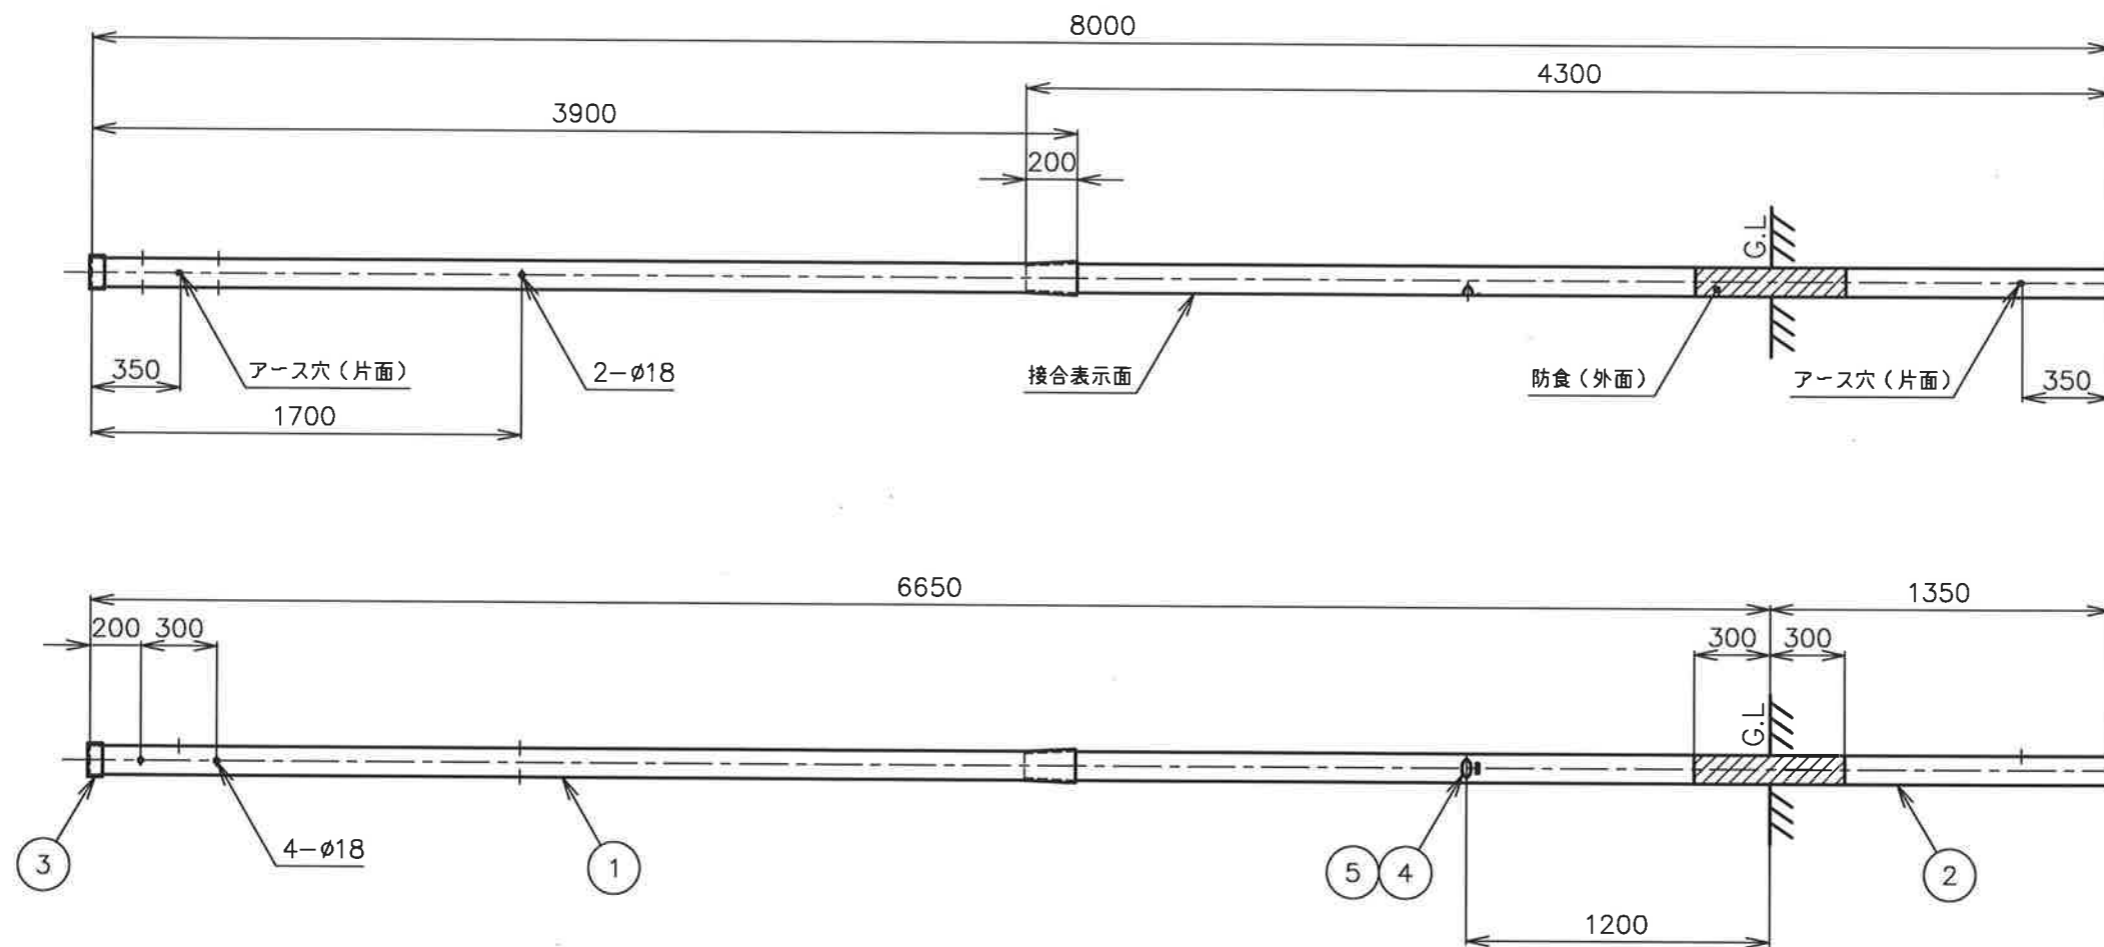

2、仕様について

現行品と性能は同等ですが仕様は異なります。

詳細は、添付の製品図面をご参照下さい。

<添付> ・製品図面

以上

アース穴詳細図 (S=1:1)

表示：接合表示
 防食：環境配慮型塗料塗布（ノンタル系）
 仕上：溶融亜鉛めっき63μm以上

5	年月ラベル	1	消銀-UTL ラミネート	
4	商品ラベル (SH-W-7)	1	消銀-UTL ラミネート	
3	キャップ (ø114.3用)	1	ポリエチレン	
2	ø114.3×2.3-3300	1	STK500	
1	ø114.3×2.0-3900	1	STK500	
品番	品名	個数	材質	備考

設計	検図	承認	尺度	年月日	名称	図番
栗原	森田	山下	1:30	2024. 5.17		
						

アース穴詳細図 (S=1:1)

表示：接合表示
 防食：環境配慮型塗料塗布（ノンタール系）
 仕上：溶融亜鉛めっき63μm以上

5	年月ラベル	1	消銀-UTL ラミネート	
4	商品ラベル (SH-W-8)	1	消銀-UTL ラミネート	
3	キャップ (φ114.3用)	1	ポリエチレン	
2	φ114.3×2.6-4300	1	STK500	
1	φ114.3×2.0-3900	1	STK500	
品番	品名	個数	材質	備考

設計	検図	承認	尺度	年月日
久保井	森田	栗原	1:30	2024.1.18
				

名称	NAポール SH-W-8 (R)		
図番	00-6013R-1		

アース穴詳細図 (S=1:1)

表示：接合表示
 地際表示 (幅10mm黒色全周)
 仕上：溶融亜鉛めっき63μm以上

6	年月ラベル	1	消銀-UTL ラミネート	
5	注意事項ラベル	1	消銀	
4	商品ラベル (WH-6.3)	1	消銀-UTL ラミネート	
3	キャップ (φ89.1用)	1	ポリエチレン	
2	φ114.3×2.0-3650	1	STK500	
1	φ89.1×2.0-2820	1	STK500	

設計	検 査	承 認	尺 度	年 月 日	名 称	NAつぎポール WH-6.3 (R)	
森田	久保井	栗原	1:30	2024. 2.20			

品番	品 名	個数	材 質	備 考	日本ネットワークサポート	図 番	00-6130R-1
----	-----	----	-----	-----	--------------	-----	------------

アース穴詳細図 (S=1:1)

表示：接合表示
 地際表示 (幅10mm黒色全周)
 仕上：溶融亜鉛めっき63μm以上