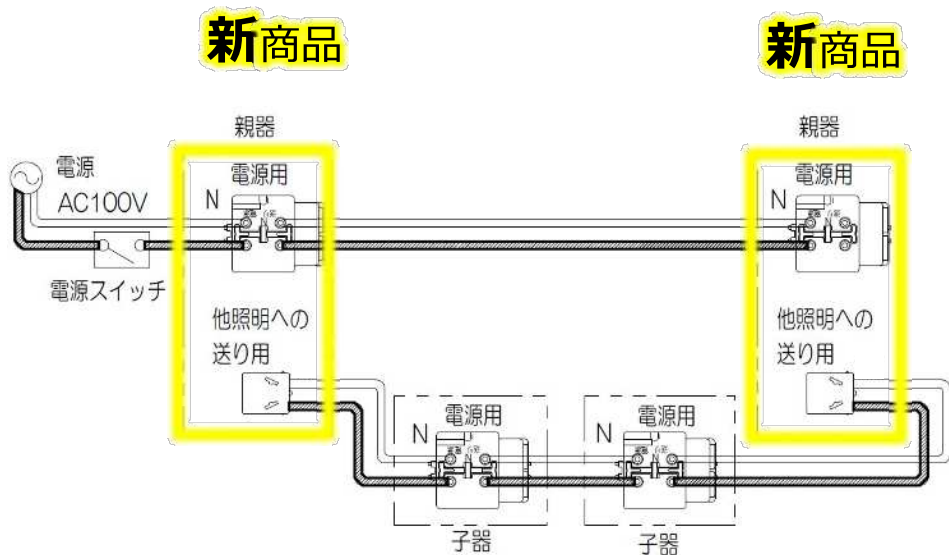

詳細の配線方法については施工説明書をご参照の上、施工をお願いします

親-親 接続

旧商品と新商品と混在したペア点灯接続はできません

新商品が故障します

※新商品-新商品での接続をお願い致します

推奨：電源用2芯+送り用1芯の計3芯

(先行配線されている場合)

従来と同様の配線方法でも可能です

詳細の配線方法については施工説明書をご参照の上、施工をお願いします

親-子 接続

新商品は、子器への配線方法は旧商品と異なります

子器は点灯しません

新商品

新商品

(先行配線されている場合)

※接続箇所の変更をお願いします

親器の送り用のN相を
親器の電源用N相に接続してください

詳細の配線方法については施工説明書をご参照の上、施工をお願いします

親-子-子-親 接続

子器は点灯しません

新商品は、子器への配線方法は旧商品と異なります

(先行配線されている場合)

※接続箇所の変更をお願いします

- ① 親器の送り用のN相を親器の電源用N相に接続してください
- ② 旧品で使用していた親器同士のN相の線は使用しないでください