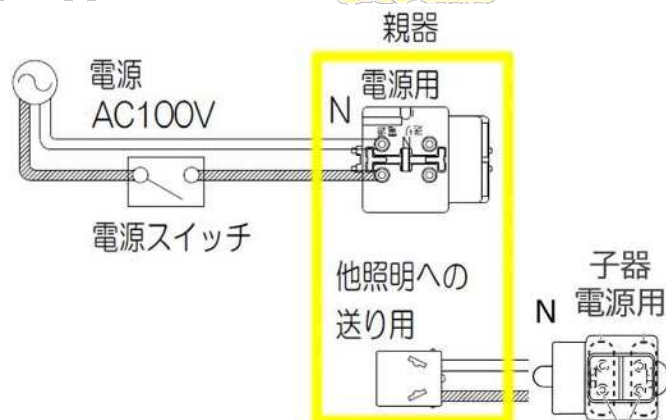

詳細の配線方法については施工説明書をご参照の上、施工をお願いします

親-親 接続

旧商品と新商品と混在したペア点灯接続はできません

新商品が故障します

※新商品-新商品での接続をお願い致します

推奨：電源用2芯+送り用1芯の計3芯

(先行配線されている場合)

従来と同様の配線方法でも可能です

詳細の配線方法については施工説明書をご参照の上、施工をお願いします

親-子 接続

新商品は、子器への配線方法は旧商品と異なります

子器は点灯しません

新商品

新商品

(先行配線されている場合)

※接続箇所の変更をお願いします

親器の送り用のN相を
親器の電源用N相に接続してください

詳細の配線方法については施工説明書をご参照の上、施工をお願いします

親-子-子-親 接続

子器は点灯しません

新商品は、子器への配線方法は旧商品と異なります

(先行配線されている場合)

※接続箇所の変更をお願いします

- ① 親器の送り用のN相を親器の電源用N相に接続してください
- ② 旧品で使用していた親器同士のN相の線は使用しないでください