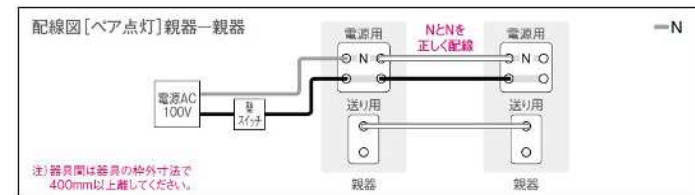

■60形

- ・親器同士： 最大**4台**まで (指定の親器)
- ・子器： 最大4台まで (指定の子器)

ペア点灯時
配線方法

※詳細は、
次ページにて

電源用端子のN相とN相を
正しく配線しなかった場合
➔**親器が故障します**

電源用端子のN相とN相を
正しく配線しなかった場合
➔**親器が点滅し「お知らせ」する機能が追加されました。**

FreePa(センサ)ダウンライト 新旧比較表 (60形)

		屋内 多目的・ペア点灯可能型ダウンライト		軒下 お出迎え	
		旧商品	新商品	旧商品	新商品
器具仕様	外観				
	枠色	白/黒	白/黒	白/黒/7°リフレクティブ	白/黒/7°リフレクティブ
	光色(K)	2700/3500/5000	2700/3500/5000	2700/3500/5000	2700/3500/5000
	埋込高	10H	10H	10H	10H
	防水仕様	—	—	防雨型	防雨型
	機能	・ペア点灯 ・点灯保持時間 (10秒/1分/3分)	・ペア点灯 ・点灯保持時間 (10秒/1分/3分)	・ペア点灯 ・お出迎え点灯 (切/6h/8h)	・ペア点灯 ・お出迎え点灯 (切/6h/8h/朝まで)
	ペア点灯	親器連動	2台 →	4台	2台 →
子器連動		4台	4台	4台	4台
60形相当 (白枠) (電球色)	¥価格	¥17,600	¥17,600	¥17,600 ¥19,600(F付)	¥17,600 ¥19,600(F付)
	器具光束	425lm	425lm	400lm →	425lm
	消費電力	7.3W →	4.7W	5.3W →	4.7W
	消費効率	58.2lm/W →	90.4lm/W	75.4lm/W →	90.4lm/W