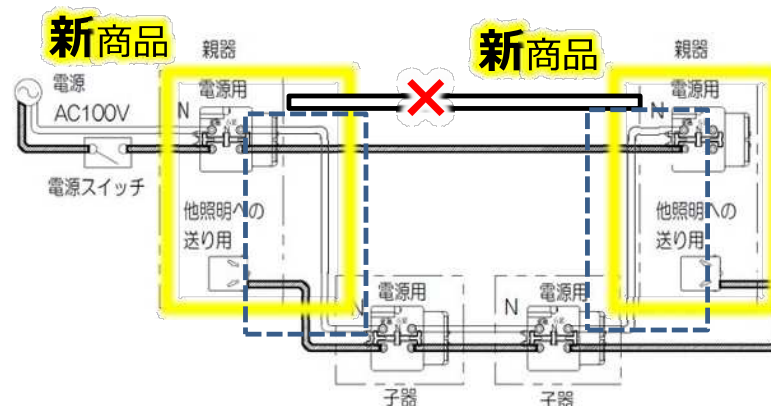

詳細の配線方法については施工説明書をご参照の上、施工をお願いします

親-子 接続

新商品は、子器への配線方法は旧商品と異なります

子器は点灯しません

新商品

新商品

(先行配線されている場合)

※接続箇所の変更をお願いします

親器の送り用のN相を
親器の電源用N相に接続してください

詳細の配線方法については施工説明書をご参照の上、施工をお願いします

親-子-子-親 接続

子器は点灯しません

新商品は、子器への配線方法は旧商品と異なります

(先行配線されている場合)

※接続箇所の変更をお願いします

- ① 親器の送り用のN相を親器の電源用N相に接続してください
- ② 旧品で使用していた親器同士のN相の線は使用しないでください