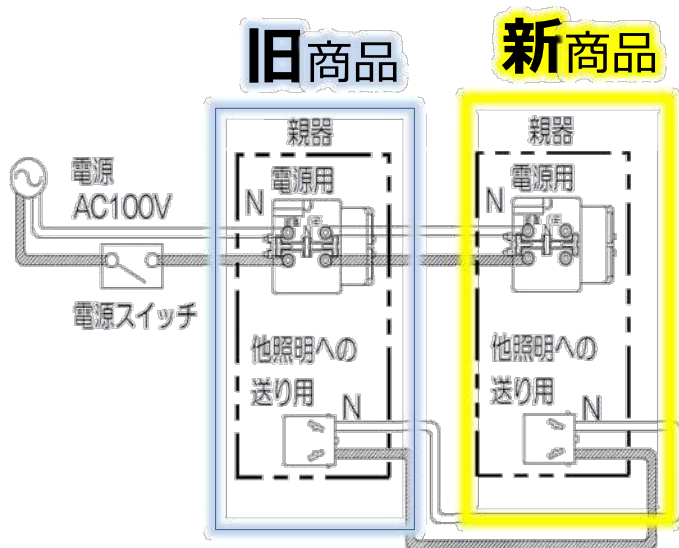

■60形

- ・親器同士： 最大**4台**まで (指定の親器)
- ・子器： 最大4台まで (指定の子器)

ペア点灯時
配線方法

※詳細は、
次ページにて

電源用端子のN相とN相を
正しく配線しなかった場合
➔**親器が故障します**

電源用端子のN相とN相を
正しく配線しなかった場合
➔**親器が点滅し「お知らせ」する機能が追加されました。**

FreePa(センサ)ダウンライト 新旧比較表 (60形)

		屋内 多目的・ペア点灯可能型ダウンライト		軒下 お出迎え	
		旧商品	新商品	旧商品	新商品
器具仕様	外観				
	枠色	白/黒	白/黒	白/黒/7°リフレクティブ	白/黒/7°リフレクティブ
	光色(K)	2700/3500/5000	2700/3500/5000	2700/3500/5000	2700/3500/5000
	埋込高	10H	10H	10H	10H
	防水仕様	—	—	防雨型	防雨型
	機能	・ペア点灯 ・点灯保持時間 (10秒/1分/3分)	・ペア点灯 ・点灯保持時間 (10秒/1分/3分)	・ペア点灯 ・お出迎え点灯 (切/6h/8h)	・ペア点灯 ・お出迎え点灯 (切/6h/8h/朝まで)
	ペア点灯	親器連動	2台 →	4台	2台 →
子器連動		4台	4台	4台	4台
60形相当 (白枠) (電球色)	¥価格	¥17,600	¥17,600	¥17,600 ¥19,600(F付)	¥17,600 ¥19,600(F付)
	器具光束	425lm	425lm	400lm →	425lm
	消費電力	7.3W →	4.7W	5.3W →	4.7W
	消費効率	58.2lm/W →	90.4lm/W	75.4lm/W →	90.4lm/W

詳細の配線方法については施工説明書をご参照の上、施工をお願いします

親-親 接続

旧商品と新商品と混在したペア点灯接続はできません

新商品が故障します

※新商品-新商品での接続をお願い致します

推奨：電源用2芯+送り用1芯の計3芯

(先行配線されている場合)

従来と同様の配線方法でも可能です

詳細の配線方法については施工説明書をご参照の上、施工をお願いします

親-子 接続

新商品は、子器への配線方法は旧商品と異なります

子器は点灯しません

新商品

新商品

(先行配線されている場合)

※接続箇所の変更をお願いします