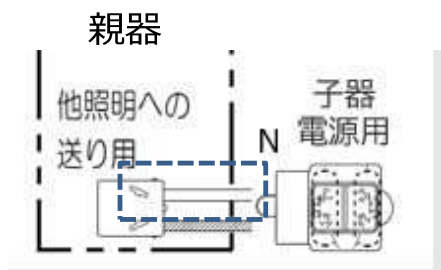

詳細の配線方法については施工説明書をご参照の上、施工をお願いします

親-親 接続

旧商品と新商品と混在したペア点灯接続はできません

新商品が故障します

※新商品-新商品での接続をお願い致します

推奨：電源用2芯+送り用1芯の計3芯

(先行配線されている場合)

従来と同様の配線方法でも可能です

詳細の配線方法については施工説明書をご参照の上、施工をお願いします

親-子 接続

新商品は、子器への配線方法は旧商品と異なります

子器は点灯しません

新商品

新商品

(先行配線されている場合)

※接続箇所の変更をお願いします

親器の送り用のN相を
親器の電源用N相に接続してください

詳細の配線方法については施工説明書をご参照の上、施工をお願いします

親-子-子-親 接続

子器は点灯しません

新商品は、子器への配線方法は旧商品と異なります

(先行配線されている場合)

※接続箇所の変更をお願いします

- ① 親器の送り用のN相を親器の電源用N相に接続してください
- ② 旧品で使用していた親器同士のN相の線は使用しないでください