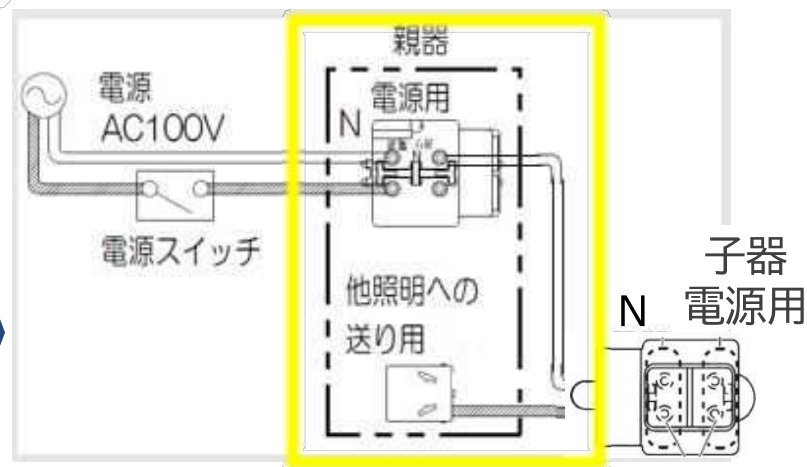

詳細の配線方法については施工説明書をご参照の上、施工をお願いします

親-親 接続

旧商品と新商品と混在したペア点灯接続はできません

新商品が故障します

※新商品-新商品での接続をお願い致します

推奨：電源用2芯+送り用1芯の計3芯

(先行配線されている場合)

従来と同様の配線方法でも可能です

詳細の配線方法については施工説明書をご参照の上、施工をお願いします

親-子 接続

新商品は、子器への配線方法は旧商品と異なります

子器は点灯しません

新商品

新商品

(先行配線されている場合)

※接続箇所の変更をお願いします

親器の送り用のN相を
親器の電源用N相に接続してください

詳細の配線方法については施工説明書をご参照の上、施工をお願いします

親-子-子-親 接続

子器は点灯しません

新商品は、子器への配線方法は旧商品と異なります

(先行配線されている場合)

※接続箇所の変更をお願いします

- ① 親器の送り用のN相を親器の電源用N相に接続してください
- ② 旧品で使用していた親器同士のN相の線は使用しないでください