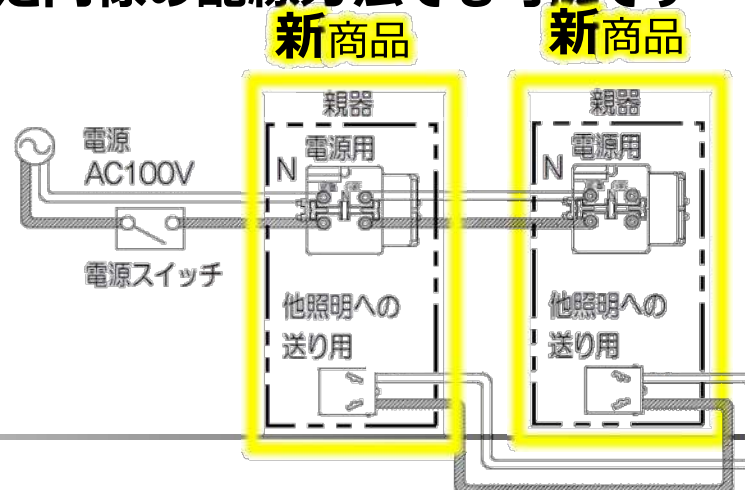

詳細の配線方法については施工説明書をご参照の上、施工をお願いします

親-親 接続

旧商品と新商品と混在したペア点灯接続はできません

新商品が故障します

※新商品-新商品での接続をお願い致します

推奨：電源用2芯+送り用1芯の計3芯

(先行配線されている場合)

従来と同様の配線方法でも可能です

詳細の配線方法については施工説明書をご参照の上、施工をお願いします

親-子 接続

新商品は、子器への配線方法は旧商品と異なります

子器は点灯しません

新商品

新商品

(先行配線されている場合)

※接続箇所の変更をお願いします