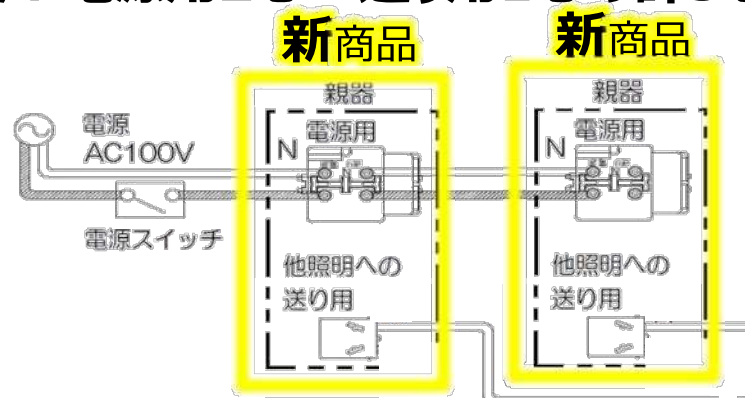

■60形

- ・親器同士： 最大**4台**まで (指定の親器)
- ・子器： 最大4台まで (指定の子器)

ペア点灯時
配線方法

※詳細は、
次ページにて

電源用端子のN相とN相を
正しく配線しなかった場合
➔**親器が故障します**

電源用端子のN相とN相を
正しく配線しなかった場合
➔**親器が点滅し「お知らせ」する機能が追加されました。**

FreePa(センサ)ダウンライト 新旧比較表 (60形)

		屋内 多目的・ペア点灯可能型ダウンライト		軒下 お出迎え	
		旧商品	新商品	旧商品	新商品
器具仕様	外観				
	枠色	白/黒	白/黒	白/黒/7°リフレクティブ	白/黒/7°リフレクティブ
	光色(K)	2700/3500/5000	2700/3500/5000	2700/3500/5000	2700/3500/5000
	埋込高	10H	10H	10H	10H
	防水仕様	—	—	防雨型	防雨型
	機能	・ペア点灯 ・点灯保持時間 (10秒/1分/3分)	・ペア点灯 ・点灯保持時間 (10秒/1分/3分)	・ペア点灯 ・お出迎え点灯 (切/6h/8h)	・ペア点灯 ・お出迎え点灯 (切/6h/8h/朝まで)
	ペア点灯	親器連動	2台 →	4台	2台 →
子器連動		4台	4台	4台	4台
60形相当 (白枠) (電球色)	¥価格	¥17,600	¥17,600	¥17,600 ¥19,600(F付)	¥17,600 ¥19,600(F付)
	器具光束	425lm	425lm	400lm →	425lm
	消費電力	7.3W →	4.7W	5.3W →	4.7W
	消費効率	58.2lm/W →	90.4lm/W	75.4lm/W →	90.4lm/W

詳細の配線方法については施工説明書をご参照の上、施工をお願いします

親-親 接続

旧商品と新商品と混在したペア点灯接続はできません

新商品が故障します

※新商品-新商品での接続をお願い致します

推奨：電源用2芯+送り用1芯の計3芯

(先行配線されている場合)

従来と同様の配線方法でも可能です

詳細の配線方法については施工説明書をご参照の上、施工をお願いします

親-子 接続

新商品は、子器への配線方法は旧商品と異なります

子器は点灯しません

新商品

新商品

(先行配線されている場合)

※接続箇所の変更をお願いします