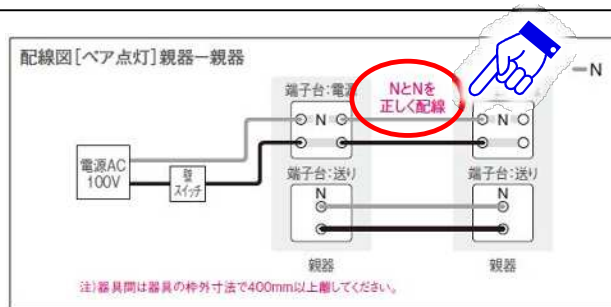

■60形

- ・親器同士： 最大**4台**まで (指定の親器)
- ・子器： 最大4台まで (指定の子器)

ペア点灯時
配線方法

※詳細は、
次ページにて

電源用端子のN相とN相を
正しく配線しなかった場合
➔**親器が故障します**