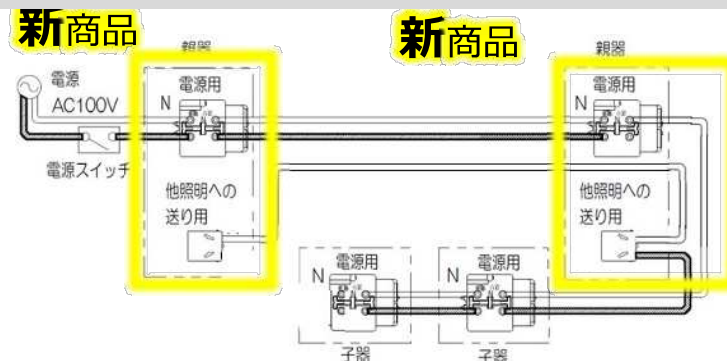

詳細の配線方法については施工説明書をご参照の上、施工をお願いします

親-子 接続

新商品は、子器への配線方法は旧商品と異なります

子器は点灯しません

新商品

新商品

(先行配線されている場合)

※接続箇所の変更をお願いします

親器の送り用のN相を
親器の電源用N相に接続してください

詳細の配線方法については施工説明書をご参照の上、施工をお願いします

親-子-子-親 接続

子器は点灯しません

新商品は、子器への配線方法は旧商品と異なります

(先行配線されている場合)

※接続箇所の変更をお願いします

- ① 親器の送り用のN相を親器の電源用N相に接続してください
- ② 旧品で使用していた親器同士のN相の線は使用しないでください