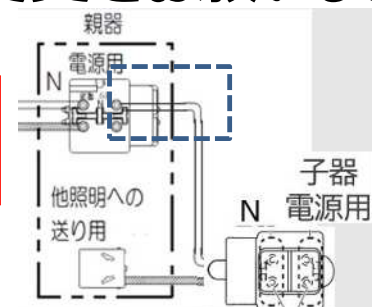

詳細の配線方法については施工説明書をご参照の上、施工をお願いします

親-親 接続

旧商品と新商品と混在したペア点灯接続はできません

新商品が故障します

※新商品-新商品での接続をお願い致します

推奨：電源用2芯+送り用1芯の計3芯

(先行配線されている場合)

従来と同様の配線方法でも可能です

詳細の配線方法については施工説明書をご参照の上、施工をお願いします

親-子 接続

新商品は、子器への配線方法は旧商品と異なります

子器は点灯しません

新商品

新商品

(先行配線されている場合)

※接続箇所の変更をお願いします

親器の送り用のN相を
親器の電源用N相に接続してください

詳細の配線方法については施工説明書をご参照の上、施工をお願いします

親-子-子-親 接続

子器は点灯しません

新商品は、子器への配線方法は旧商品と異なります

(先行配線されている場合)

※接続箇所の変更をお願いします

- ① 親器の送り用のN相を親器の電源用N相に接続してください
- ② 旧品で使用していた親器同士のN相の線は使用しないでください