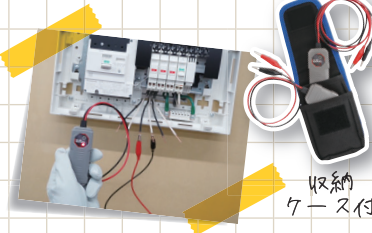

## 配線チェッカー

ひとりで素早く確実に  
配線チェックが可能!

- ・電線端部や短絡している電線の確認が可能
- ・導通チェックも可能

収納  
ケース付

製品紹介動画

※活線には使用できません

品番: HC-22  
定価: ¥11,000税別

**特価 ¥8,250税別**  
(¥9,075税込)