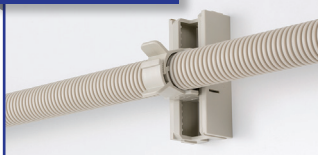

壁面(横)配管

許容荷重:約10N(1kgf)